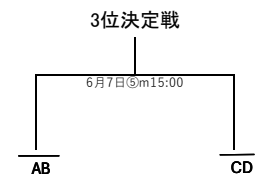

# 第66回関東大学バスケットボール新人戦 本戦 組み合わせ

- ①杏林大学 八王子キャンパス
- ②日本体育大学 世田谷キャンパス
- ③駒沢オリンピック公園総合運動場 屋内球技場
- ④早稲田アリーナ
- ⑤国立代々木競技場 第二体育館