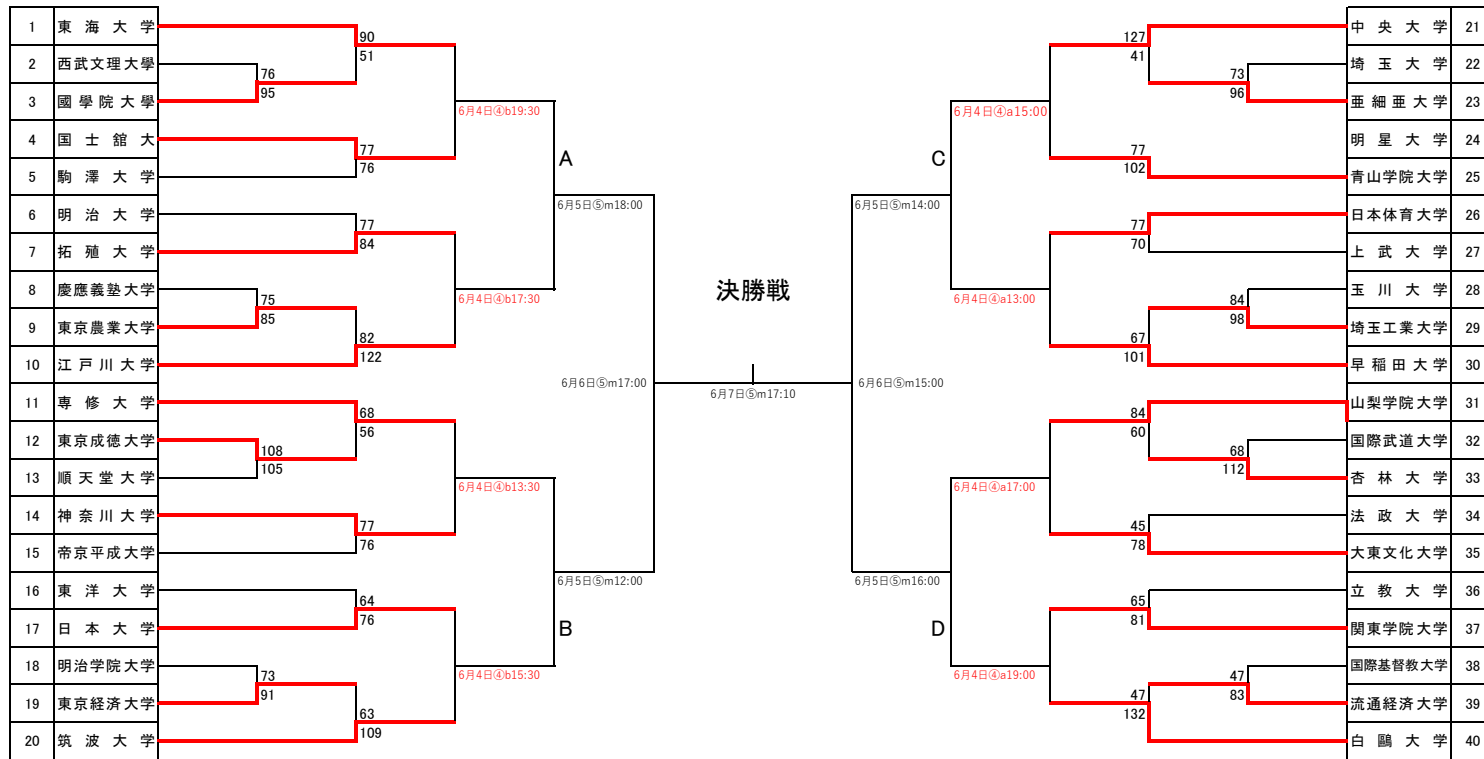

# 第66回関東大学バスケットボール新人戦 本戦 組み合わせ

- ①杏林大学 八王子キャンパス
- ②日本体育大学 世田谷キャンパス
- ③駒沢オリンピック公園総合運動場 屋内球技場
- ④早稲田アリーナ
- ⑤国立代々木競技場 第二体育館