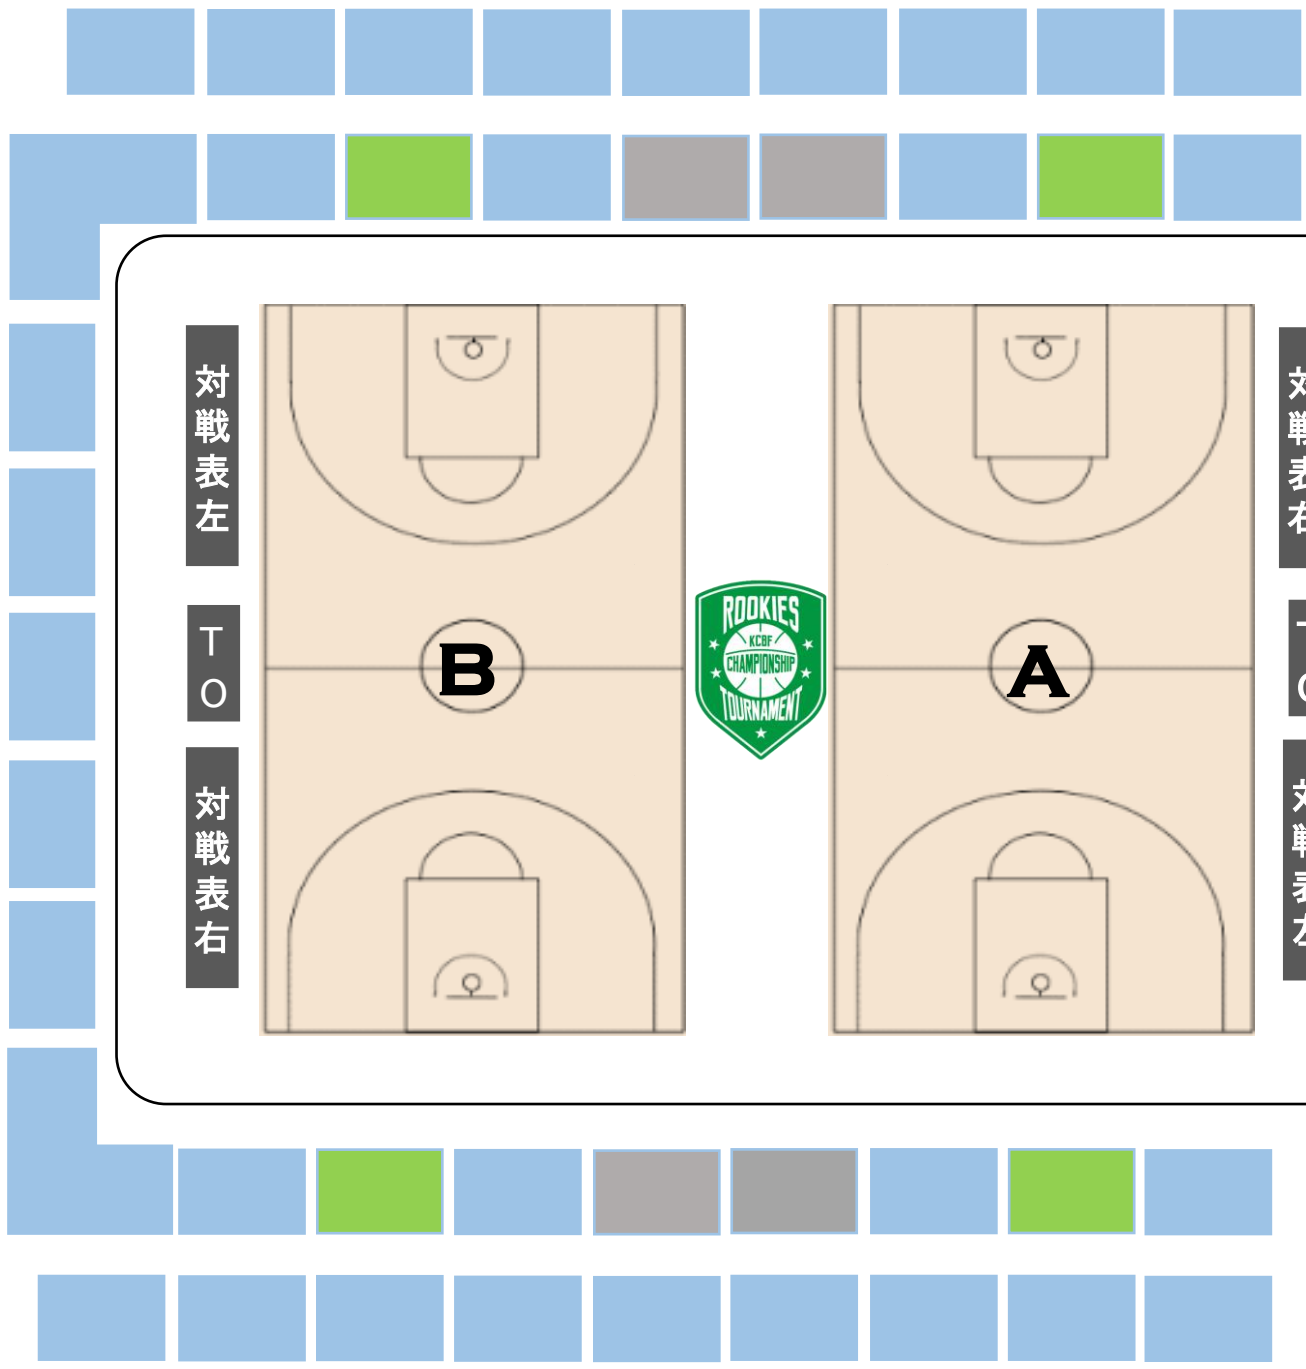

杏林大学 八王子キャンパス

2階自由席

チーム券席

広報受付

一般受付

対戦表左

TO

対戦表右

B

A

対戦表右

TO

対戦表左

本部