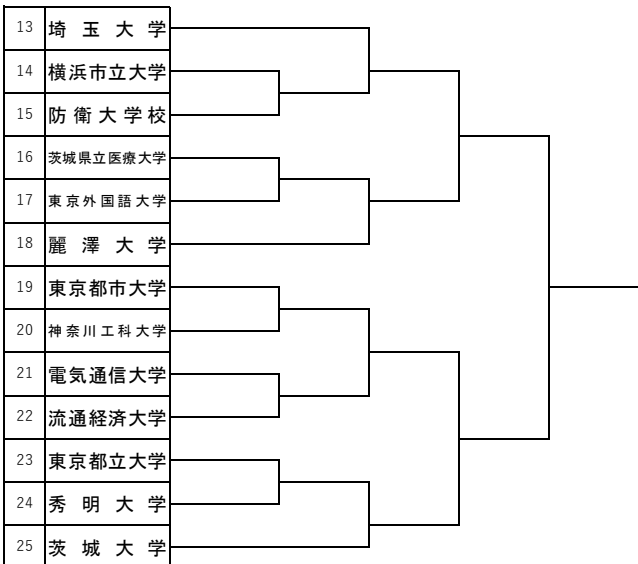

第62回関東大学バスケットボール新人戦 予選 組み合わせ

Aブロック

Cブロック

Bブロック

Dブロック