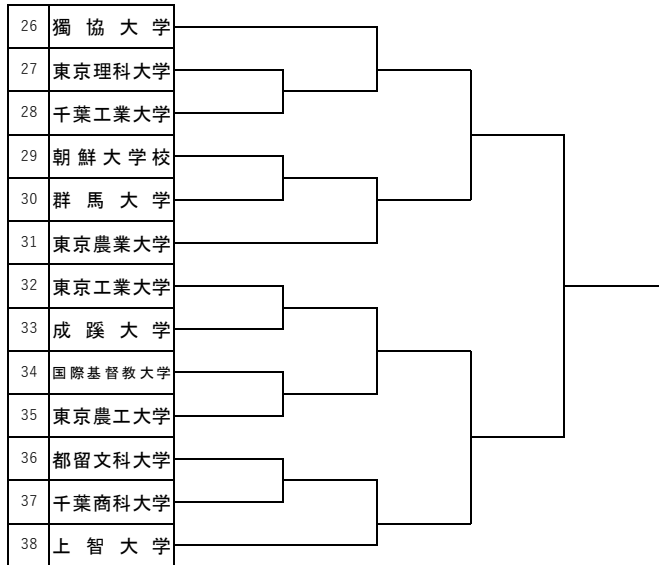

第62回関東大学バスケットボール新人戦 予選 組み合わせ

Aブロック

Cブロック

Bブロック

Dブロック