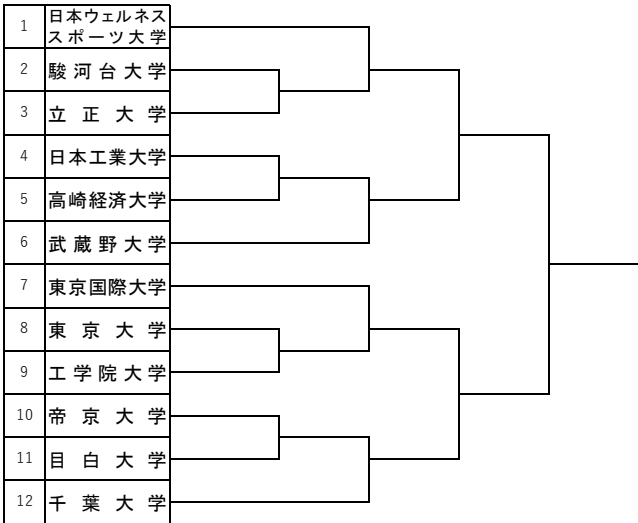

第62回関東大学バスケットボール新人戦 予選 組み合わせ

Aブロック

Cブロック

Bブロック

Dブロック