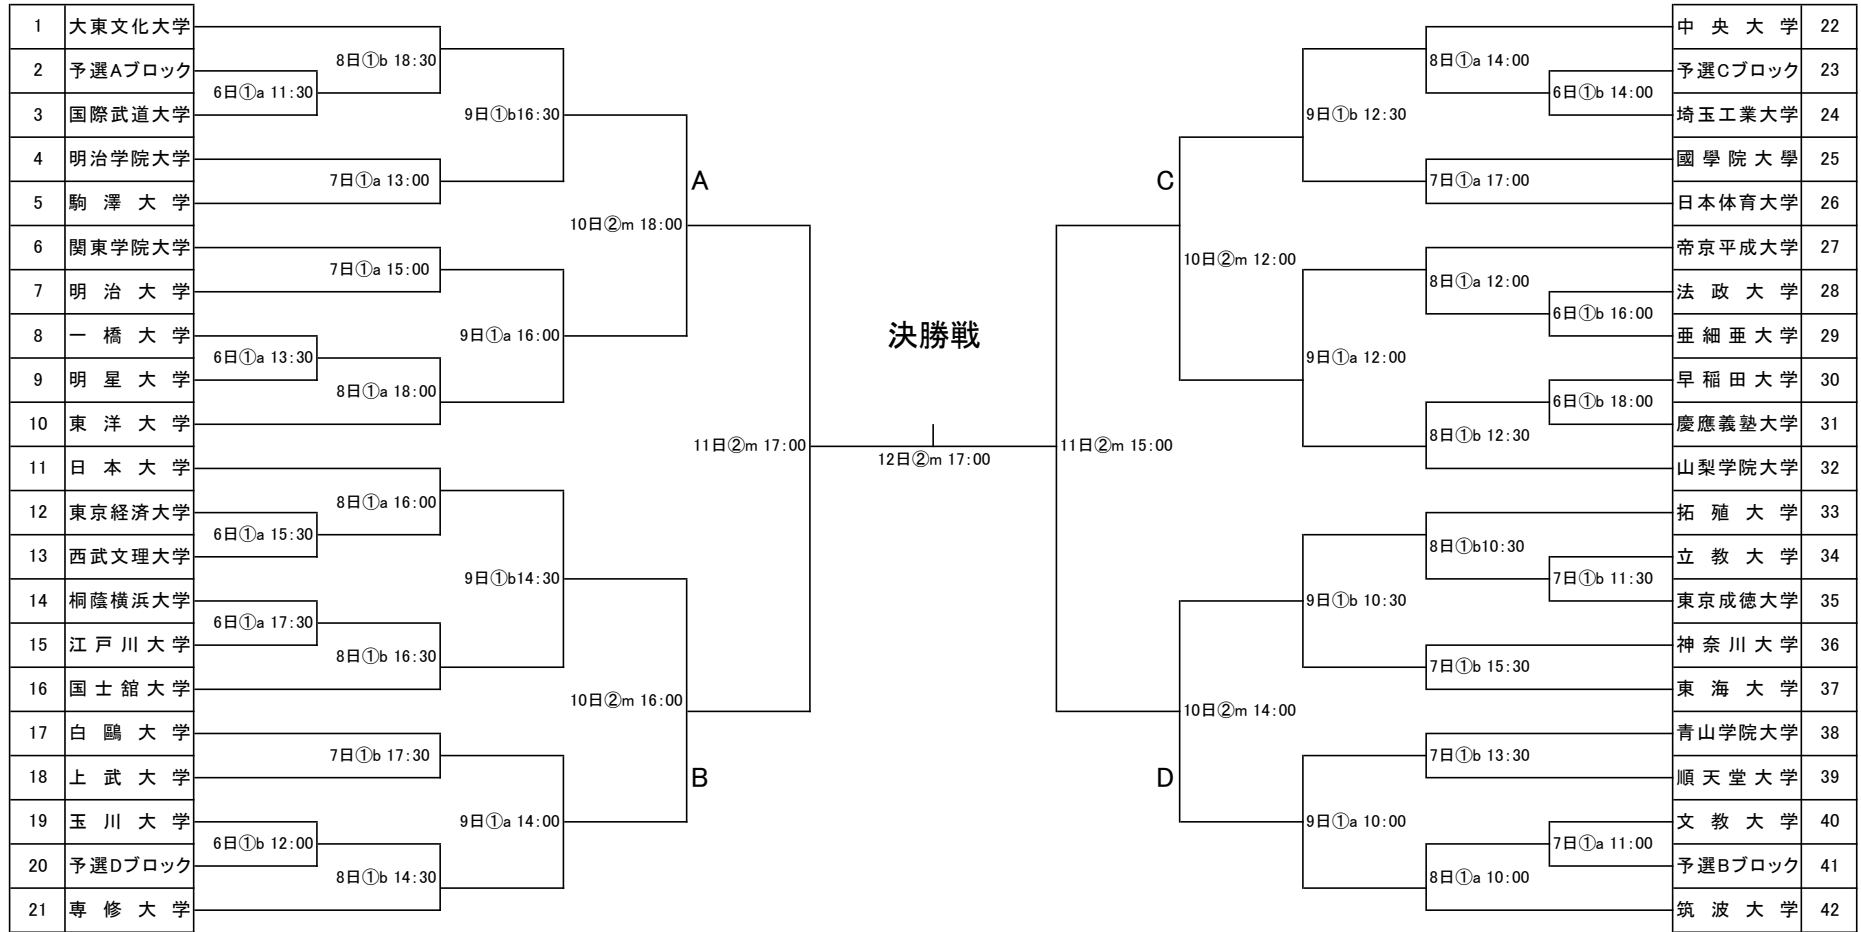

第62回関東大学バスケットボール新人戦 本戦 組み合わせ表

- ①大田区総合体育館…a,bコート
- ②国立代々木競技場第二体育館…mコート