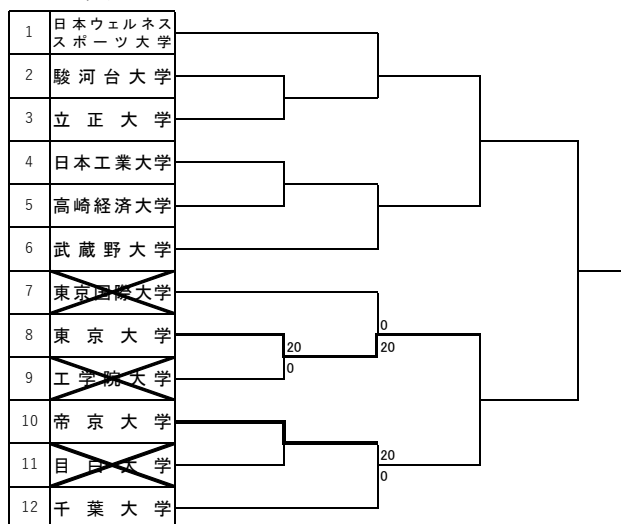

第62回関東大学バスケットボール新人戦 予選 組み合わせ

Aブロック

Cブロック

Bブロック

Dブロック