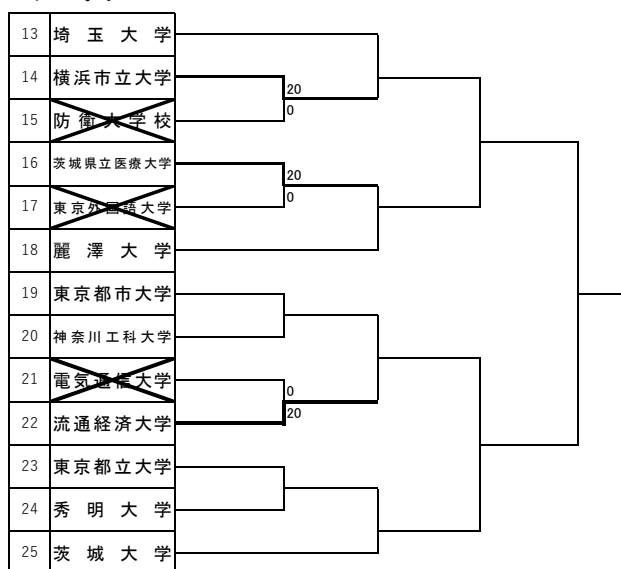

第62回関東大学バスケットボール新人戦 予選 組み合わせ

Aブロック

Cブロック

Bブロック

Dブロック