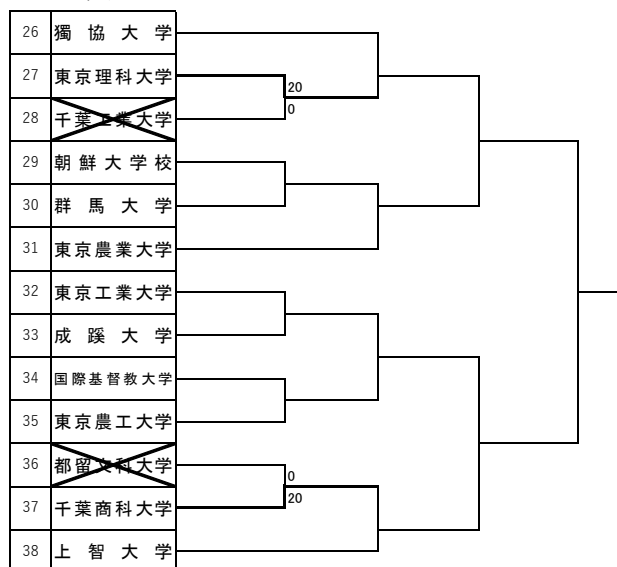

第62回関東大学バスケットボール新人戦 予選 組み合わせ

Aブロック

Cブロック

Bブロック

Dブロック