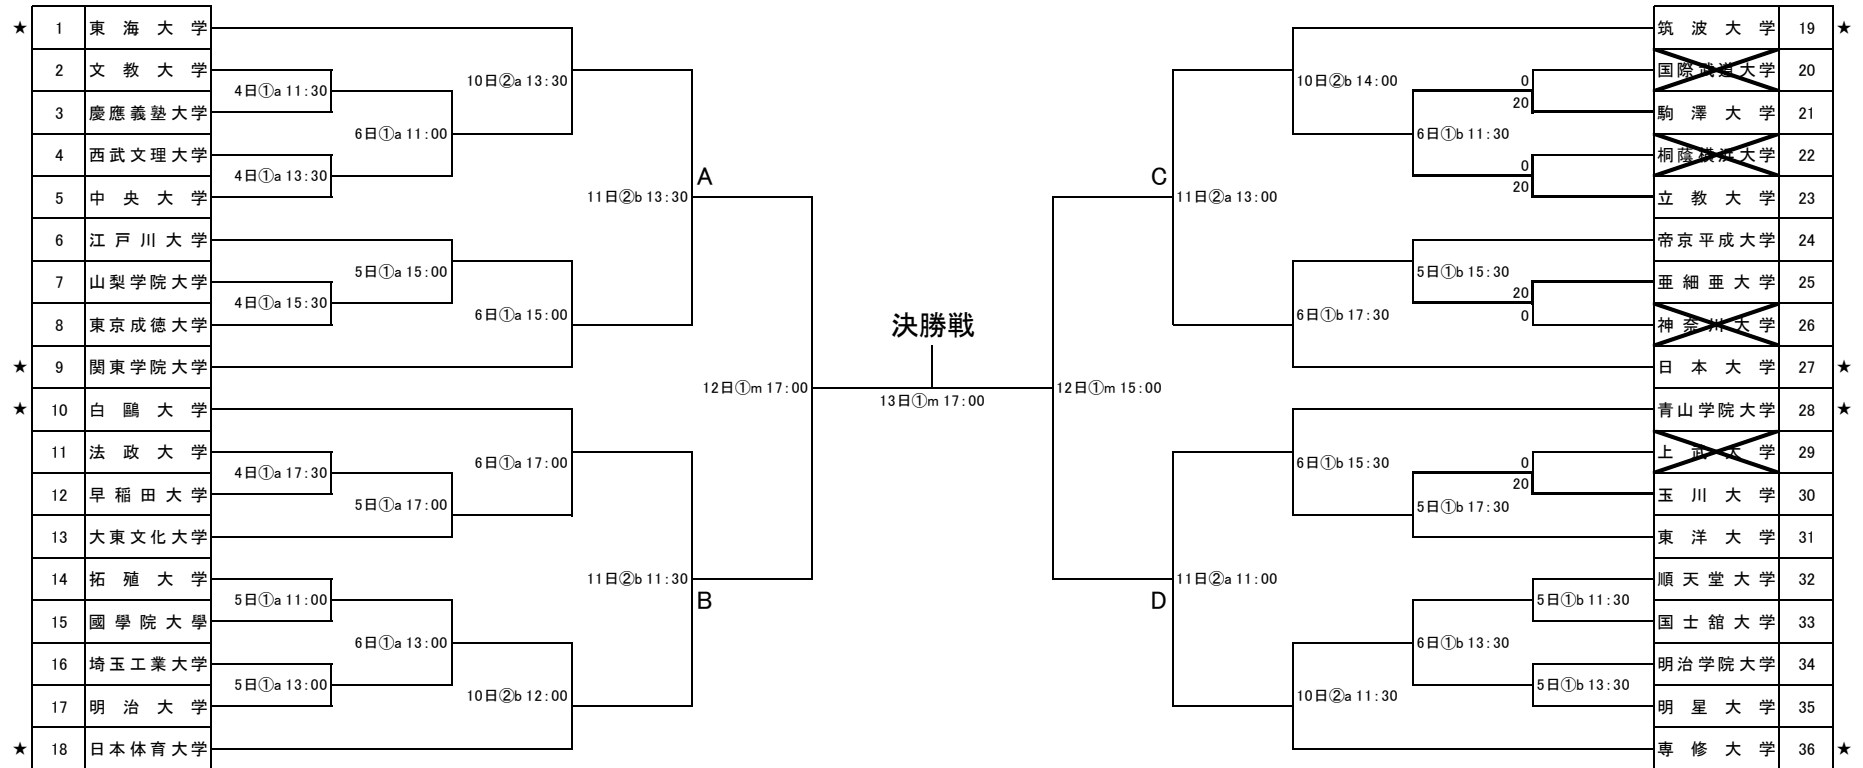

第61回関東大学バスケットボール新人戦 組み合わせ

★ 第59回新人戦ベスト8の大学

①大田区総合体育館
②駒沢オリンピック公園総合運動場 体育館