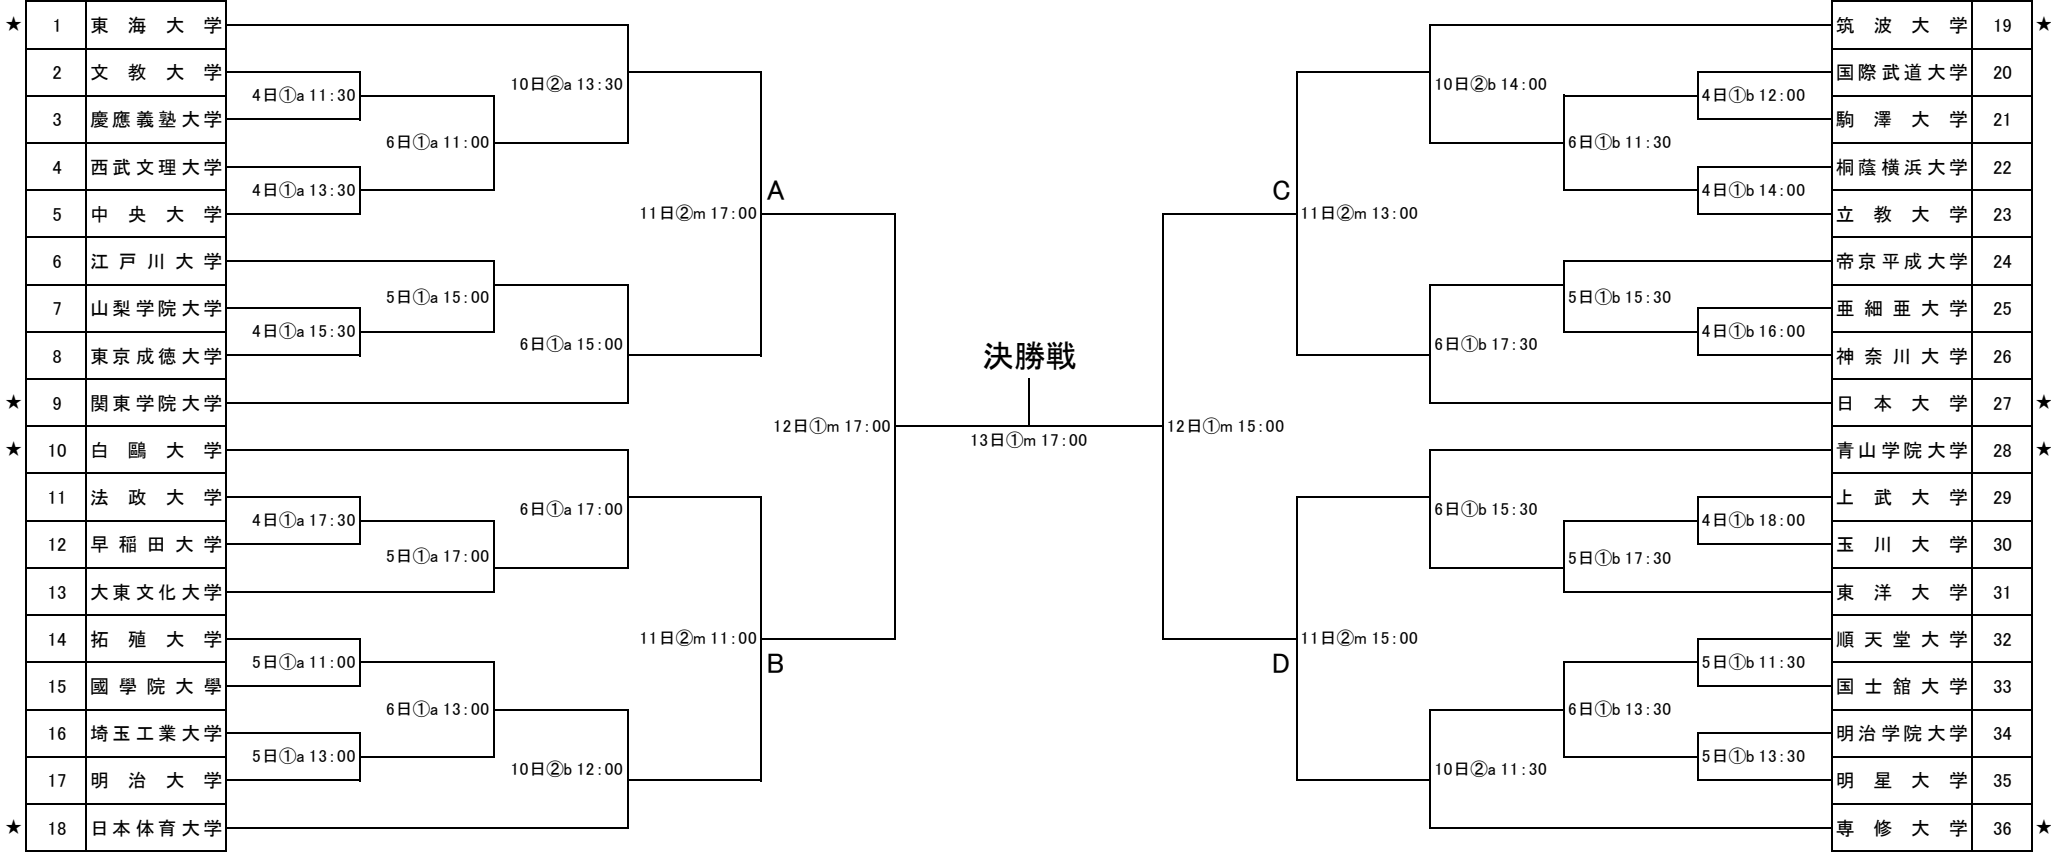

第61回関東大学バスケットボール新人戦 組み合わせ

★ 第59回新人戦ベスト8の大学

①大田区総合体育館
②駒沢オリンピック公園総合運動場 体育館