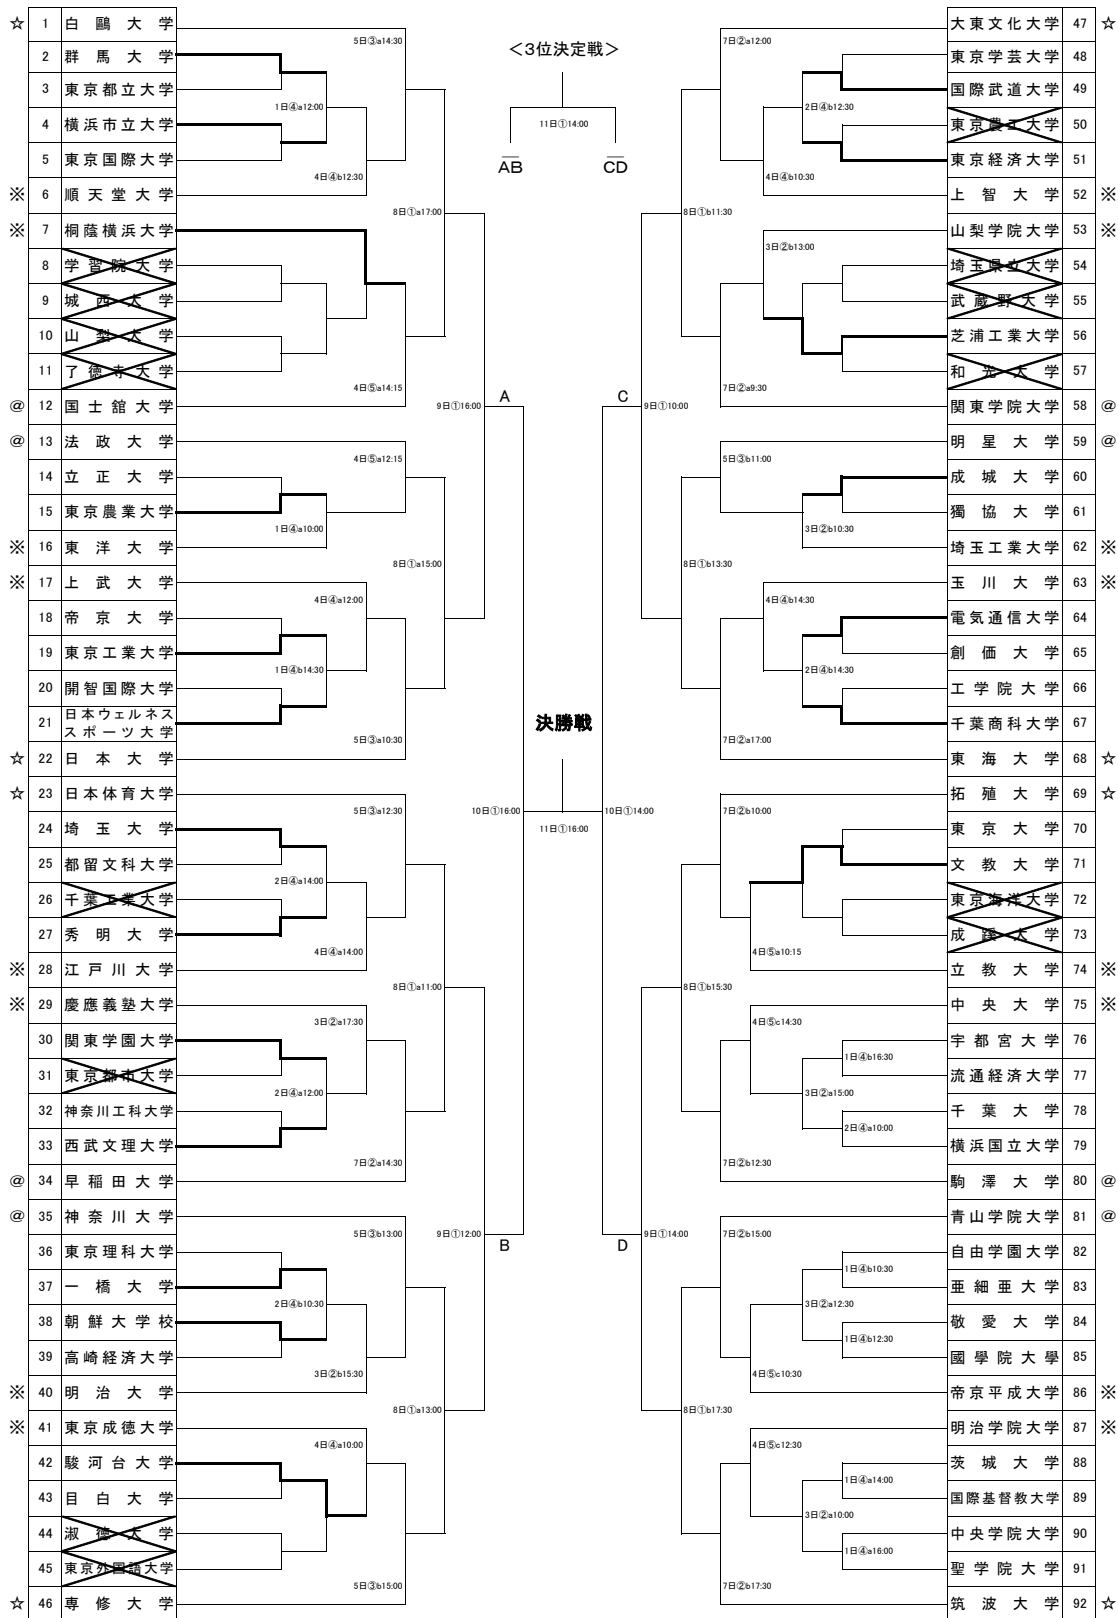

第70回関東大学バスケットボール選手権大会 組み合わせ

- ☆ 1位～8位シード
- @ 9位～16位シード
- ※ 17位～32位シード

- ①駒沢オリンピック公園総合運動場 屋内球技場
- ②横浜武道館
- ③越谷市立総合体育館
- ④トクエイセキュリティ平塚総合体育館
- ⑤ひらつかサン・ライフアリーナ