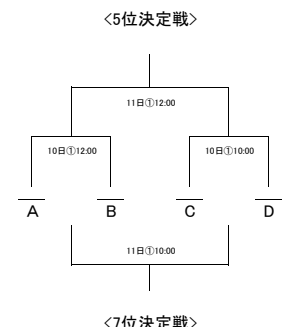

第70回関東大学バスケットボール選手権大会 組み合わせ

- ☆ 1位～8位シード
- @ 9位～16位シード
- ※ 17位～32位シード

- ①駒沢オリンピック公園総合運動場 屋内球技場
- ②横浜武道館
- ③越谷市立総合体育館
- ④トクエイセキュリティ平塚総合体育館
- ⑤ひらつかサン・ライフアリーナ