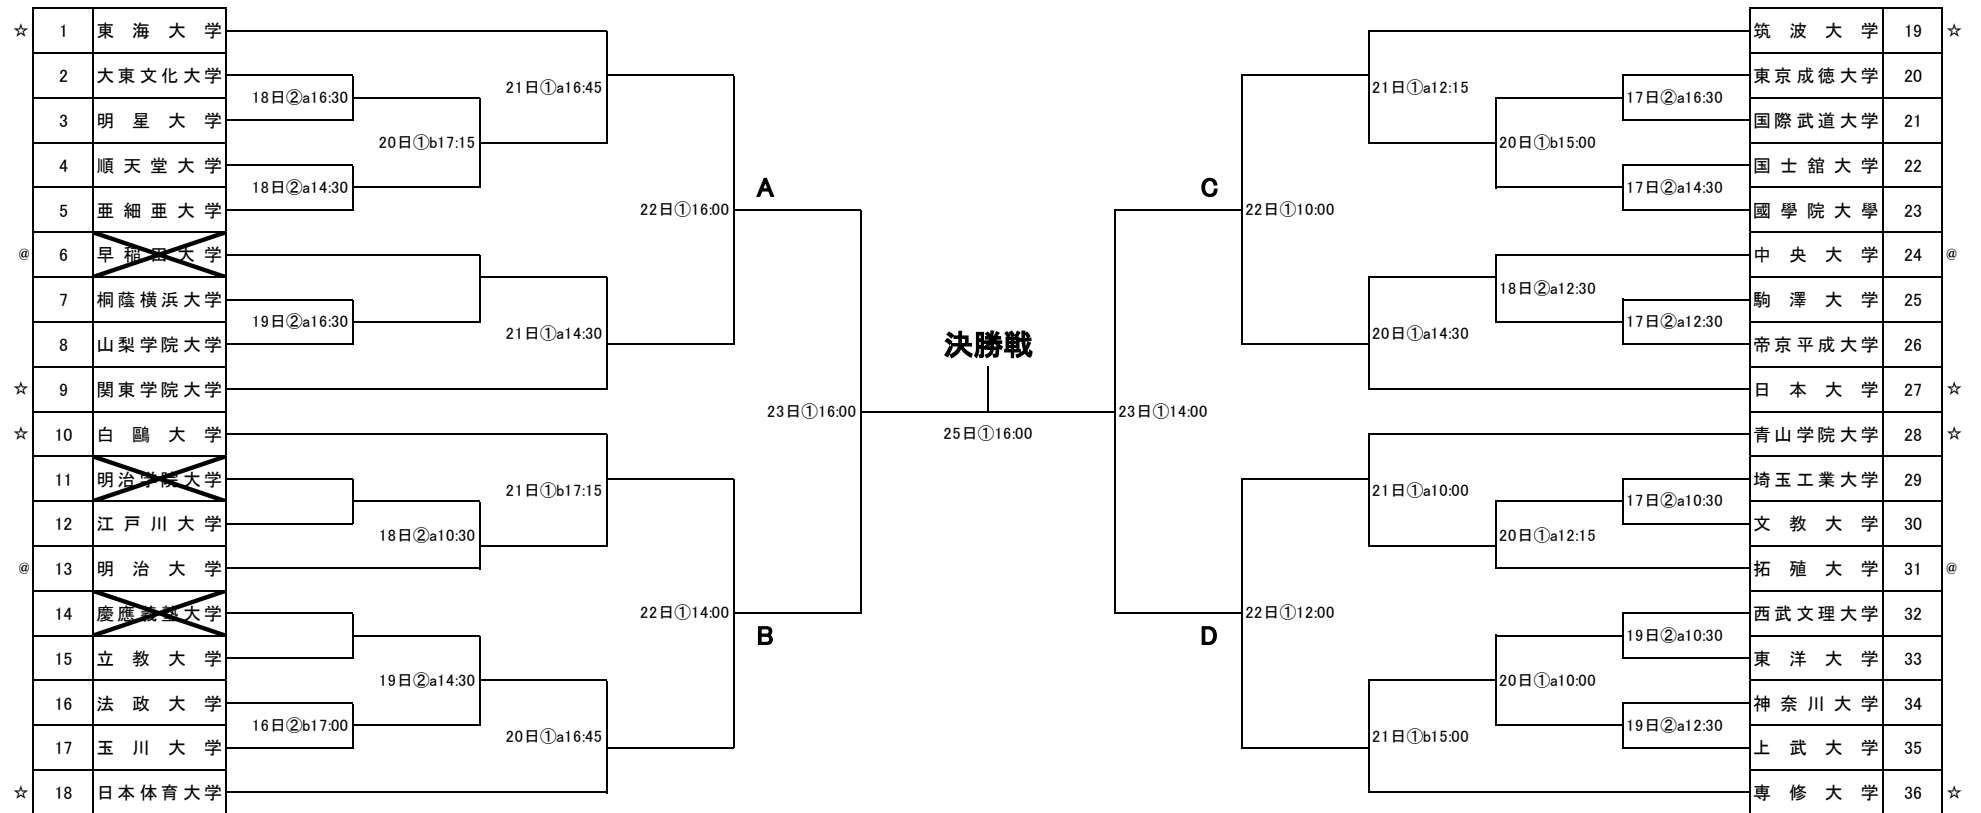

Next Generation Tournament デイビジョンA 組み合わせ

☆ 1位～8位シード
 @ 9位～12位シード

①横浜武道館
 ②越谷市立総合体育館

Next Generation Tournament ディビジョンB 組み合わせ

☆ 1位～8位シード

①横浜武道館
②越谷市立総合体育館