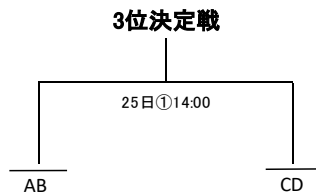

Next Generation Tournament デイビジョンA 組み合わせ

☆ 1位～8位シード
 @ 9位～12位シード

①横浜武道館
 ②越谷市立総合体育館

Next Generation Tournament ディビジョンB 組み合わせ

☆ 1位～8位シード

①横浜武道館
②越谷市立総合体育館