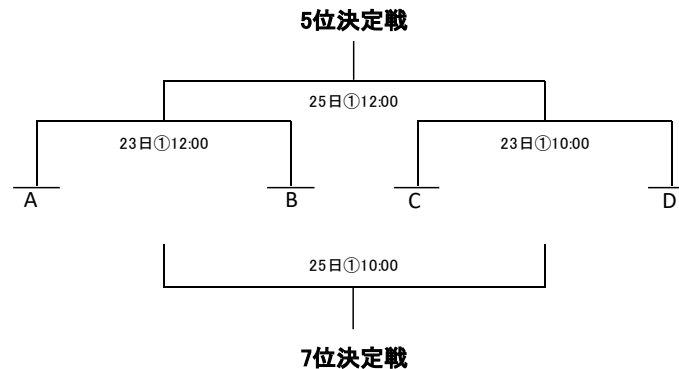

Next Generation Tournament デイビジョンA 組み合わせ

☆ 1位～8位シード
 @ 9位～12位シード

①横浜武道館
 ②越谷市立総合体育館

Next Generation Tournament ディビジョンB 組み合わせ

☆ 1位～8位シード

①横浜武道館
②越谷市立総合体育館