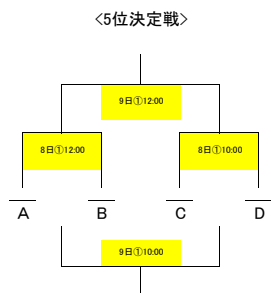

# 第70回関東大学バスケットボール選手権大会 組み合わせ

- ☆ 1位～8位シード
- @ 9位～16位シード
- ※ 17位～32位シード

- ①大田区総合体育館
- ②ひらつかサンライズアリーナ
- ③トクセイセキュリティ平塚総合体育館

<7位決定戦>

※ リリース後の変更点