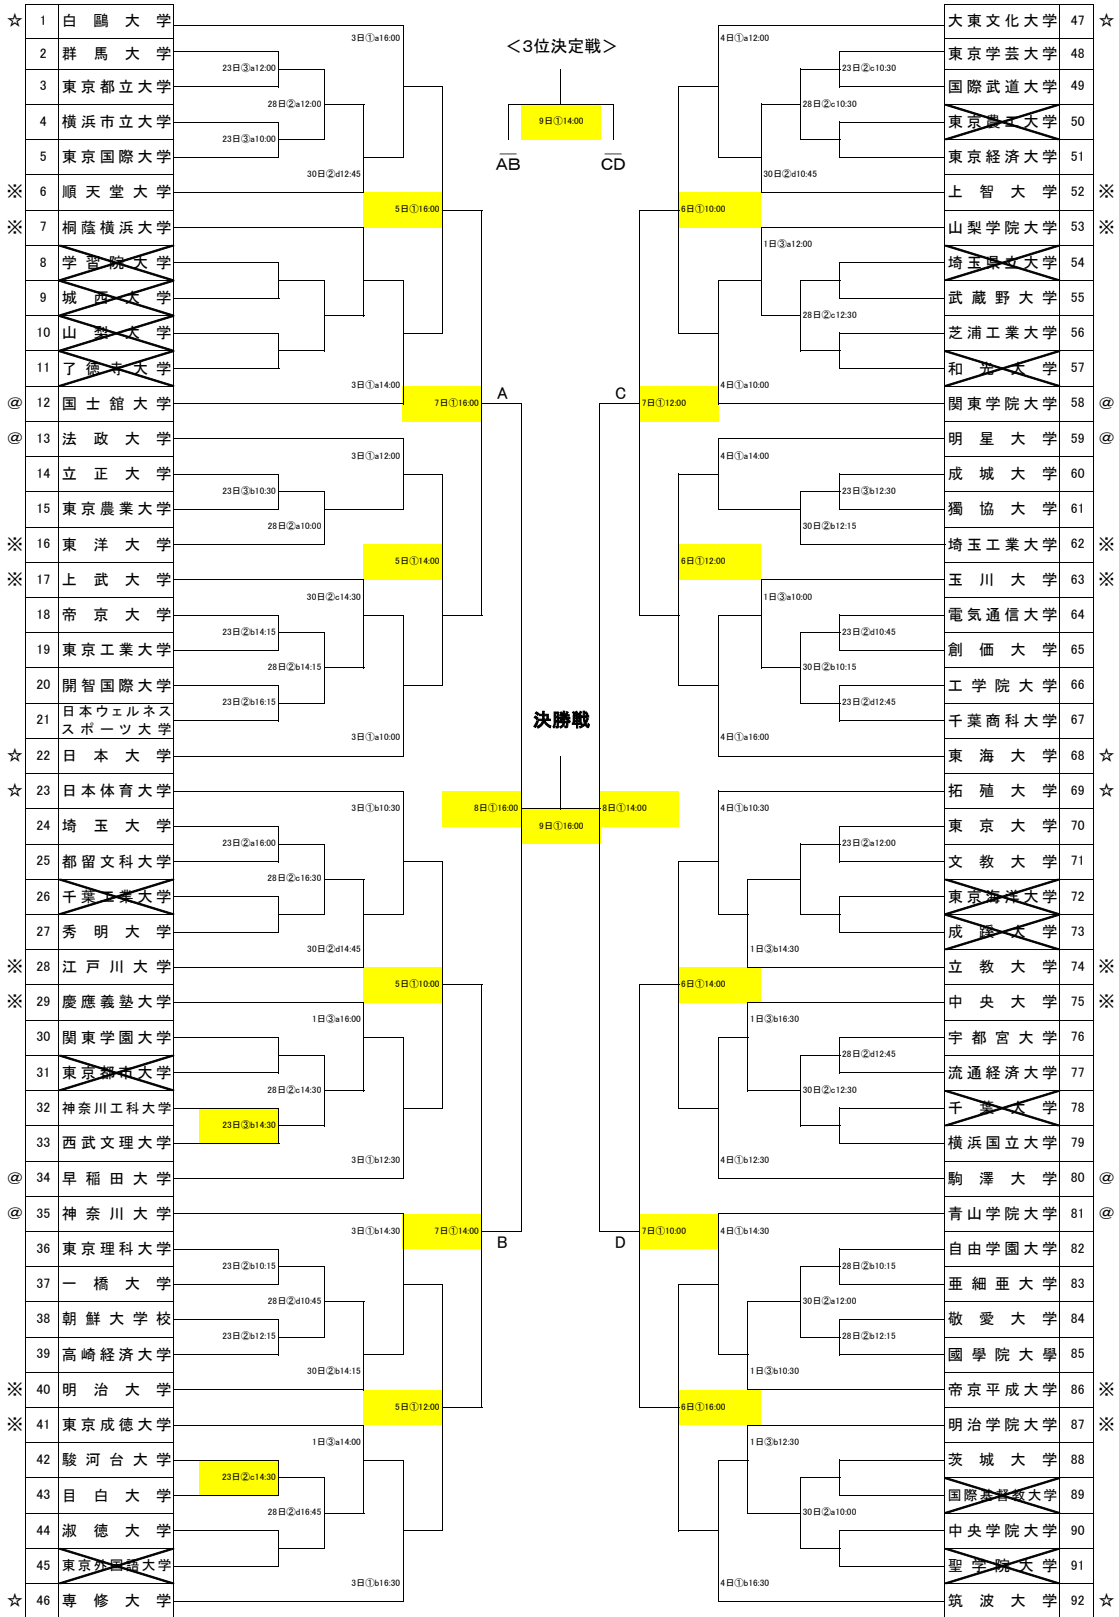

# 第70回関東大学バスケットボール選手権大会 組み合わせ

- ☆ 1位～8位シード
- @ 9位～16位シード
- ※ 17位～32位シード

- ①大田区総合体育館
- ②ひらつかサンライズアリーナ
- ③トクセイセキュリティ平塚総合体育館

<7位決定戦>

※ リリース後の変更点