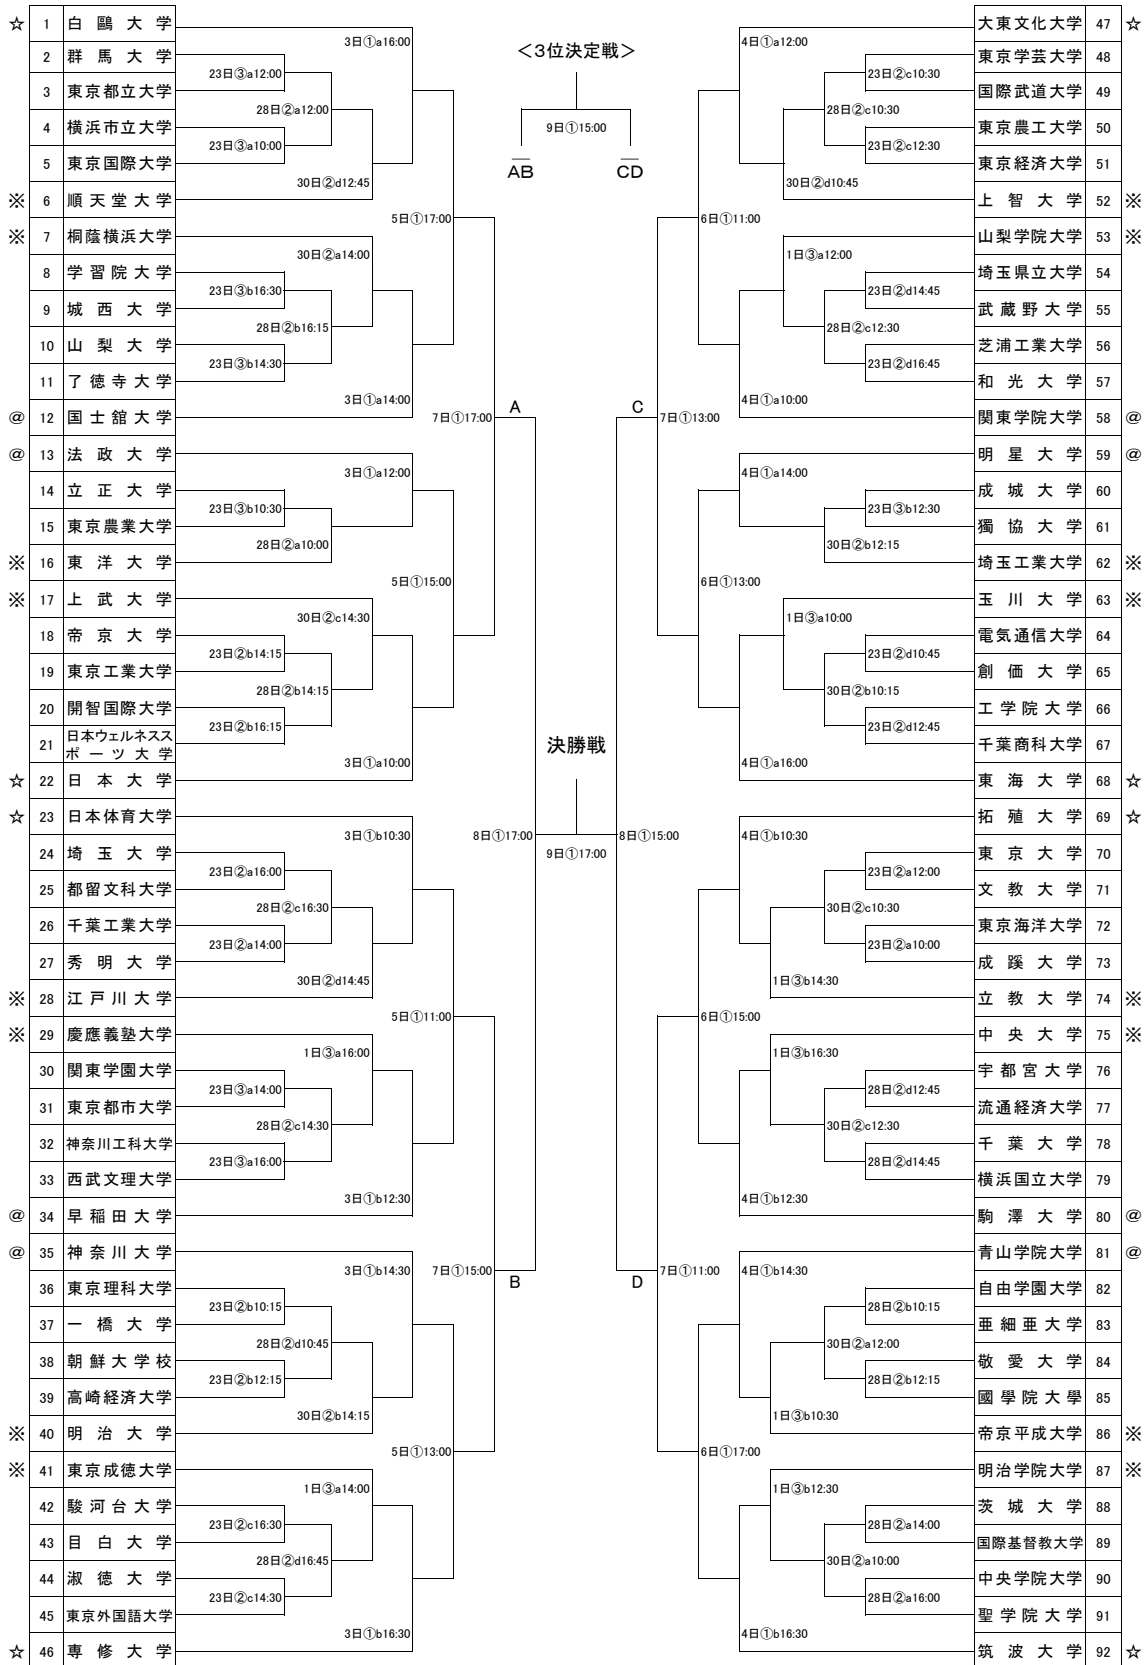

第70回関東大学バスケットボール選手権大会 組み合わせ

- ☆ 1位～8位シード
- @ 9位～16位シード
- ※ 17位～32位シード

- ①大田区総合体育館
- ②ひらつかサン・ライフアリーナ
- ③トックエイセキュリティ平塚総合体育館

<7位決定戦>