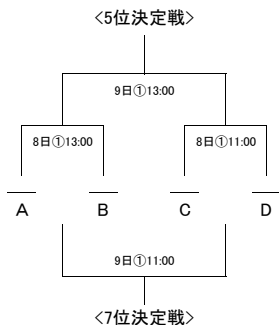

第70回関東大学バスケットボール選手権大会 組み合わせ

- ☆ 1位～8位シード
- @ 9位～16位シード
- ※ 17位～32位シード

- ①大田区総合体育館
- ②ひらつかサン・ライフアリーナ
- ③トックエイセキュリティ平塚総合体育館

<7位決定戦>