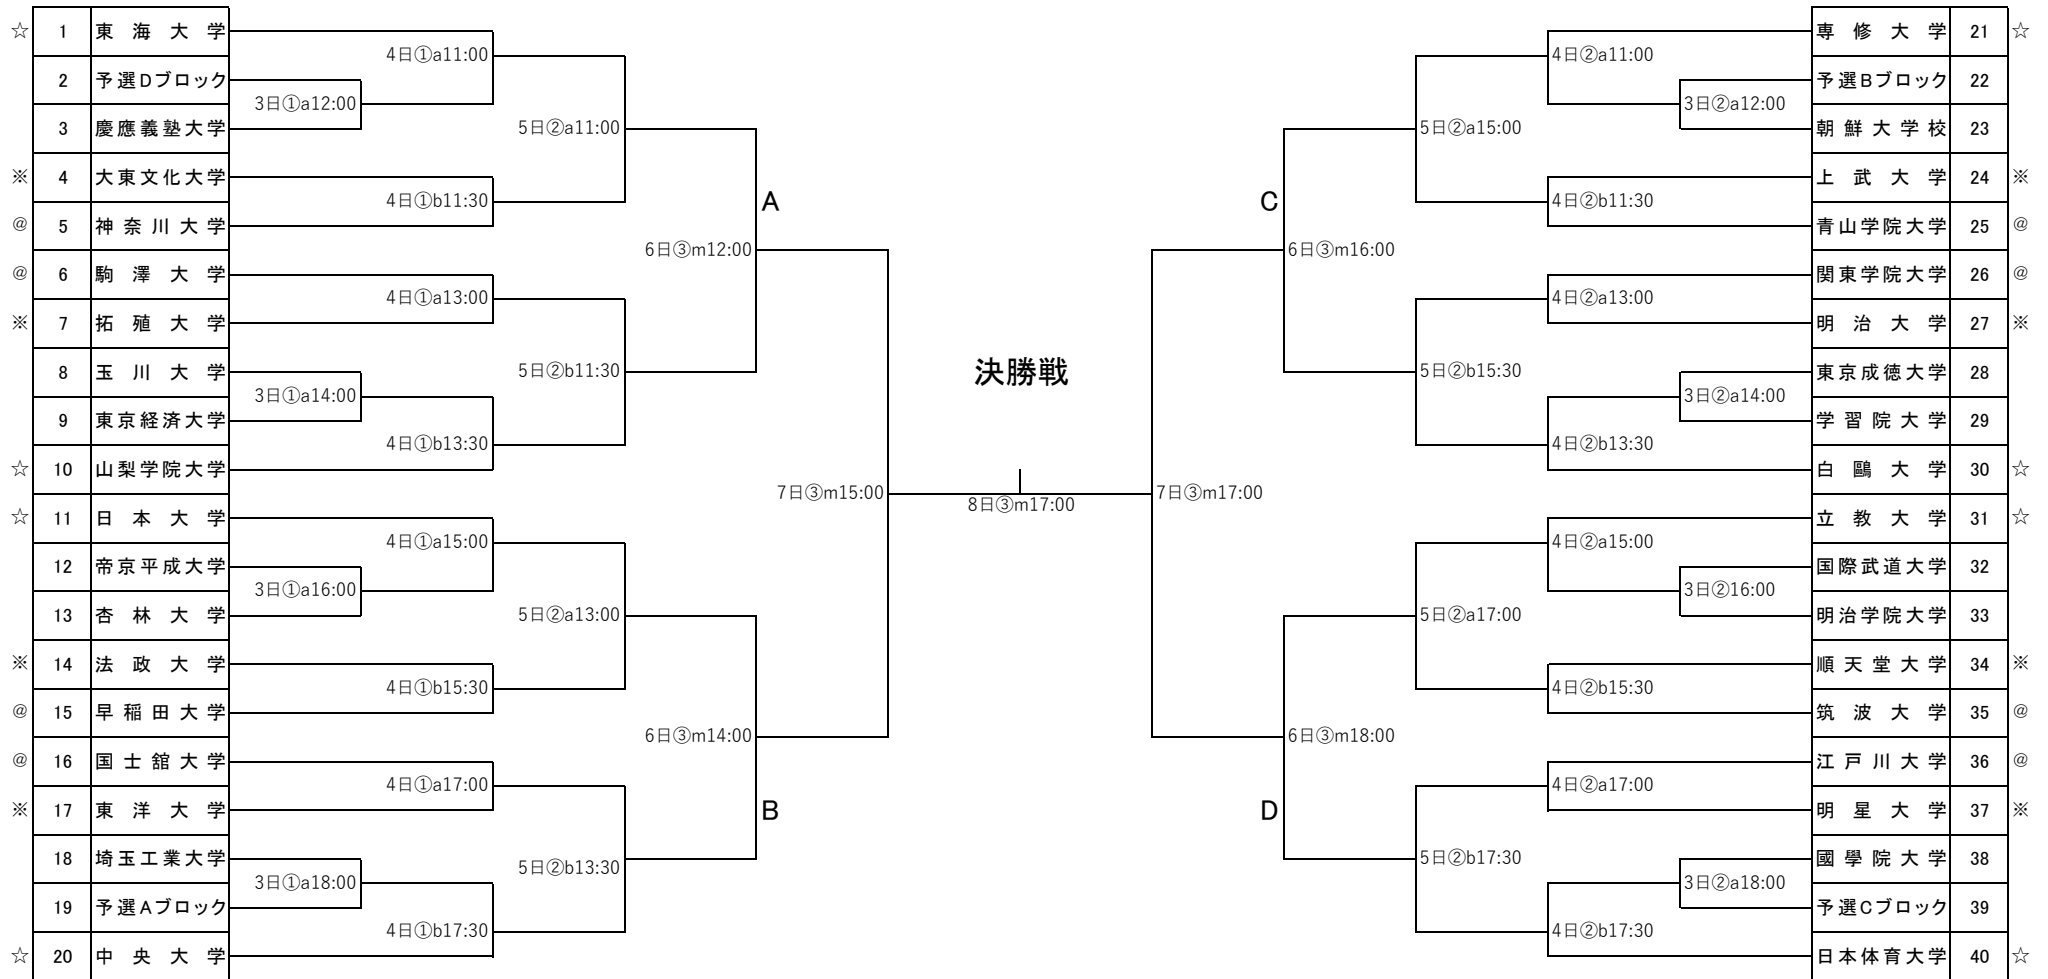

# 第65回関東大学バスケットボール新人戦本戦 組み合わせ

- ①駒沢オリンピック公園総合運動場 屋内球技場
- ②大田区総合体育館
- ③国立代々木競技場 第二体育館
- ④杏林大学 八王子キャンパス