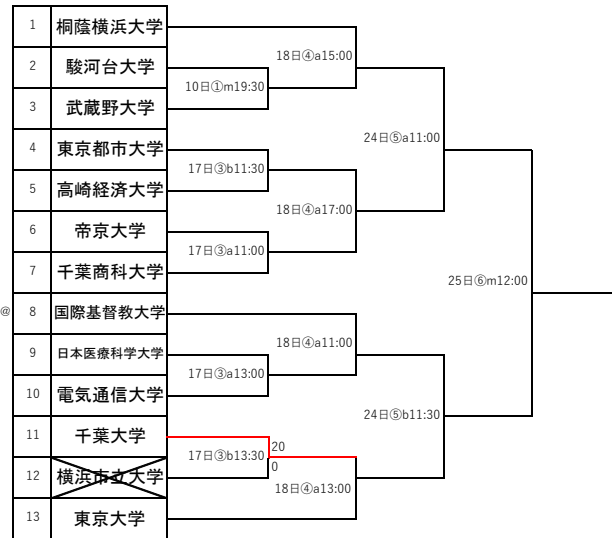

第65回関東大学バスケットボール新人戦予選 組み合わせ

Aブロック

Cブロック

Bブロック

Dブロック

①東京理科大学 葛飾キャンパス ②大田区総合体育館 ③千葉工業大学新習志野キャンパス
 ④電気通信大学 ⑤千葉商科大学 市川キャンパス ⑥東京大学 駒場キャンパス