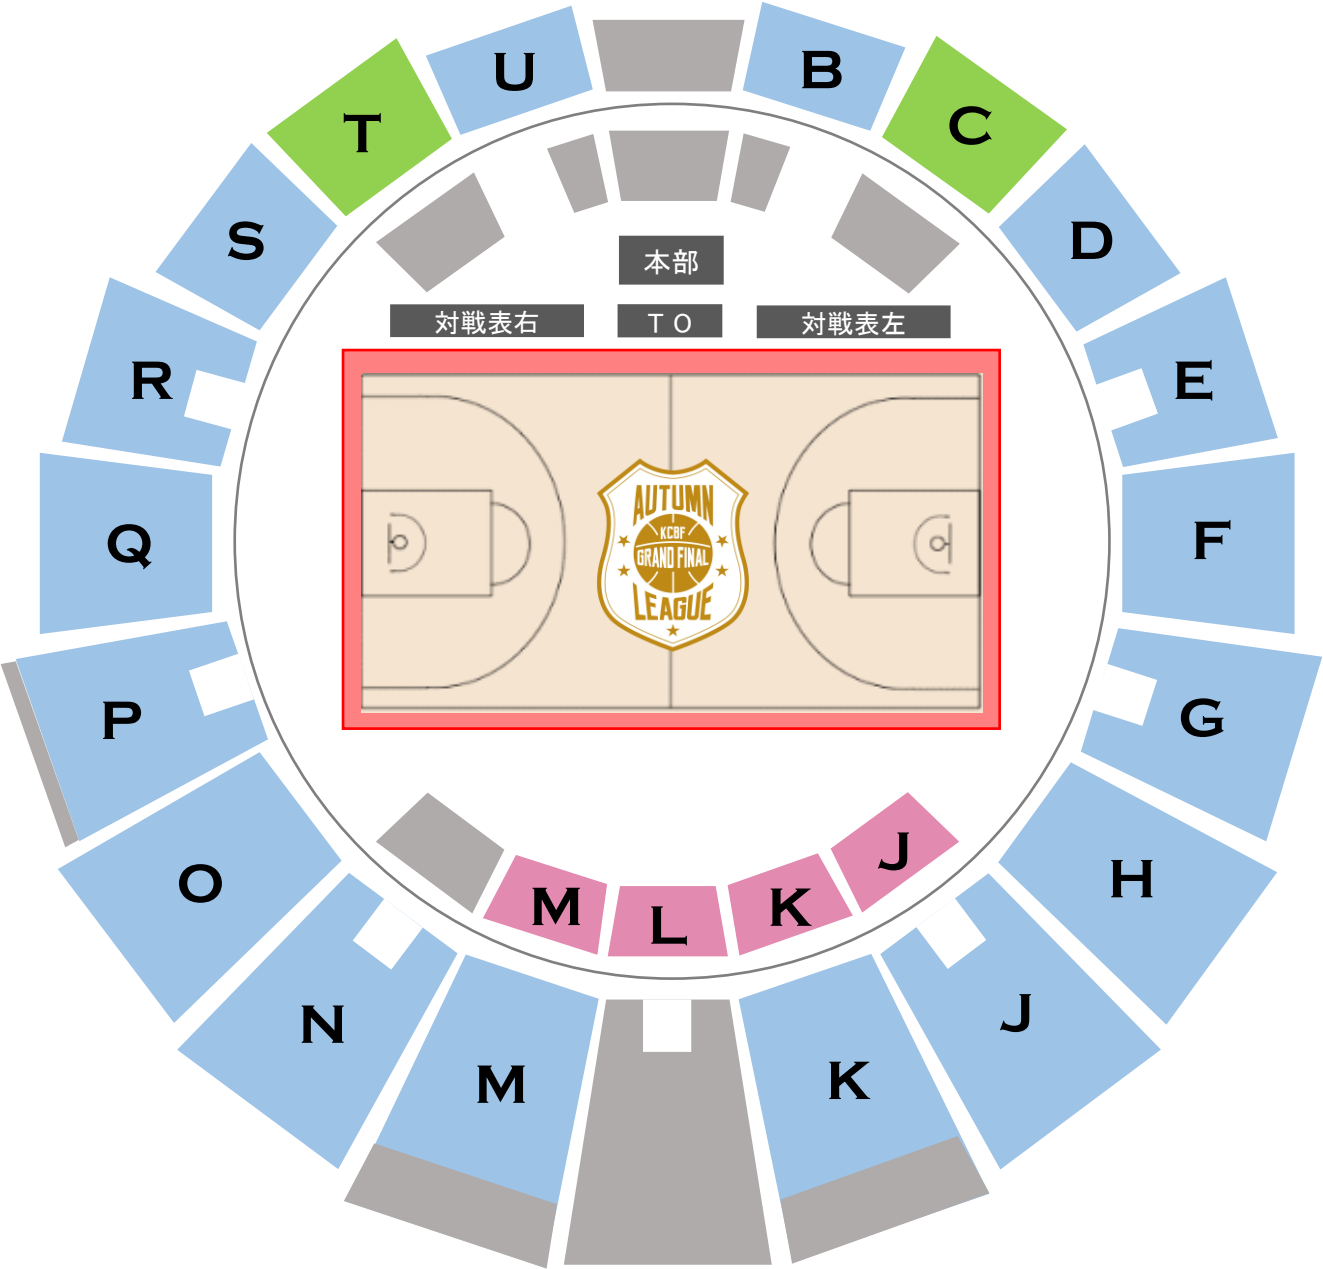

国立代々木競技場 第二体育館

- 2階自由席
- 1階自由席
- チーム券席

国立代々木競技場 第二体育館

※大学用

- 2階自由席
- 1階自由席
- チーム券席
- スカウティング
エリア
- ベンチ登録外
メンバー