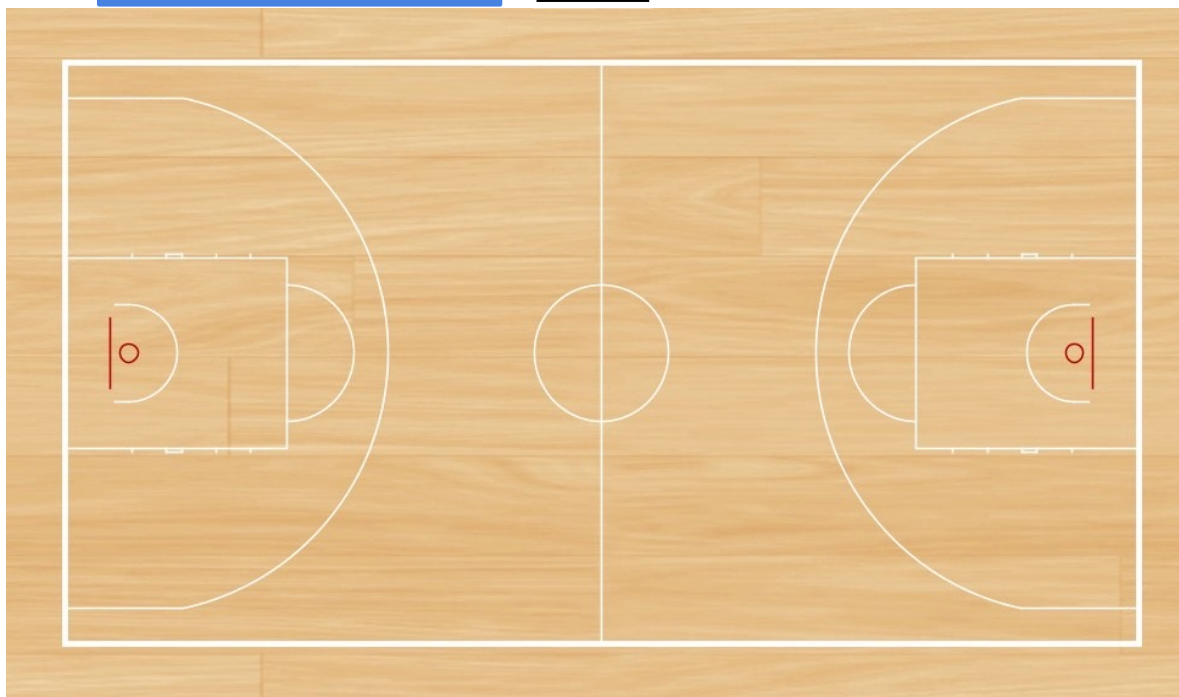

審判控室

ベンチ登録外メンバー

本部

ベンチ登録外メンバー

対戦表【右】

TO

対戦表【左】

PRESS

PRESS

PRESS

PRESS

白鷗大生観戦エリア

ステージ

白鷗大生観戦エリア

チーム券
購入席

PRESS