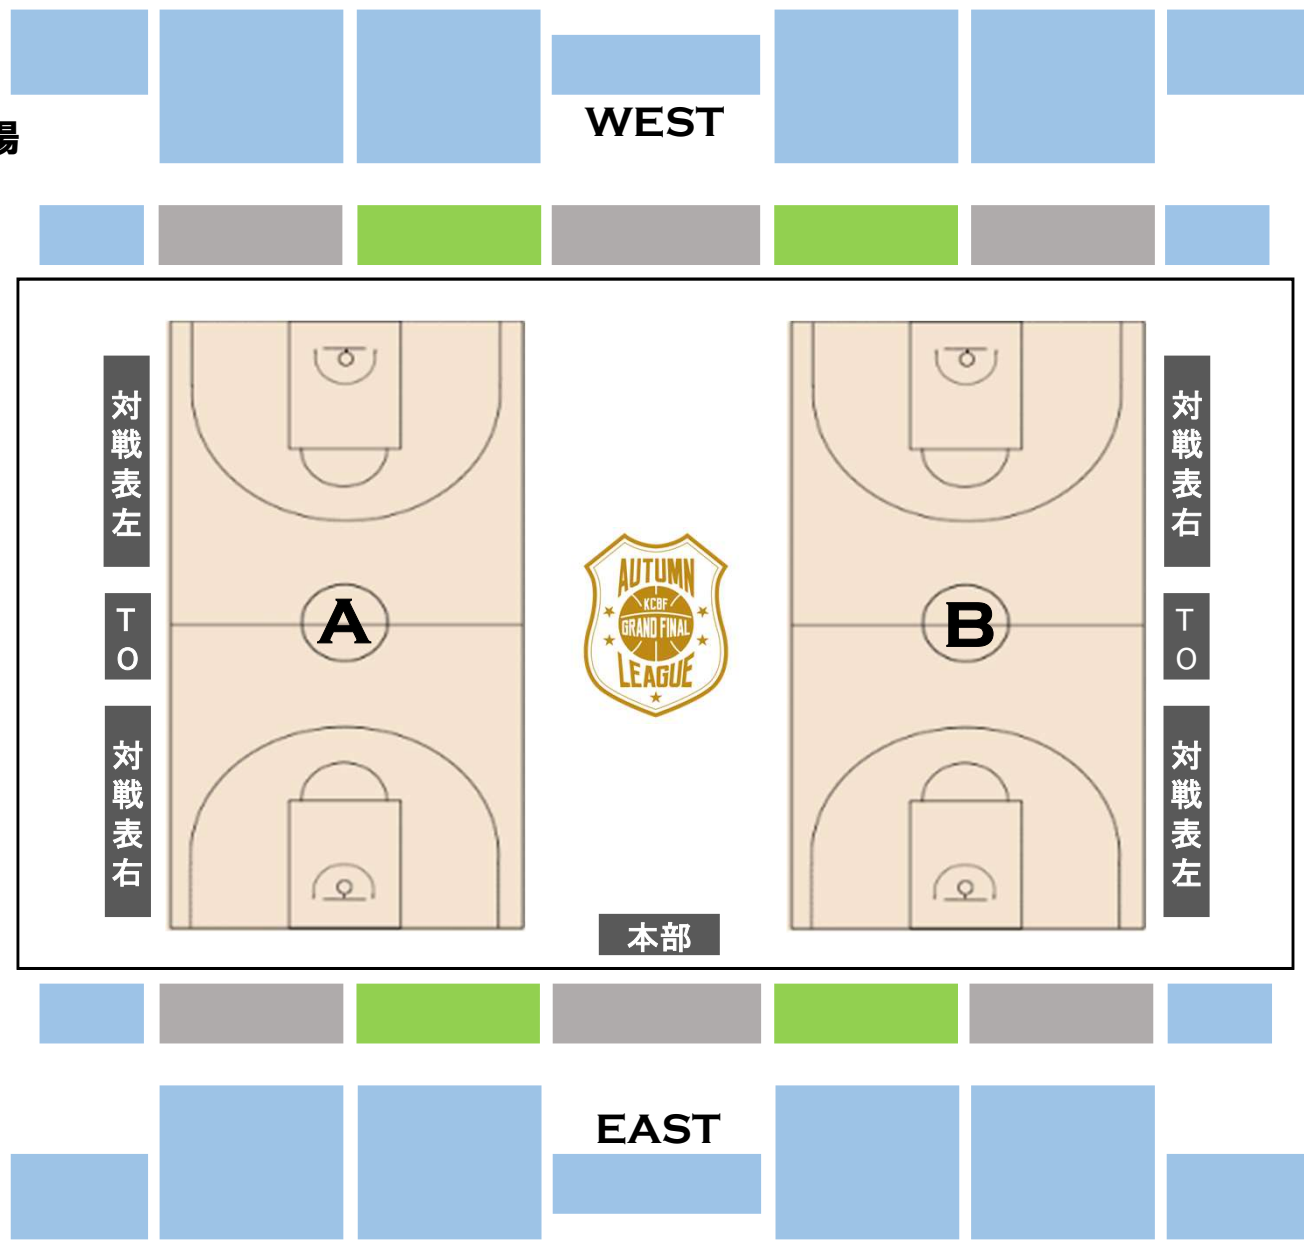

駒沢オリンピック公園総合運動場
屋内球技場

WEST

EAST

2階席

チーム券席

対戦表左
TO
対戦表右

対戦表右
TO
対戦表左

本館