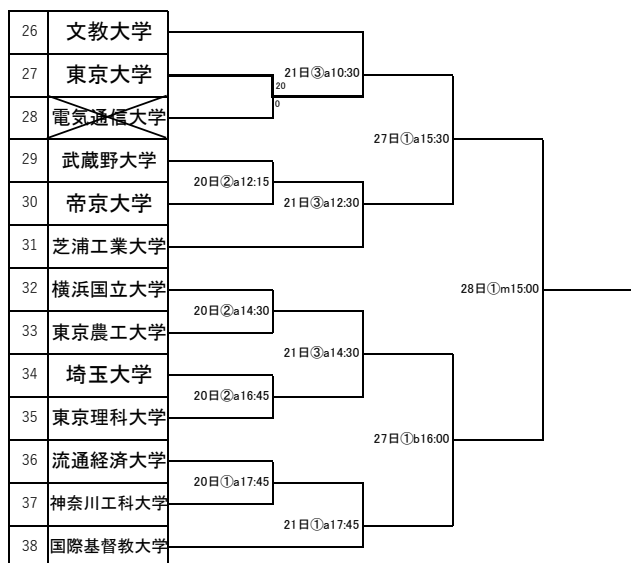

第63回関東大学バスケットボール新人戦 予選 組み合わせ

Aブロック

Cブロック

Bブロック

Dブロック

①杏林大学 八王子キャンパス
 ②成蹊大学 吉祥寺キャンパス
 ③立正大学 熊谷キャンパス