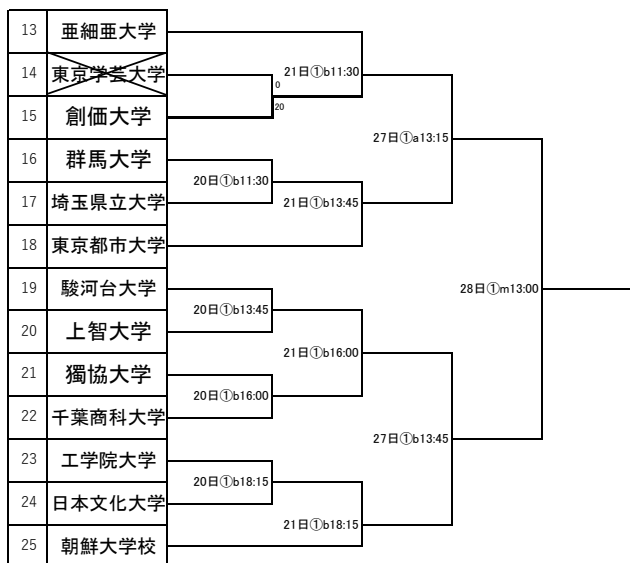

第63回関東大学バスケットボール新人戦 予選 組み合わせ

Aブロック

Cブロック

Bブロック

Dブロック

①杏林大学 八王子キャンパス
 ②成蹊大学 吉祥寺キャンパス
 ③立正大学 熊谷キャンパス