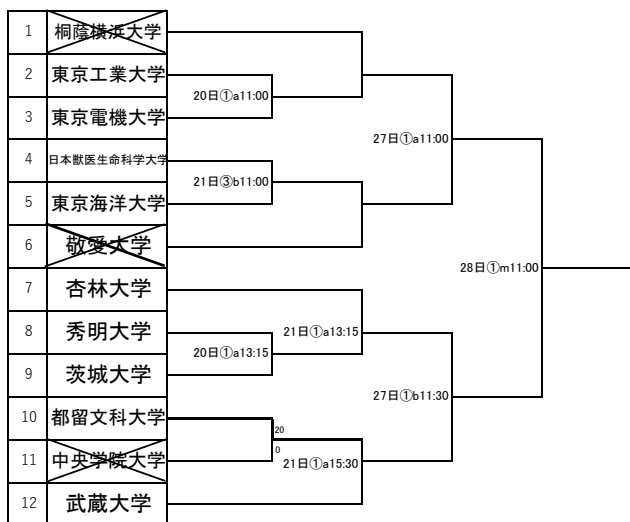

第63回関東大学バスケットボール新人戦 予選 組み合わせ

Aブロック

Cブロック

Bブロック

Dブロック

①杏林大学 八王子キャンパス
 ②成蹊大学 吉祥寺キャンパス
 ③立正大学 熊谷キャンパス