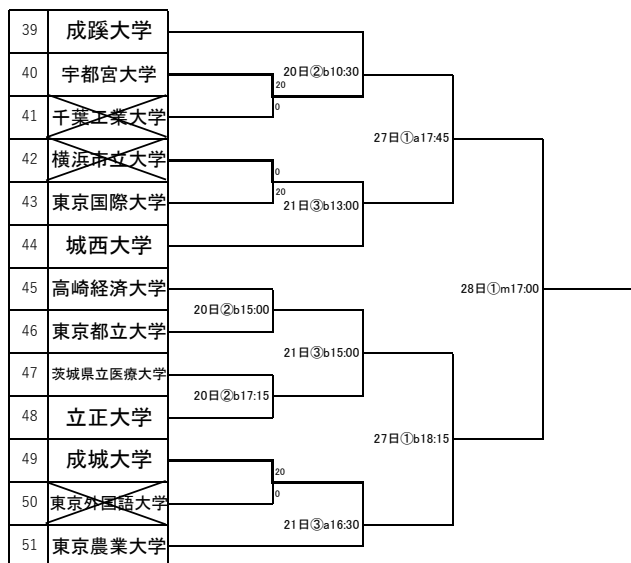

第63回関東大学バスケットボール新人戦 予選 組み合わせ

Aブロック

Cブロック

Bブロック

Dブロック

①杏林大学 八王子キャンパス
 ②成蹊大学 吉祥寺キャンパス
 ③立正大学 熊谷キャンパス