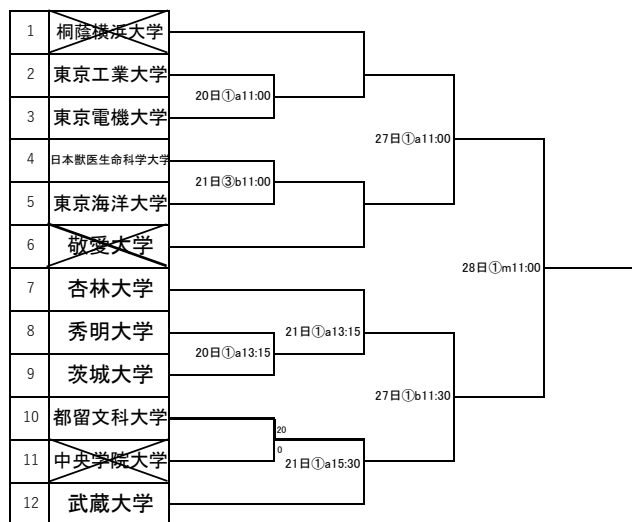

# 第63回関東大学バスケットボール新人戦 予選 組み合わせ

## Aブロック