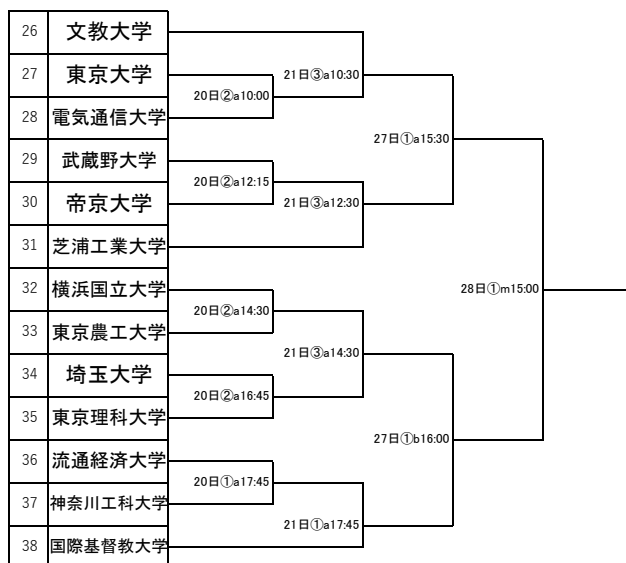

第63回関東大学バスケットボール新人戦 予選 組み合わせ

Aブロック

Cブロック

Bブロック

Dブロック

①杏林大学 八王子キャンパス
②成蹊大学 吉祥寺キャンパス
③立正大学 熊谷キャンパス