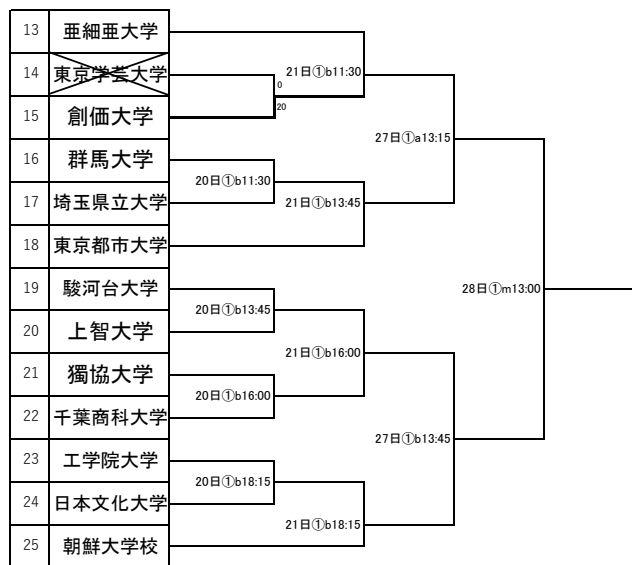

第63回関東大学バスケットボール新人戦 予選 組み合わせ

Aブロック

Cブロック

Bブロック

Dブロック

①杏林大学 八王子キャンパス
②成蹊大学 吉祥寺キャンパス
③立正大学 熊谷キャンパス