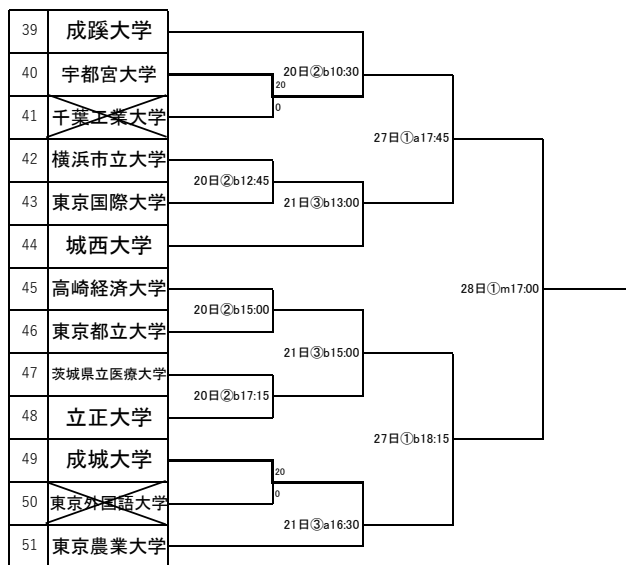

Dブロック

①杏林大学 八王子キャンパス
②成蹊大学 吉祥寺キャンパス
③立正大学 熊谷キャンパス