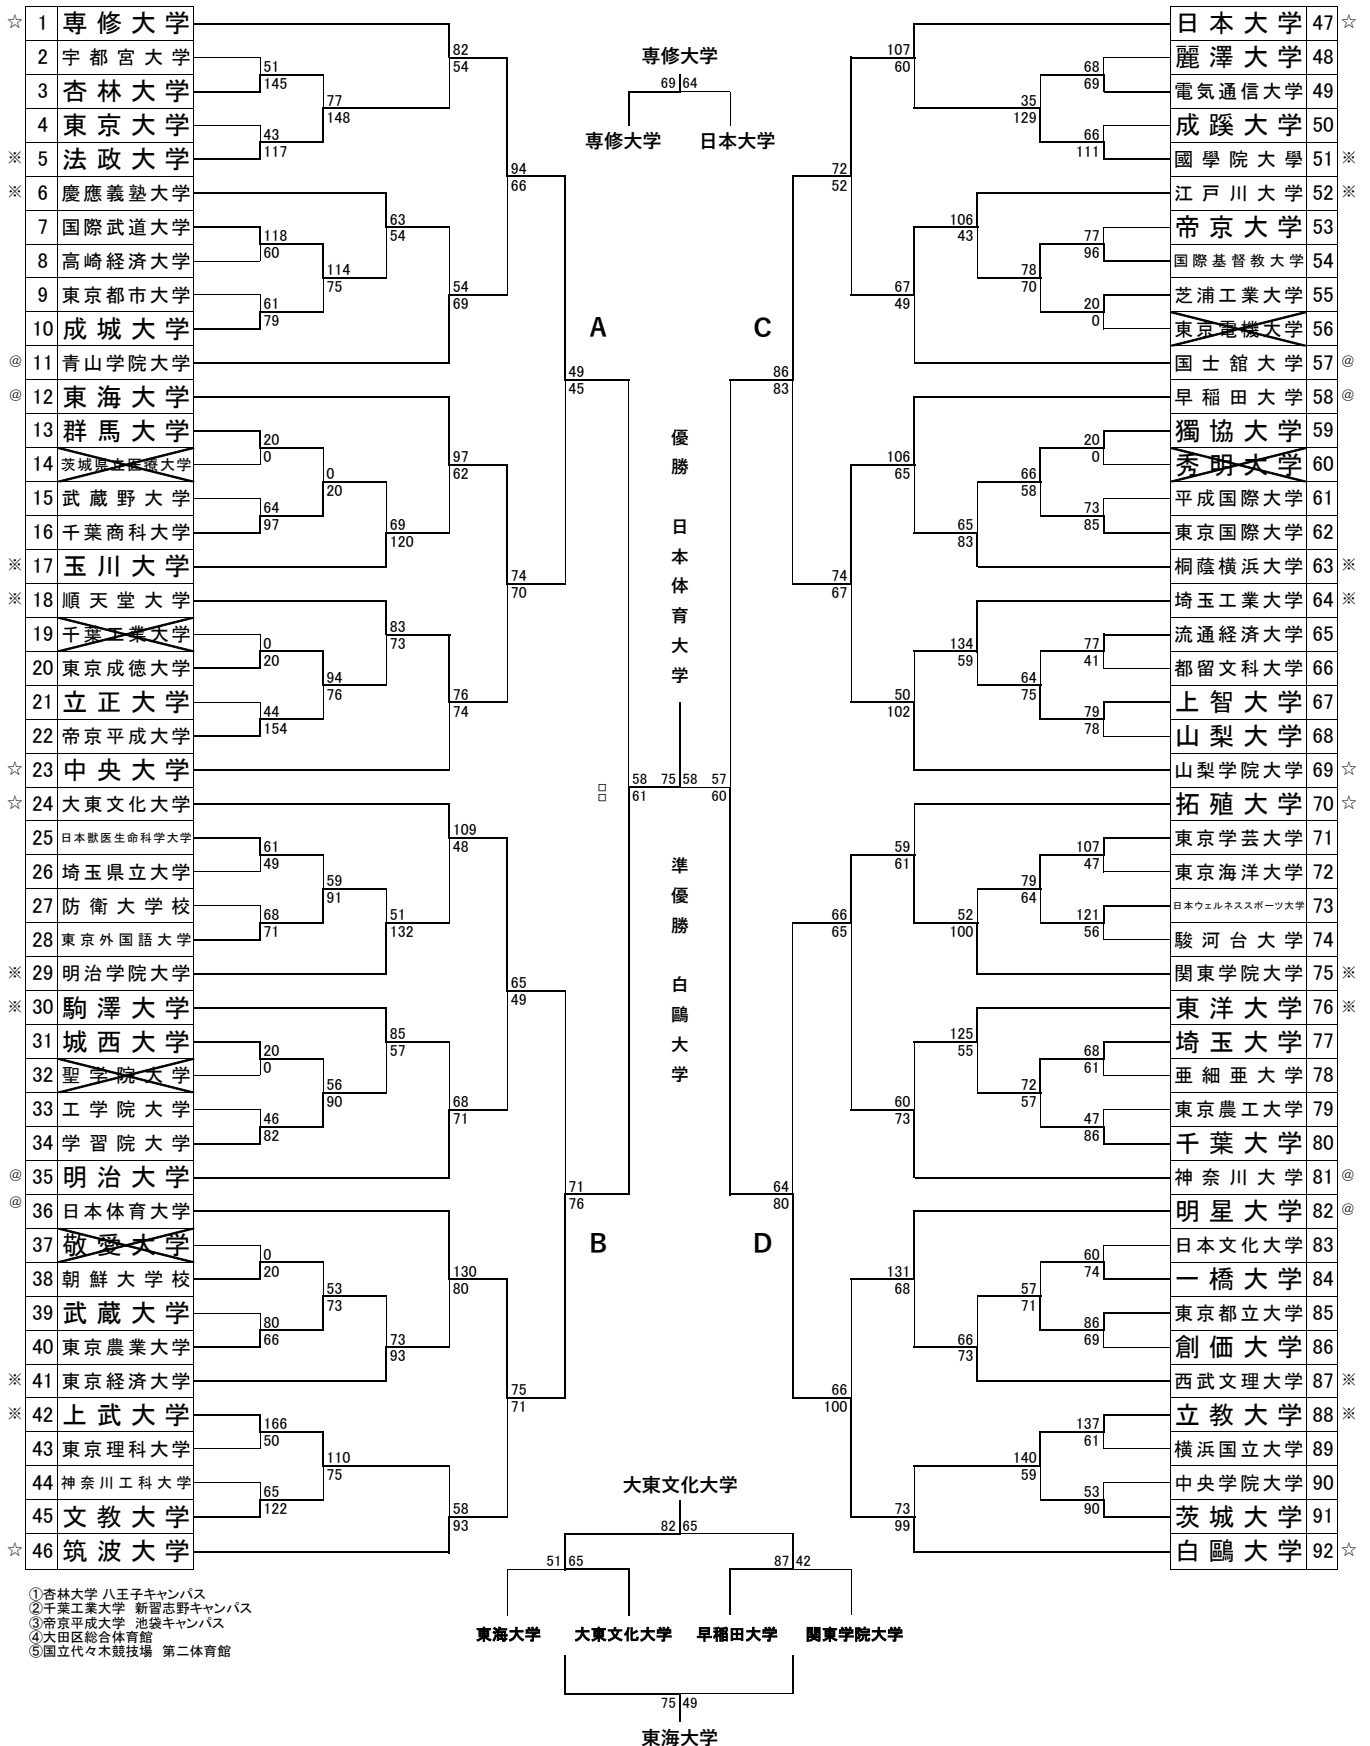

# 第72回関東大学バスケットボール選手権大会 組み合わせ

① 杏林大学 八王子キャンパス  
② 千葉工業大学 新習志野キャンパス  
③ 帝京平成大学 池袋キャンパス  
④ 大田区総合体育館  
⑤ 国立代々木競技場 第二体育館