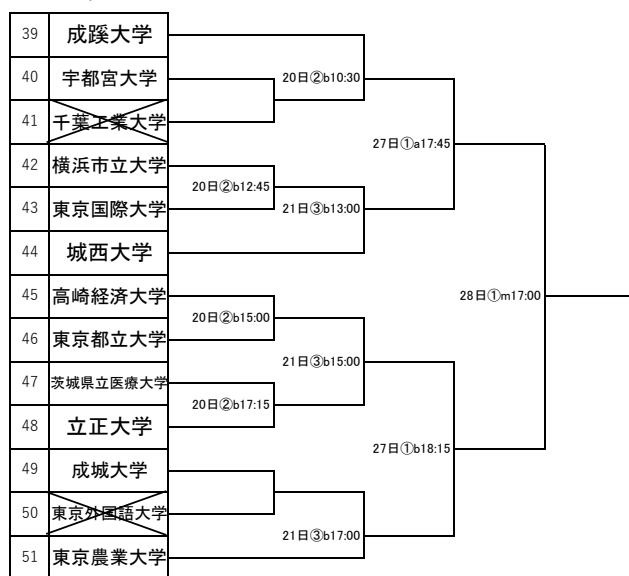

第63回関東大学バスケットボール新人戦 予選 組み合わせ

Aブロック

Cブロック

Bブロック

Dブロック

①杏林大学 八王子キャンパス
 ②成蹊大学 吉祥寺キャンパス
 ③立正大学 熊谷キャンパス