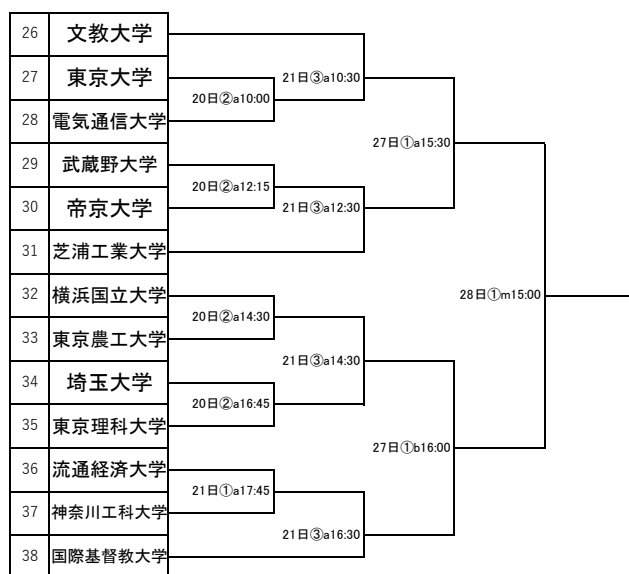

第63回関東大学バスケットボール新人戦 予選 組み合わせ

Aブロック

Cブロック

Bブロック

Dブロック

①杏林大学 八王子キャンパス
 ②成蹊大学 吉祥寺キャンパス
 ③立正大学 熊谷キャンパス