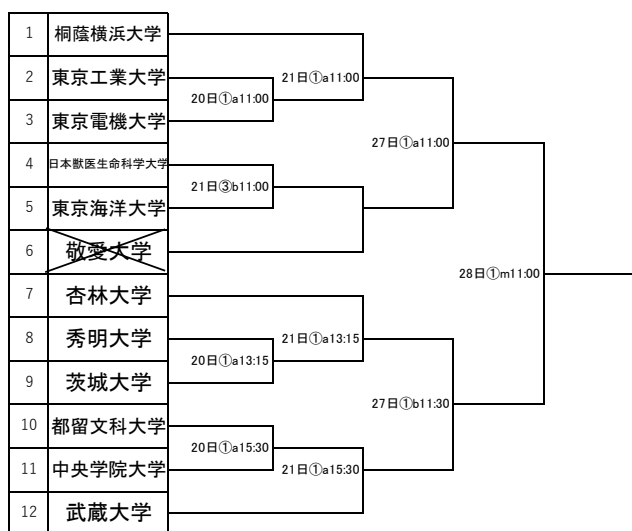

第63回関東大学バスケットボール新人戦 予選 組み合わせ

Aブロック

Cブロック

Bブロック

Dブロック

①杏林大学 八王子キャンパス
 ②成蹊大学 吉祥寺キャンパス
 ③立正大学 熊谷キャンパス