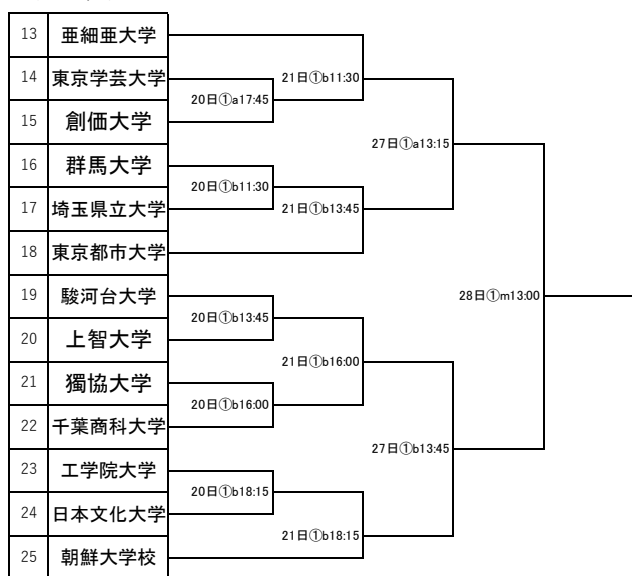

第63回関東大学バスケットボール新人戦 予選 組み合わせ

Aブロック

Cブロック

Bブロック

Dブロック

①杏林大学 八王子キャンパス
 ②成蹊大学 吉祥寺キャンパス
 ③立正大学 熊谷キャンパス