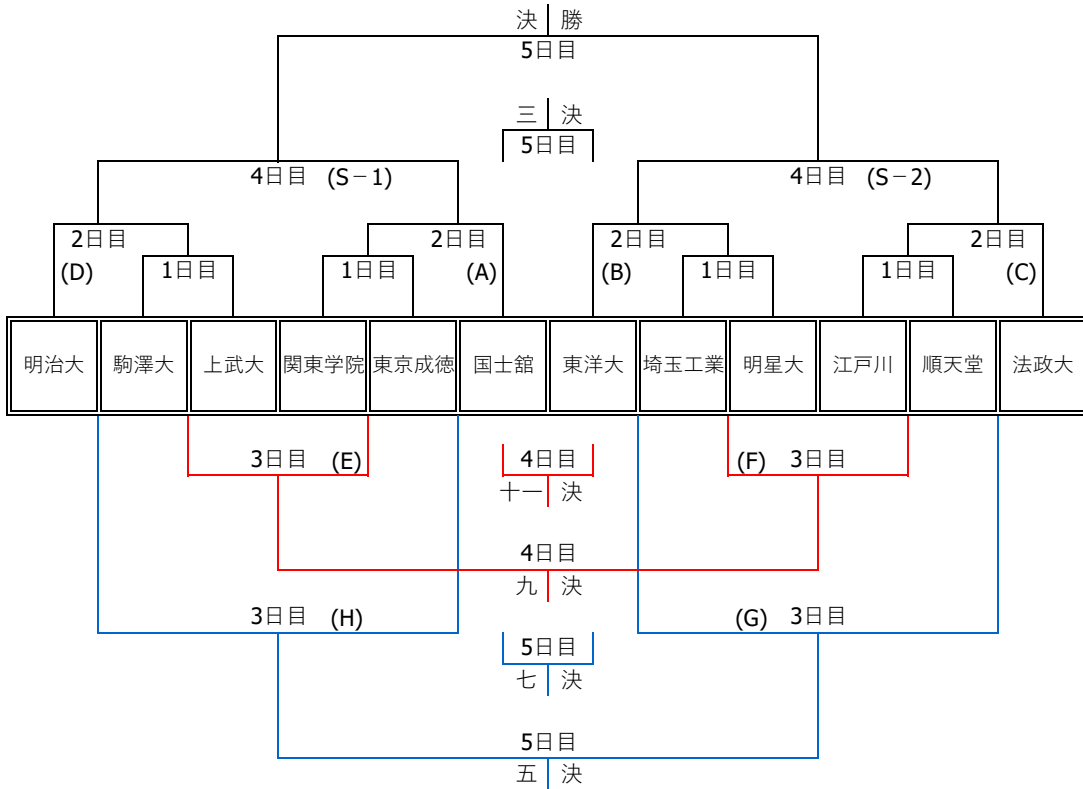

オータムカップ2020

《1部トーナメント組合表》

オータムカップ2020

《2部トーナメント組合表》

オータムカップ2020

《3部トーナメント組合表》

オータムカップ2020 4部トーナメント組合表

Aブロック

Bブロック

Cブロック

オータムカップ2020 5部トーナメント組合表

Aブロック

Bブロック

Cブロック

Dブロック