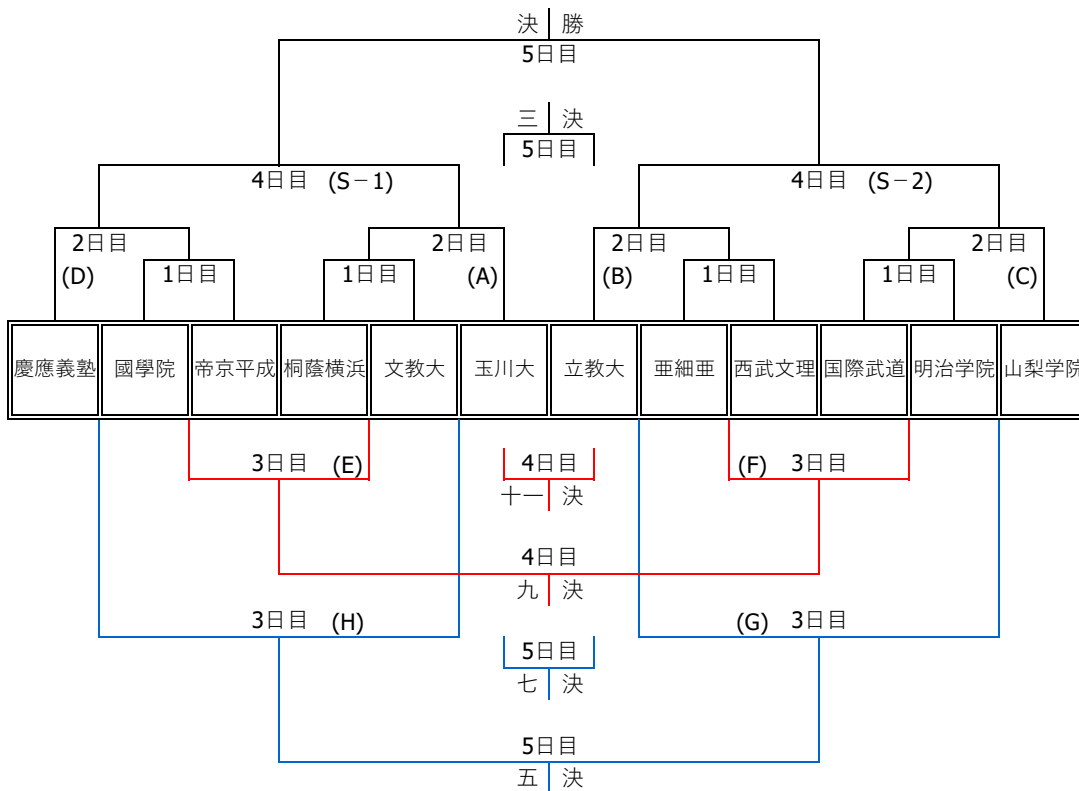

オータムカップ2020

《1部トーナメント組合表》

オータムカップ2020

《2部トーナメント組合表》

オータムカップ2020

《3部トーナメント組合表》

オータムカップ2020 4部トーナメント組合表

Aブロック

Bブロック

Cブロック

オータムカップ2020 5部トーナメント組合表

Aブロック

Bブロック

Cブロック

Dブロック