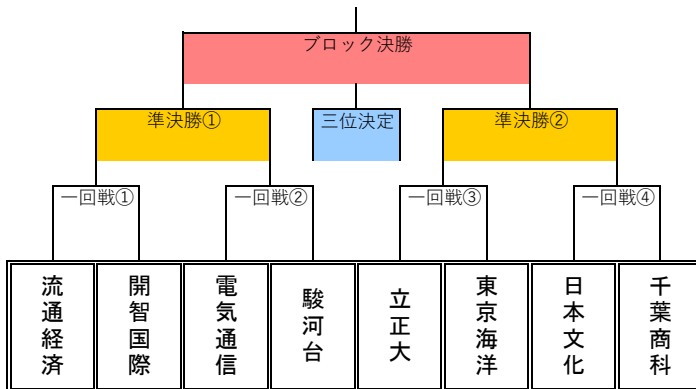

Bブロック

Cブロック

オータムカップ2020 5部トーナメント組合表

Aブロック

Bブロック

Cブロック

Dブロック