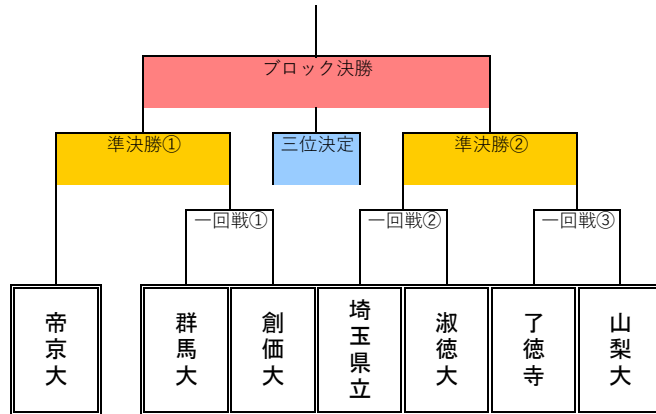

Bブロック

Cブロック

オータムカップ2020 5部トーナメント組合表

Aブロック

Bブロック

Cブロック

Dブロック