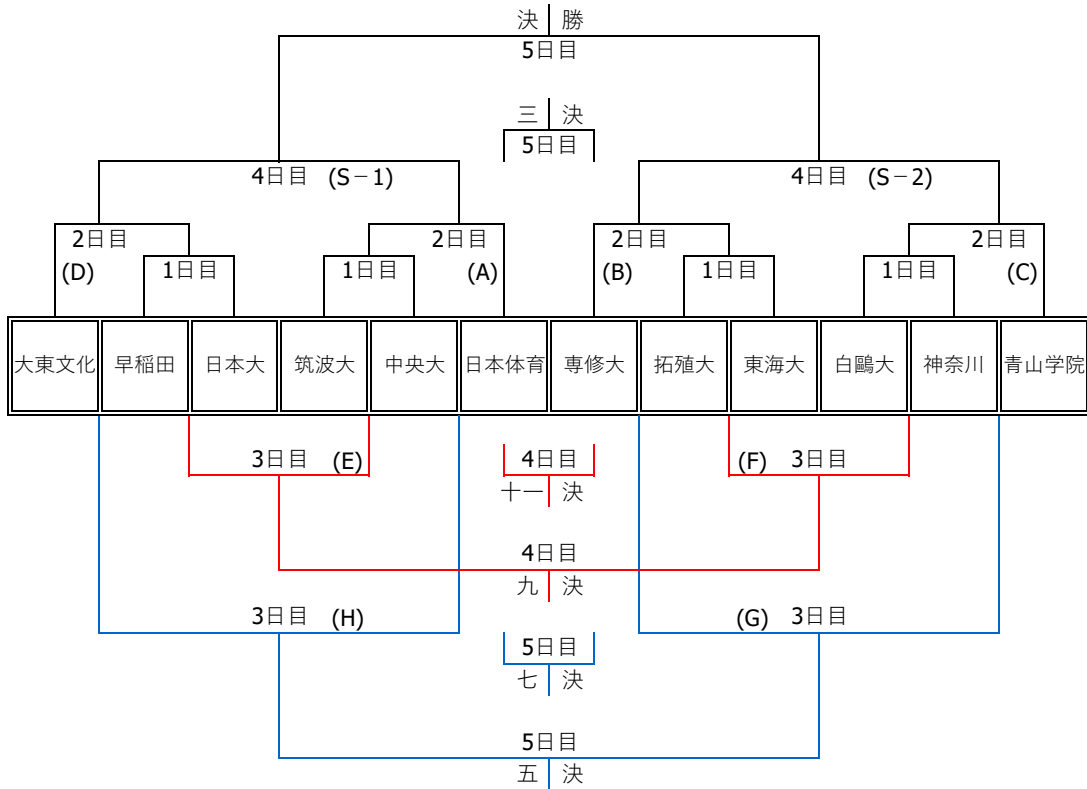

オータムカップ2020

《1部トーナメント組合表》

オータムカップ2020

《2部トーナメント組合表》

オータムカップ2020

《3部トーナメント組合表》

オータムカップ2020 4部トーナメント組合表

Aブロック

Bブロック

Cブロック

オータムカップ2020 5部トーナメント組合表

Aブロック

Bブロック

Cブロック

Dブロック