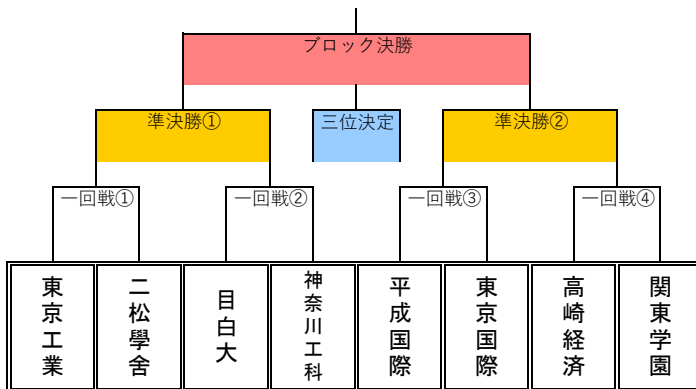

Bブロック

Cブロック

オータムカップ2020 5部トーナメント組合表

Aブロック

Bブロック

Cブロック

Dブロック