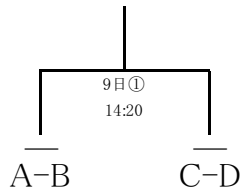

第59回関東大学バスケットボール新人戦 本戦 組み合わせ

3位決定戦

5位決定戦

- ① 日本体育大学 世田谷キャンパス
- ② 横須賀アリーナ
- ③ 葛飾区水元総合スポーツセンター 体育館

7位決定戦