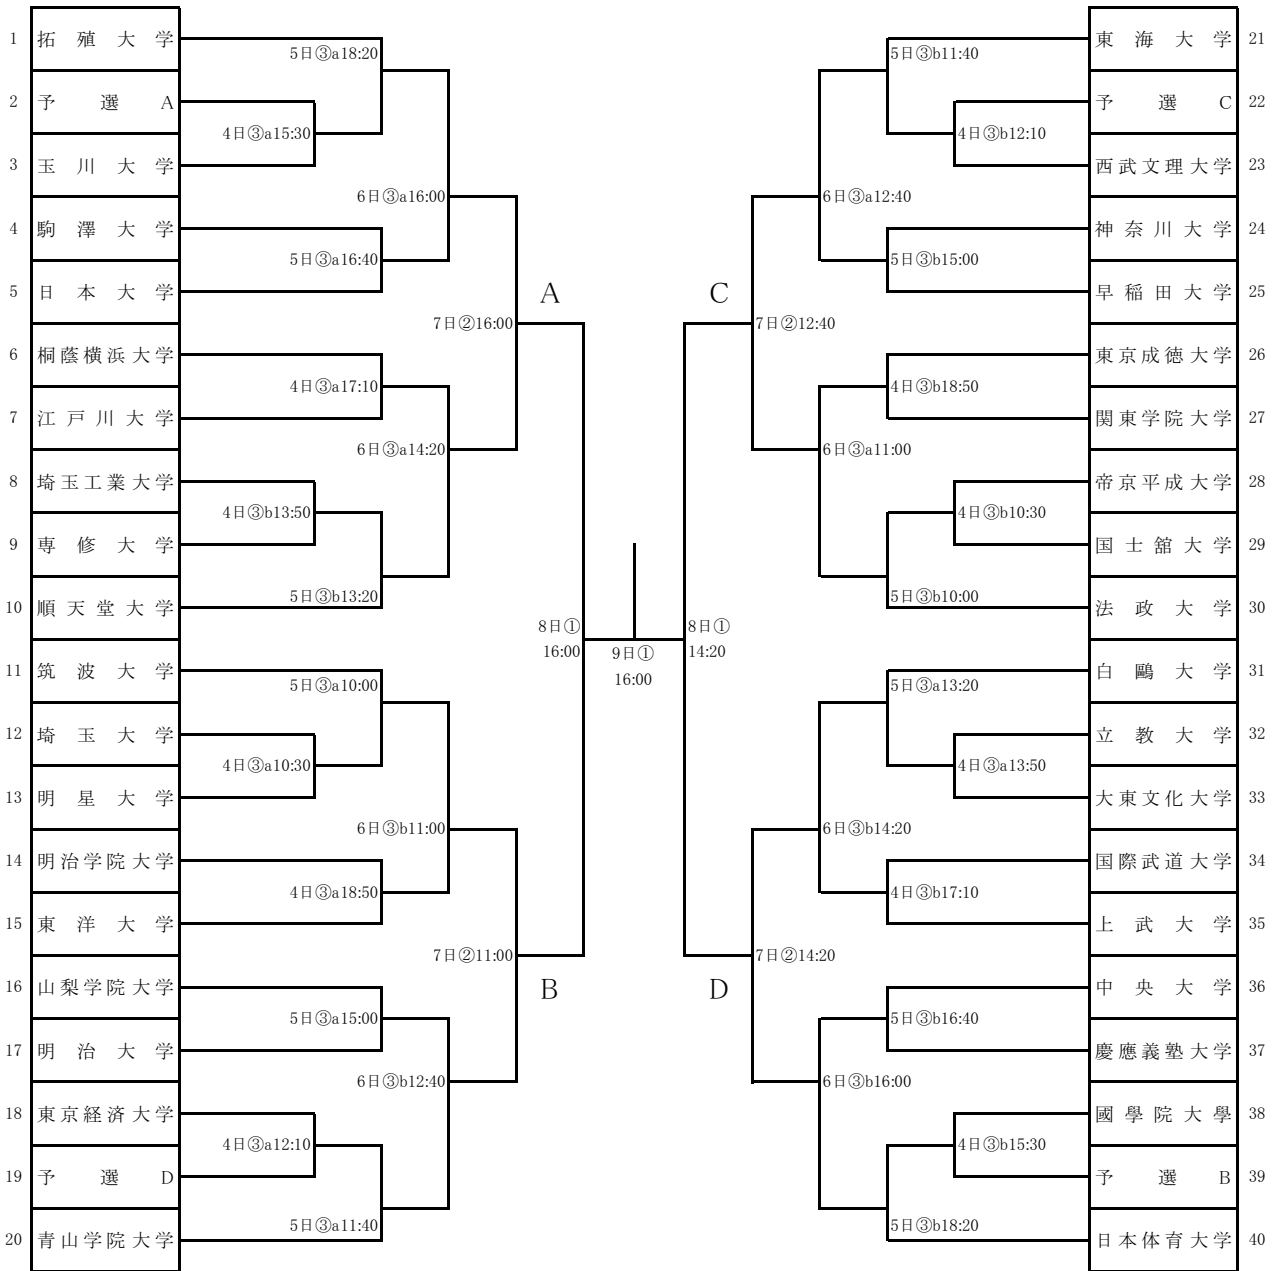

第59回関東大学バスケットボール新人戦 本戦 組み合わせ

3位決定戦

5位決定戦

- ① 日本体育大学 世田谷キャンパス
- ② 横須賀アリーナ
- ③ 葛飾区水元総合スポーツセンター 体育館

7位決定戦