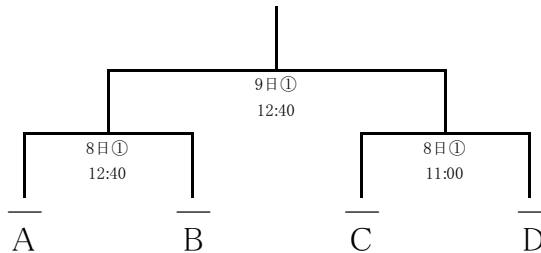

第59回関東大学バスケットボール新人戦 本戦 組み合わせ

3位決定戦

5位決定戦

- ① 日本体育大学 世田谷キャンパス
- ② 横須賀アリーナ
- ③ 葛飾区水元総合スポーツセンター 体育館

7位決定戦