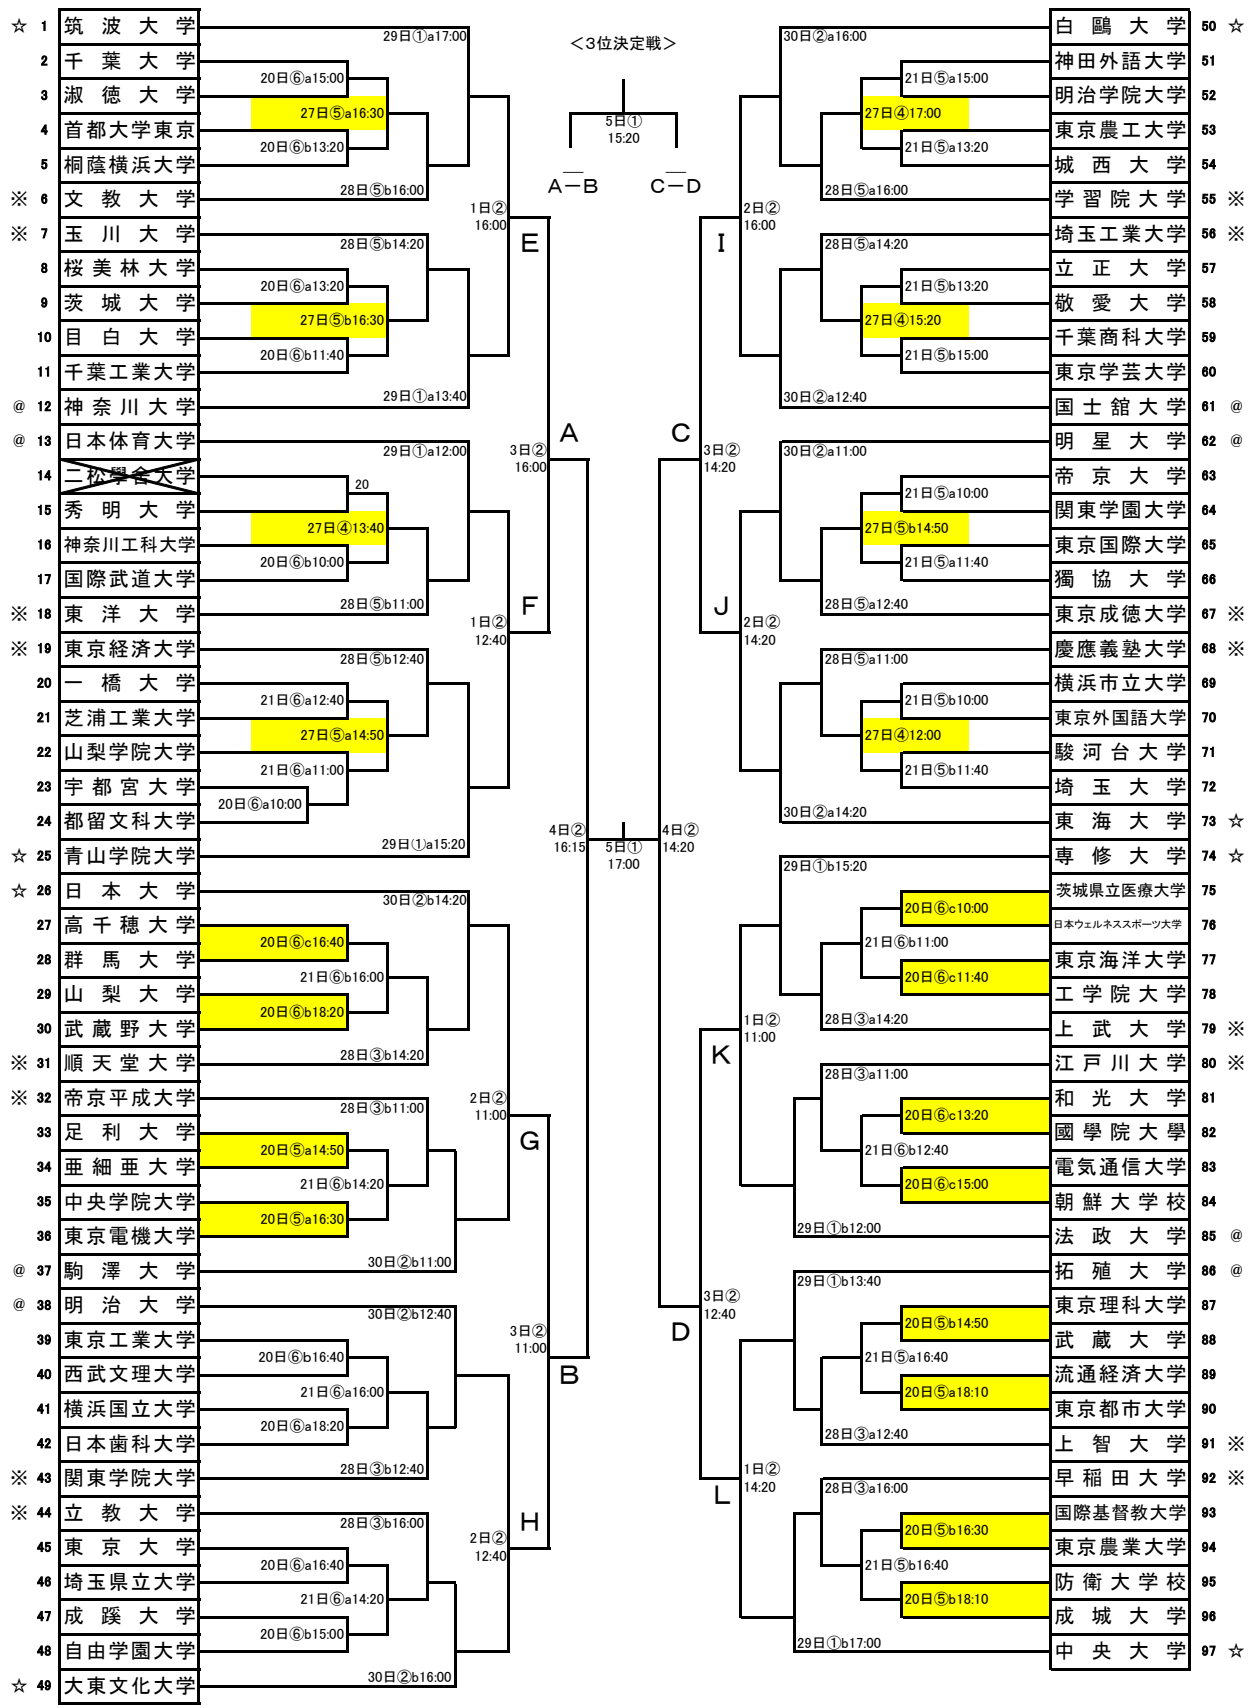

第68回関東大学バスケットボール選手権大会 組み合わせ

- ☆ 1～8位シード
- @ 9～16位シード
- ※ 17～32位シード

- ①水元総合スポーツセンター体育館
- ②駒沢オリンピック公園総合運動場 屋内球技場
- ③帝京平成大学 池袋キャンパス
- ④明治学院大学
- ⑤獨協大学
- ⑥千葉工業大学 新習志野キャンパス