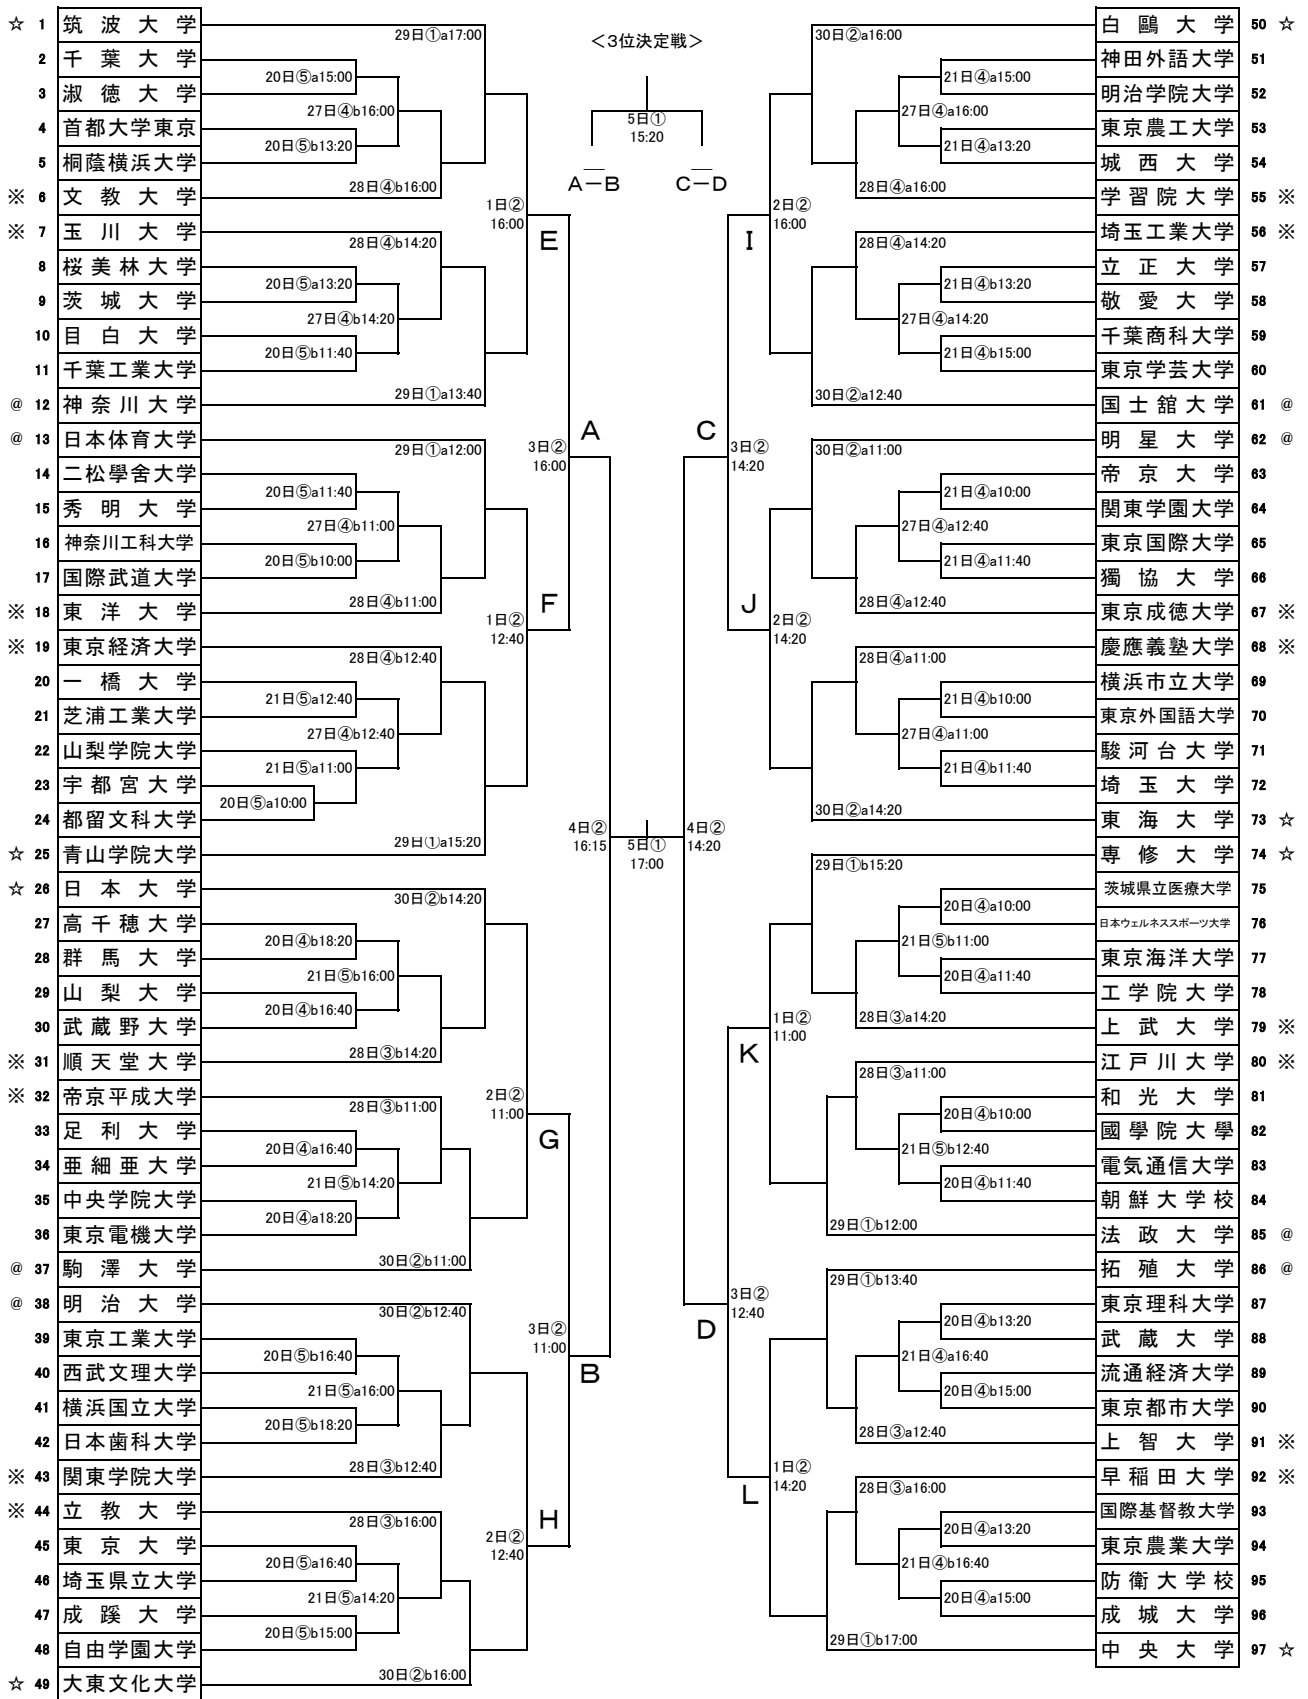

# 第68回関東大学バスケットボール選手権大会 組み合わせ

- ☆ 1～8位シード
- @ 9～16位シード
- ※ 17～32位シード

- ①水元総合スポーツセンター体育館
- ②駒沢オリンピック公園総合運動場 屋内球技場
- ③帝京平成大学 池袋キャンパス
- ④獨協大学
- ⑤千葉工業大学 新習志野キャンパス