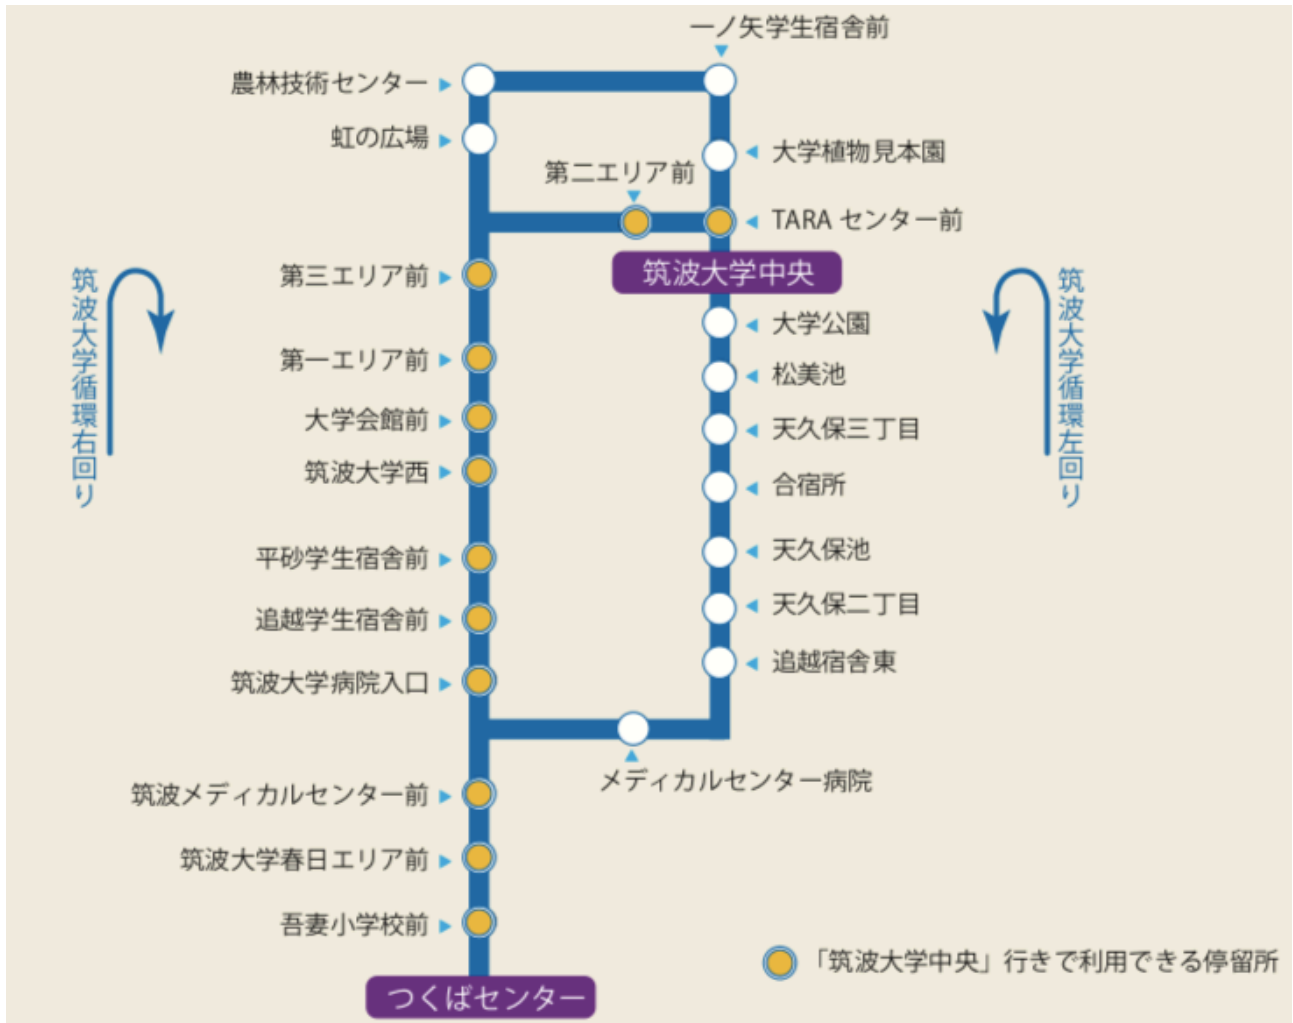

# 筑波大学循環バスについて

※筑波大学南地区に位置する中央体育館で試合が行われます。キャンパスはとても広いため、筑波大学循環バス[右回り]をご利用下さい。

「つくばセンター[つくば駅]」6番乗り場で乗車し、「筑波大学西」で降車して下さい。

# バス停から中央体育館までのルート