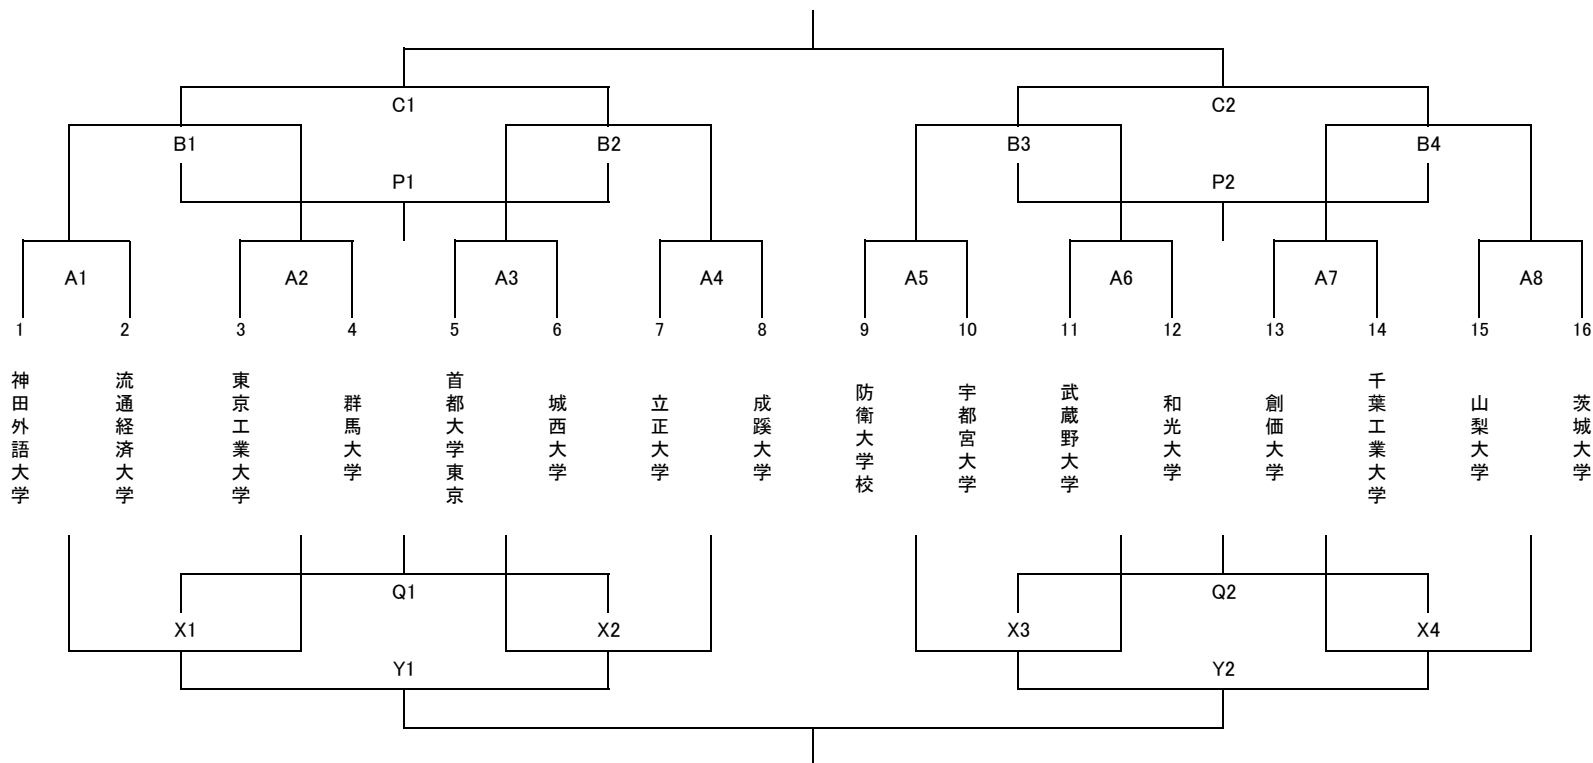

第93回関東大学バスケットボールリーグ戦 5部入れ替えチーム決定トーナメント 日程表

◆入れ替えチーム決定トーナメント

回戦	日付	会場	コート	第1試合				第2試合				第3試合				第4試合			
				10:00		11:40		13:20		15:00									
1	10月21日(土)	成蹊大学	a	A1	神田外語大学	流通経済大学	A3	首都大学東京	城西大学	A5	防衛大学校	宇都宮大学	A7	創価大学	千葉工業大学				
			b	A2	東京工業大学	群馬大学	A4	立正大学	成蹊大学	A6	武蔵野大学	和光大学	A8	山梨大学	茨城大学				
2	10月22日(日)	成蹊大学	a	X1	A1負	A2負	X3	A5負	A6負	B1	A1勝	A2勝	B3	A5勝	A6勝				
			b	X2	A3負	A4負	X4	A7負	A8負	B2	A3勝	A4勝	B4	A7勝	A8勝				
3	10月28日(土)	千葉工業大学 新習志野キャンパス	a	Q1	X1負	X2負	Y1	X1勝	X2勝	P1	B1負	B2負	C1	B1勝	B2勝				
			b	Q2	X3負	X4負	Y2	X3勝	X4勝	P2	B3負	B4負	C2	B3勝	B4勝				
4	10月29日(日)	千葉工業大学 新習志野キャンパス	a	13決	Q1勝	Q2勝	9決	Y1勝	Y2勝	5決	P1勝	P2勝	決勝	C1勝	C2勝				
			b	15決	Q1負	Q2負	11決	Y1負	Y2負	7決	P1負	P2負	3決	C1負	C2負				

※ユニフォームは左が淡色、右が濃色です。