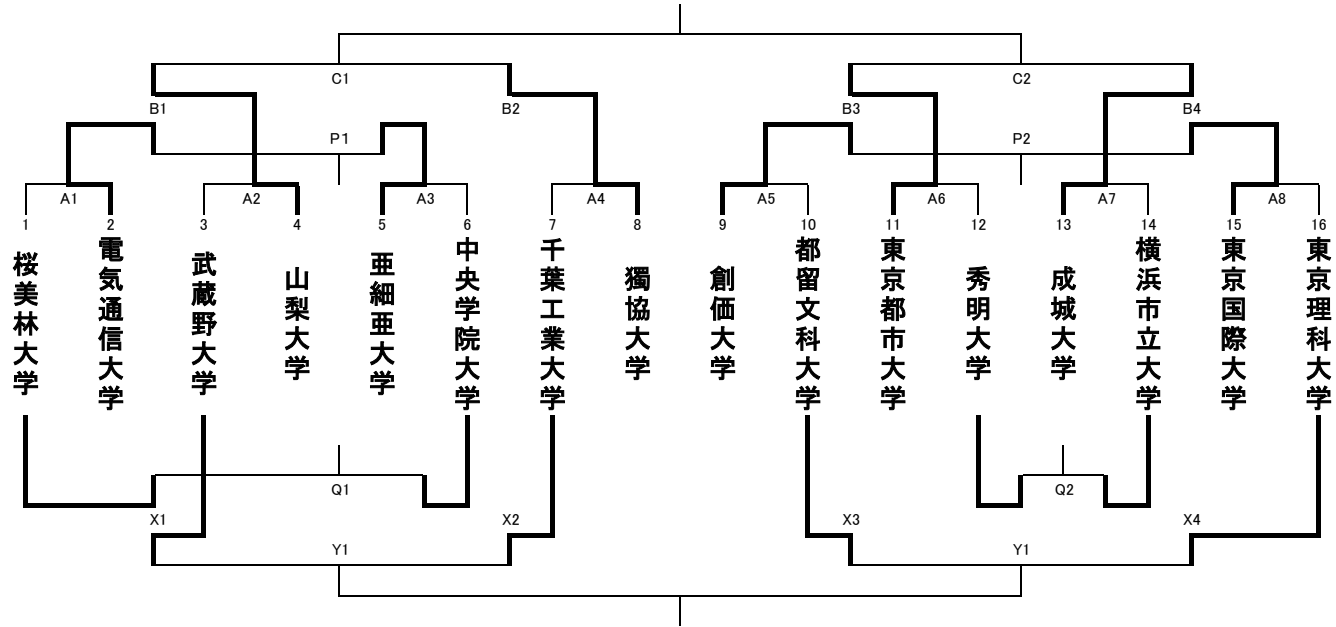

# 第91回関東大学バスケットボールリーグ戦 5部入れ替えチーム決定トーナメント 勝ち上がり表

◆入れ替えチーム決定トーナメント

回	日付	会場	コート	第1試合		第2試合		第3試合		第4試合					
				11:00	12:40	14:20	16:00								
1	10月24日(土)	亜細亜大学 武蔵野キャンパス	a	A1 桜美林大	電気通信大	A3 亜細亜大	中央学院大	A5 創価大	都留文科大	A7 成城大	横浜市立大				
			b	A2 武蔵野大	山梨大	A4 千葉工業大	獨協大	A6 東京都市大	秀明大	A8 東京国際大	東京理科大				
2	10月25日(日)	千葉工業大学 新習志野キャンパス	a	X1 桜美林大	武蔵野大	X3 都留文科大	秀明大	B1 電気通信大	山梨大	B3 創価大	東京都市大				
			b	X2 中央学院大	千葉工業大	X4 横浜市立大	東京理科大	B2 亜細亜大	獨協大	B4 成城大	東京国際大				
3	11月4日(水)	国立代々木競技場 第二体育館		P1 電気通信大	亜細亜大	P2 創価大	東京国際大								
4	11月5日(木)	国立代々木競技場 第二体育館		C1 山梨大	獨協大	C2 東京都市大	成城大								
5	11月7日(土)	山梨大学	a	Q1 桜美林大	中央学院大	Y1 武蔵野大	千葉工業大	決勝	C1勝	C2勝	5決	P1勝	P2勝		
			b	Q2 秀明大	横浜市立大	Y2 都留文科大	東京理科大	3決	C1負	C2負	7決	P1負	P2負		
6	11月8日(日)	都留文科大学	a	13決	Q1勝	Q2勝	9決	Y1勝	Y2勝	入れ替え戦	武蔵大	5部5位	入れ替え戦	群馬大	5部7位
			b	15決	Q1負	Q2負	11決	Y1負	Y2負	入れ替え戦	東京大	5部6位	入れ替え戦	芝浦工業大	5部8位

※ユニフォームは左が淡色、右が濃色です。