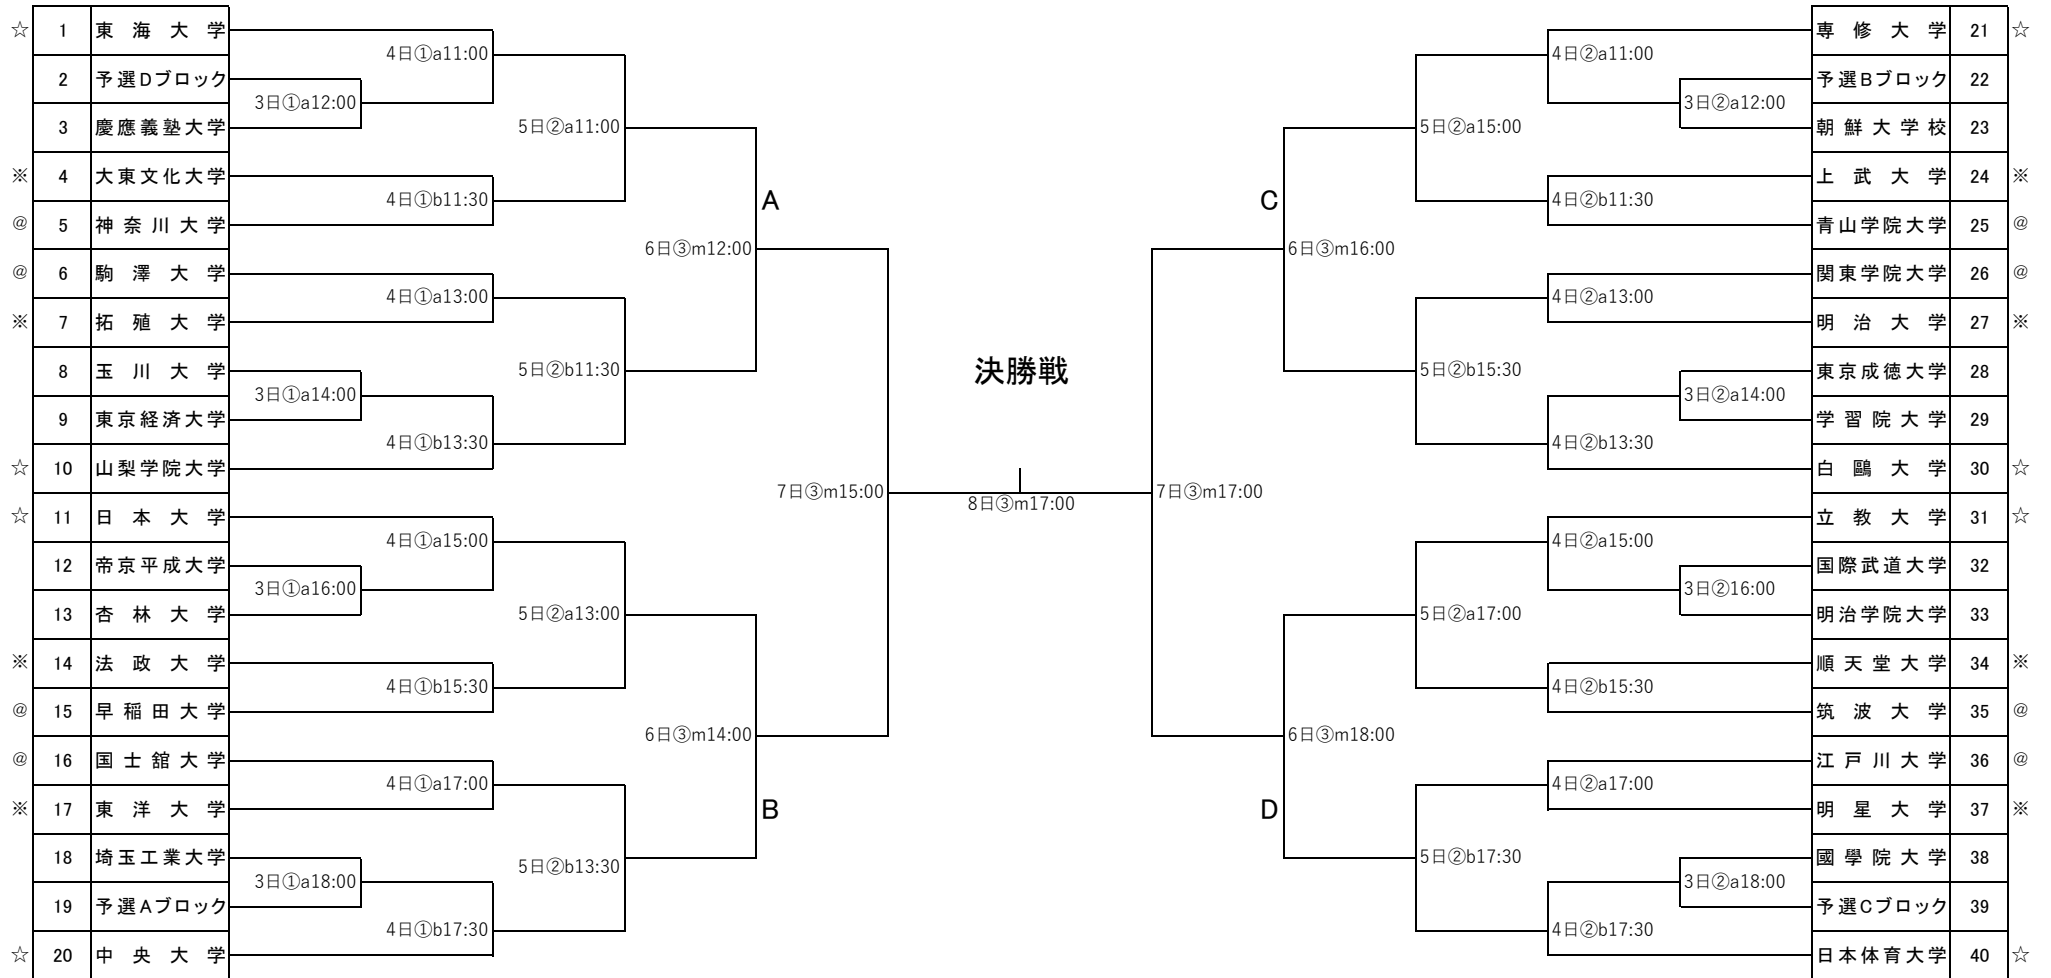

第65回関東大学バスケットボール新人戦予選 組み合わせ

Aブロック

Cブロック

Bブロック

Dブロック

①東京理科大学 葛飾キャンパス ②大田区総合体育館 ③千葉工業大学新習志野キャンパス
 ④電気通信大学 ⑤千葉商科大学 市川キャンパス ⑥東京大学 駒場キャンパス

第65回関東大学バスケットボール新人戦本戦 組み合わせ

- ①駒沢オリンピック公園総合運動場 屋内球技場
- ②大田区総合体育館
- ③国立代々木競技場 第二体育館
- ④杏林大学 八王子キャンパス