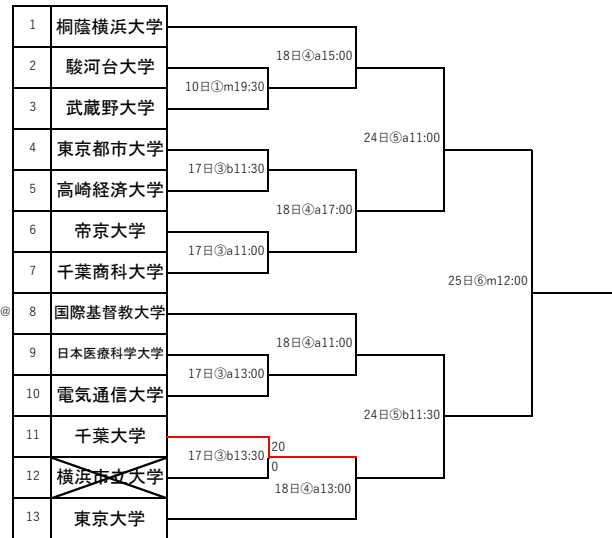

第65回関東大学バスケットボール新人戦予選 組み合わせ

Aブロック

Cブロック

Bブロック

Dブロック

①東京理科大学 葛飾キャンパス ②大田区総合体育館 ③千葉工業大学新習志野キャンパス
 ④電気通信大学 ⑤千葉商科大学 市川キャンパス ⑥東京大学 駒場キャンパス

第65回関東大学バスケットボール新人戦本戦 組み合わせ

- ①駒沢オリンピック公園総合運動場 屋内球技場
- ②大田区総合体育館
- ③国立代々木競技場 第二体育館
- ④杏林大学 八王子キャンパス