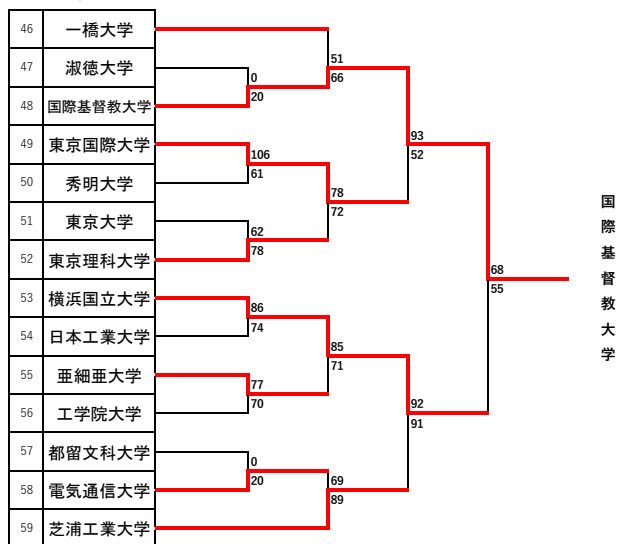

第64回関東大学バスケットボール新人戦 予選 組み合わせ

Aブロック

Cブロック

Bブロック

Dブロック