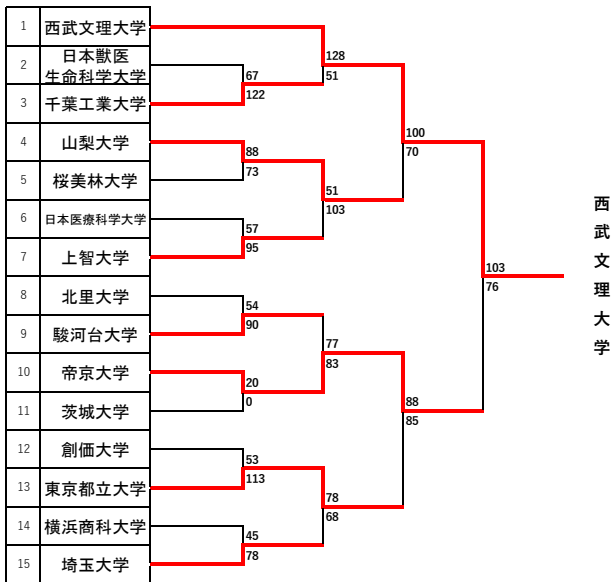

# 第64回関東大学バスケットボール新人戦 予選 組み合わせ

## Aブロック