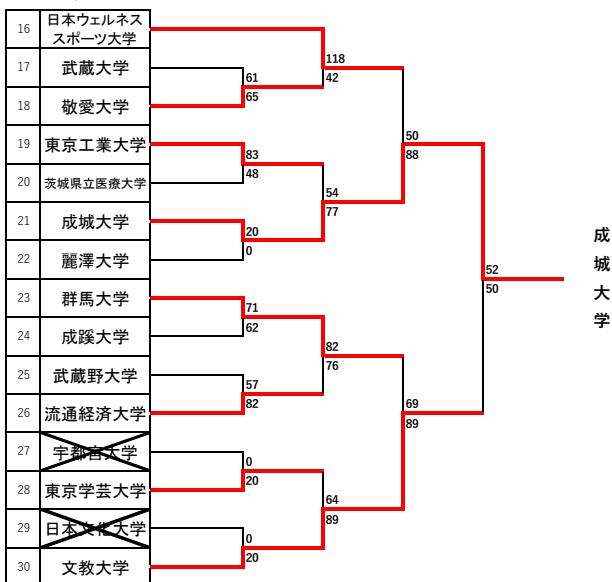

第64回関東大学バスケットボール新人戦 予選 組み合わせ

Aブロック

Cブロック

Bブロック

Dブロック