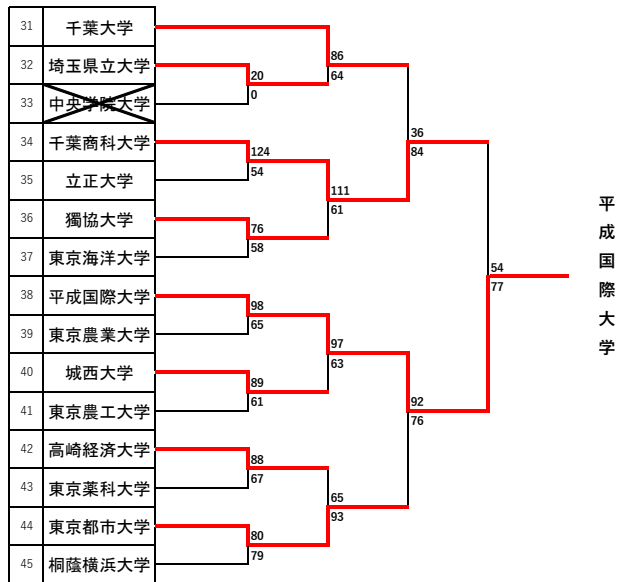

第64回関東大学バスケットボール新人戦 予選 組み合わせ

Aブロック

Cブロック

Bブロック

Dブロック