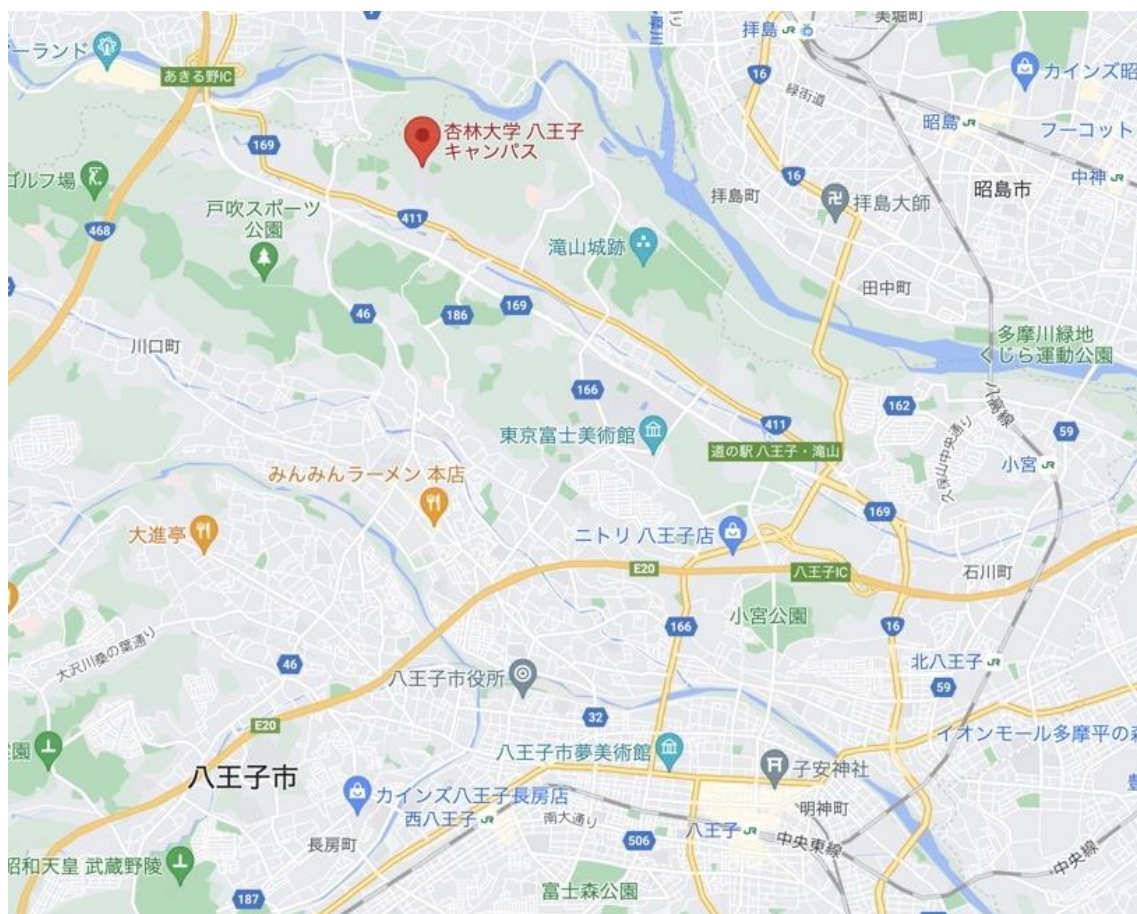

杏林大学 八王子キャンパス

京王線八王子駅からひよどり山トンネル経由 戸吹行、サマーランド行、秋川駅行、戸吹スポーツ公園入口行「宮下・杏林大学入口」下車

千葉商科大学 市川キャンパス

- JR 総武線 市川駅下車 駅前京成バス 1 番のりばから松戸駅行または松戸営業所行に乗車約 10 分 和洋女子大前下車 徒歩 3 分
- 京成線 国府台駅下車 徒歩約 10 分
- 北総線 矢切駅下車 駅前京成バスのりばから市川駅行に乗車約 10 分 和洋女子大前下車 徒歩 3 分
- JR 常磐線 松戸駅京成バス 1 番のりばから市川方面行に乗車約 20 分 和洋女子大前下車 徒歩 3 分

駒沢オリンピック公園総合運動場 屋内球技場

●東急田園都市線駒澤大学前駅徒歩20分

武蔵野の森総合スポーツプラザ

●京王線飛田給駅徒歩 5 分

国立代代木競技場 第二体育館