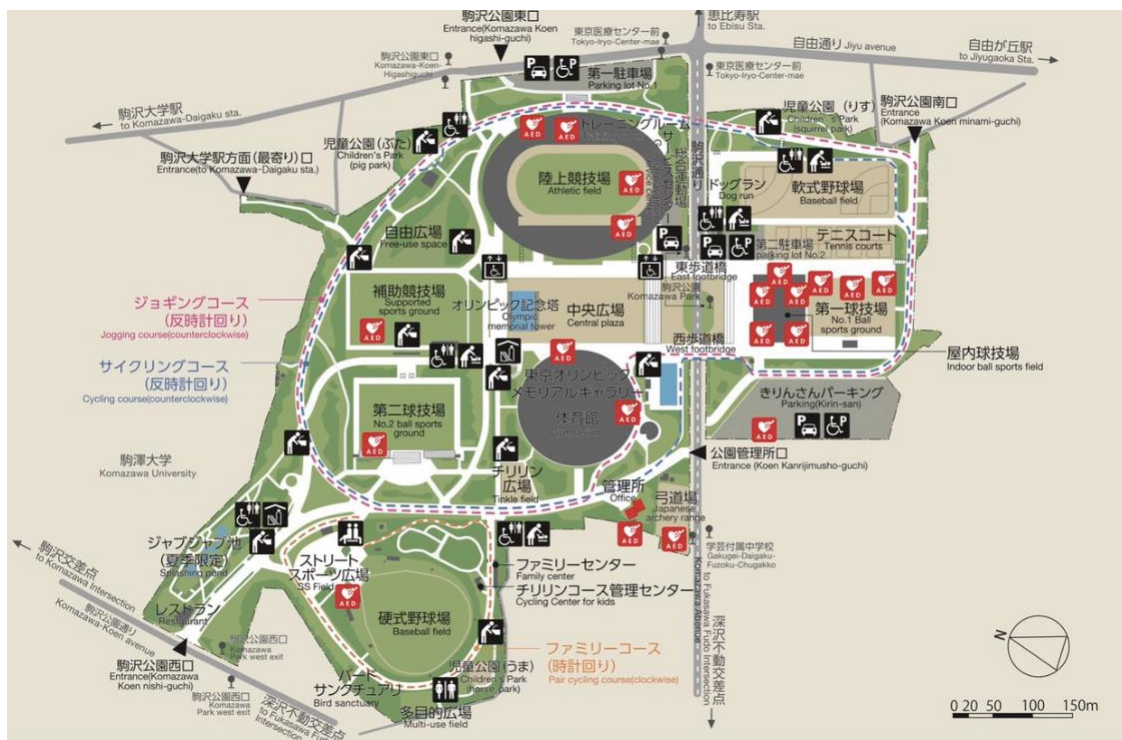

杏林大学 八王子キャンパス

京王線八王子駅からひよどり山トンネル経由 戸吹行、サマーランド行、秋川駅行、戸吹スポーツ公園入口行「宮下・杏林大学入口」下車

千葉商科大学 市川キャンパス

- JR 総武線 市川駅下車 駅前京成バス 1 番のりばから松戸駅行または松戸営業所行に乗車約 10 分 和洋女子大前下車 徒歩 3 分
- 京成線 国府台駅下車 徒歩約 10 分
- 北総線 矢切駅下車 駅前京成バスのりばから市川駅行に乗車約 10 分 和洋女子大前下車 徒歩 3 分
- JR 常磐線 松戸駅京成バス 1 番のりばから市川方面行に乗車約 20 分 和洋女子大前下車 徒歩 3 分

駒沢オリンピック公園総合運動場 屋内球技場

●東急田園都市線駒澤大学前駅徒歩20分

武蔵野の森総合スポーツプラザ

●京王線飛田給駅徒歩 5 分

国立代代木競技場 第二体育館