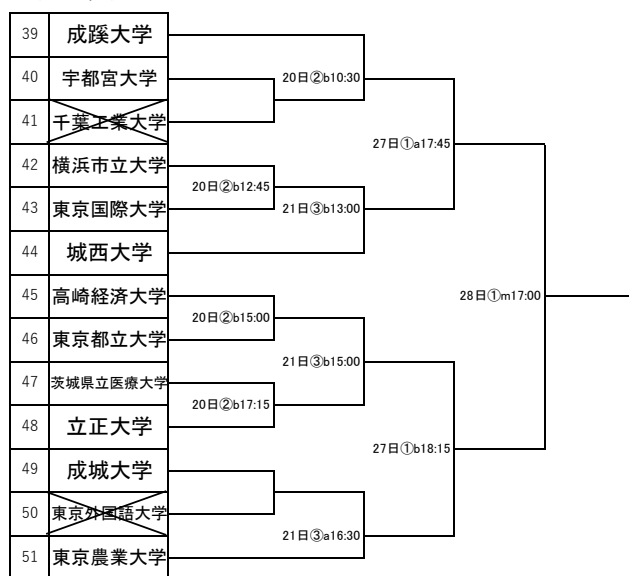

Dブロック

①杏林大学 八王子キャンパス
②成蹊大学 吉祥寺キャンパス
③立正大学 熊谷キャンパス