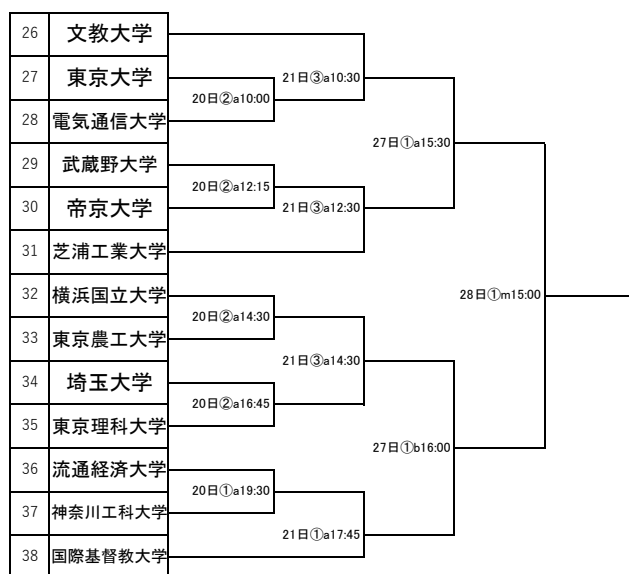

第63回関東大学バスケットボール新人戦 予選 組み合わせ

Aブロック

Cブロック

Bブロック

Dブロック

①杏林大学 八王子キャンパス
②成蹊大学 吉祥寺キャンパス
③立正大学 熊谷キャンパス