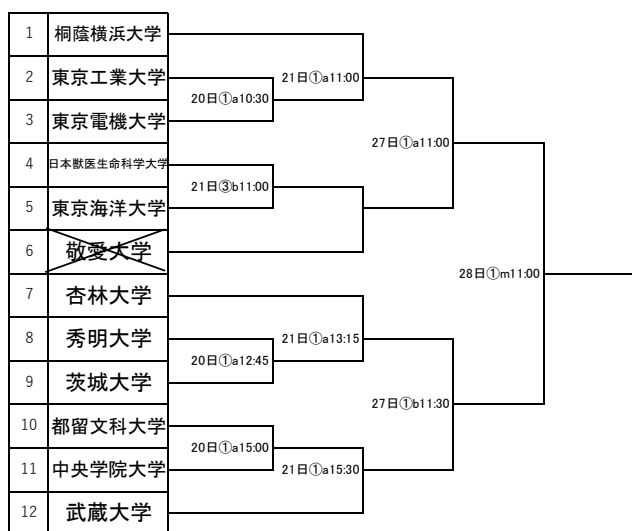

# 第63回関東大学バスケットボール新人戦 予選 組み合わせ

## Aブロック