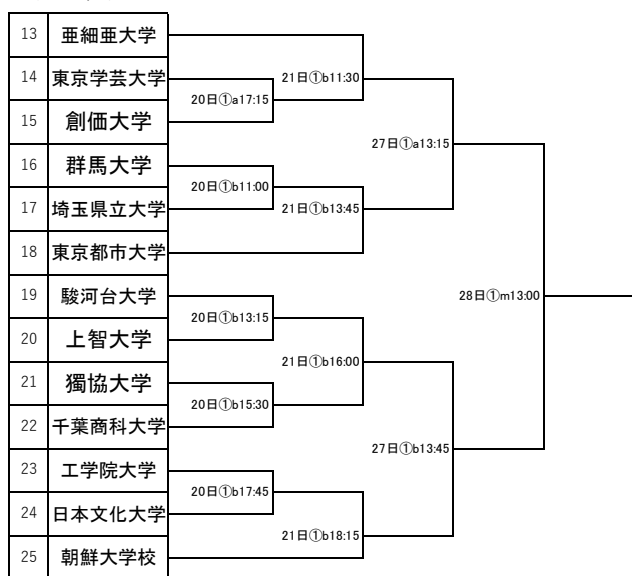

第63回関東大学バスケットボール新人戦 予選 組み合わせ

Aブロック

Cブロック

Bブロック

Dブロック

①杏林大学 八王子キャンパス
②成蹊大学 吉祥寺キャンパス
③立正大学 熊谷キャンパス