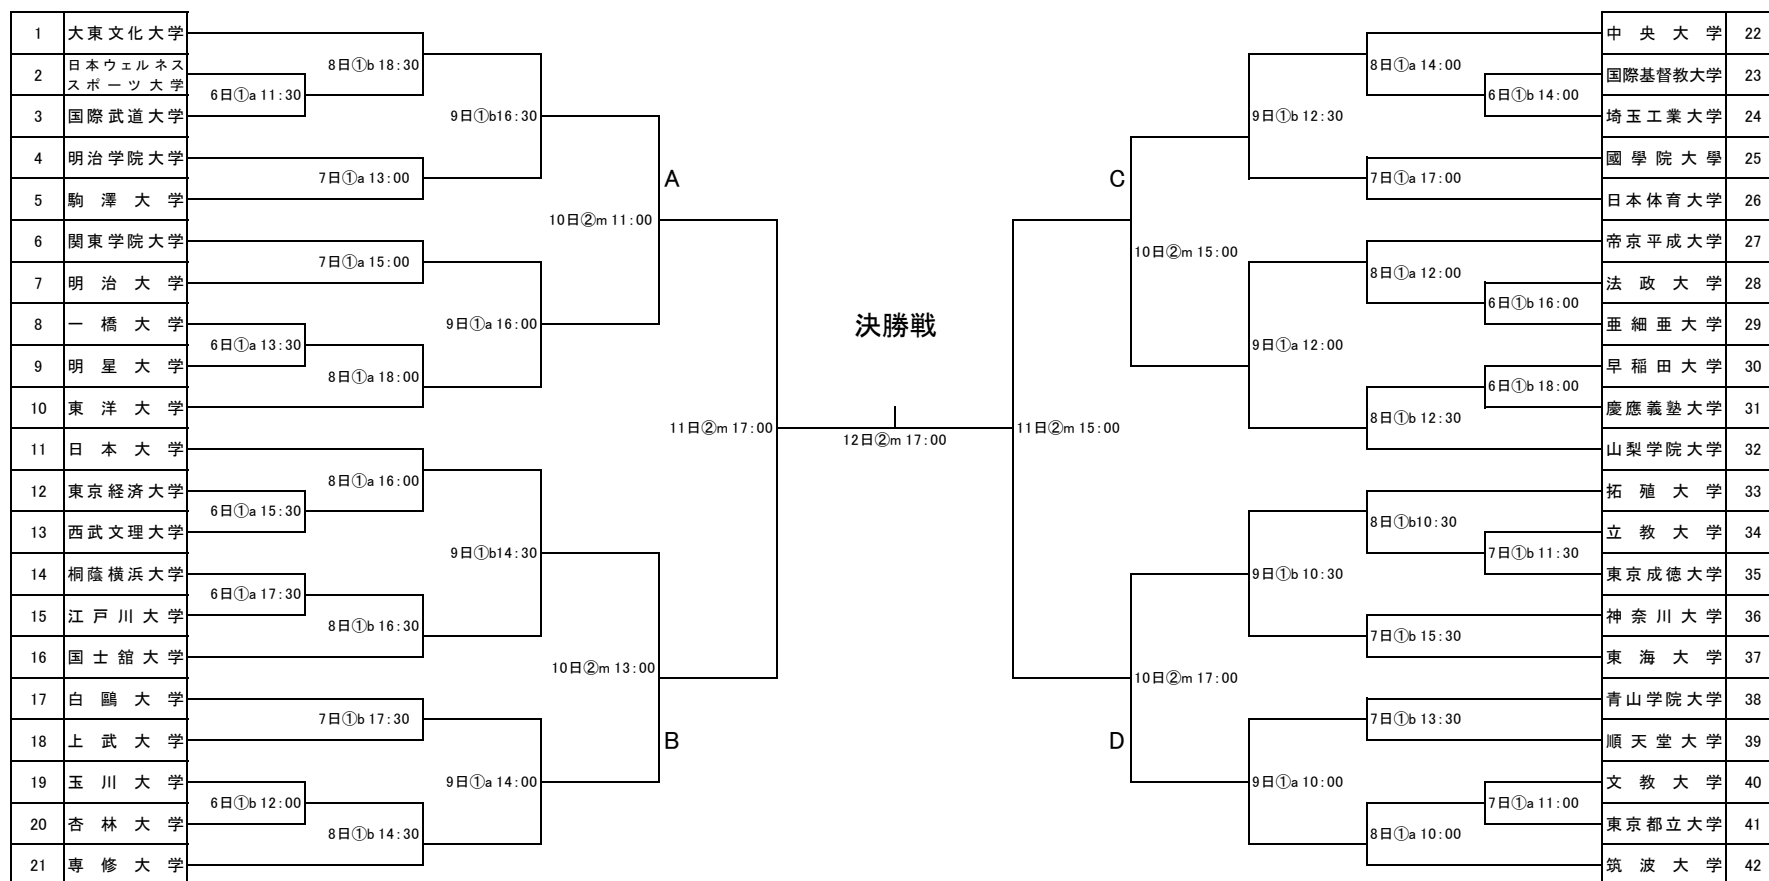

第62回関東大学バスケットボール新人戦 本戦 組み合わせ表

- ①大田区総合体育館…a,bコート
 ②国立代々木競技場第二体育館…mコート