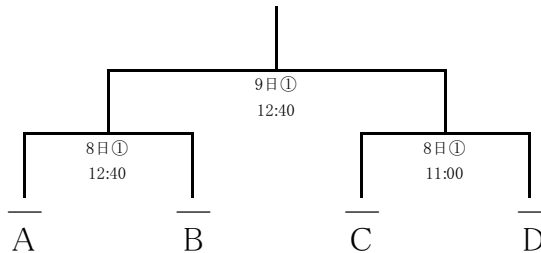

第59回関東大学バスケットボール新人戦

予選 組み合わせ

第59回関東大学バスケットボール新人戦 本戦 組み合わせ

3位決定戦

5位決定戦

7位決定戦

- ①日本体育大学 世田谷キャンパス
- ②横須賀アリーナ
- ③葛飾区水元総合スポーツセンター 体育館