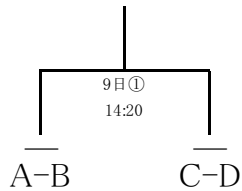

第59回関東大学バスケットボール新人戦

予選 組み合わせ

第59回関東大学バスケットボール新人戦 本戦 組み合わせ

3位決定戦

5位決定戦

7位決定戦

- ①日本体育大学 世田谷キャンパス
- ②横須賀アリーナ
- ③葛飾区水元総合スポーツセンター 体育館