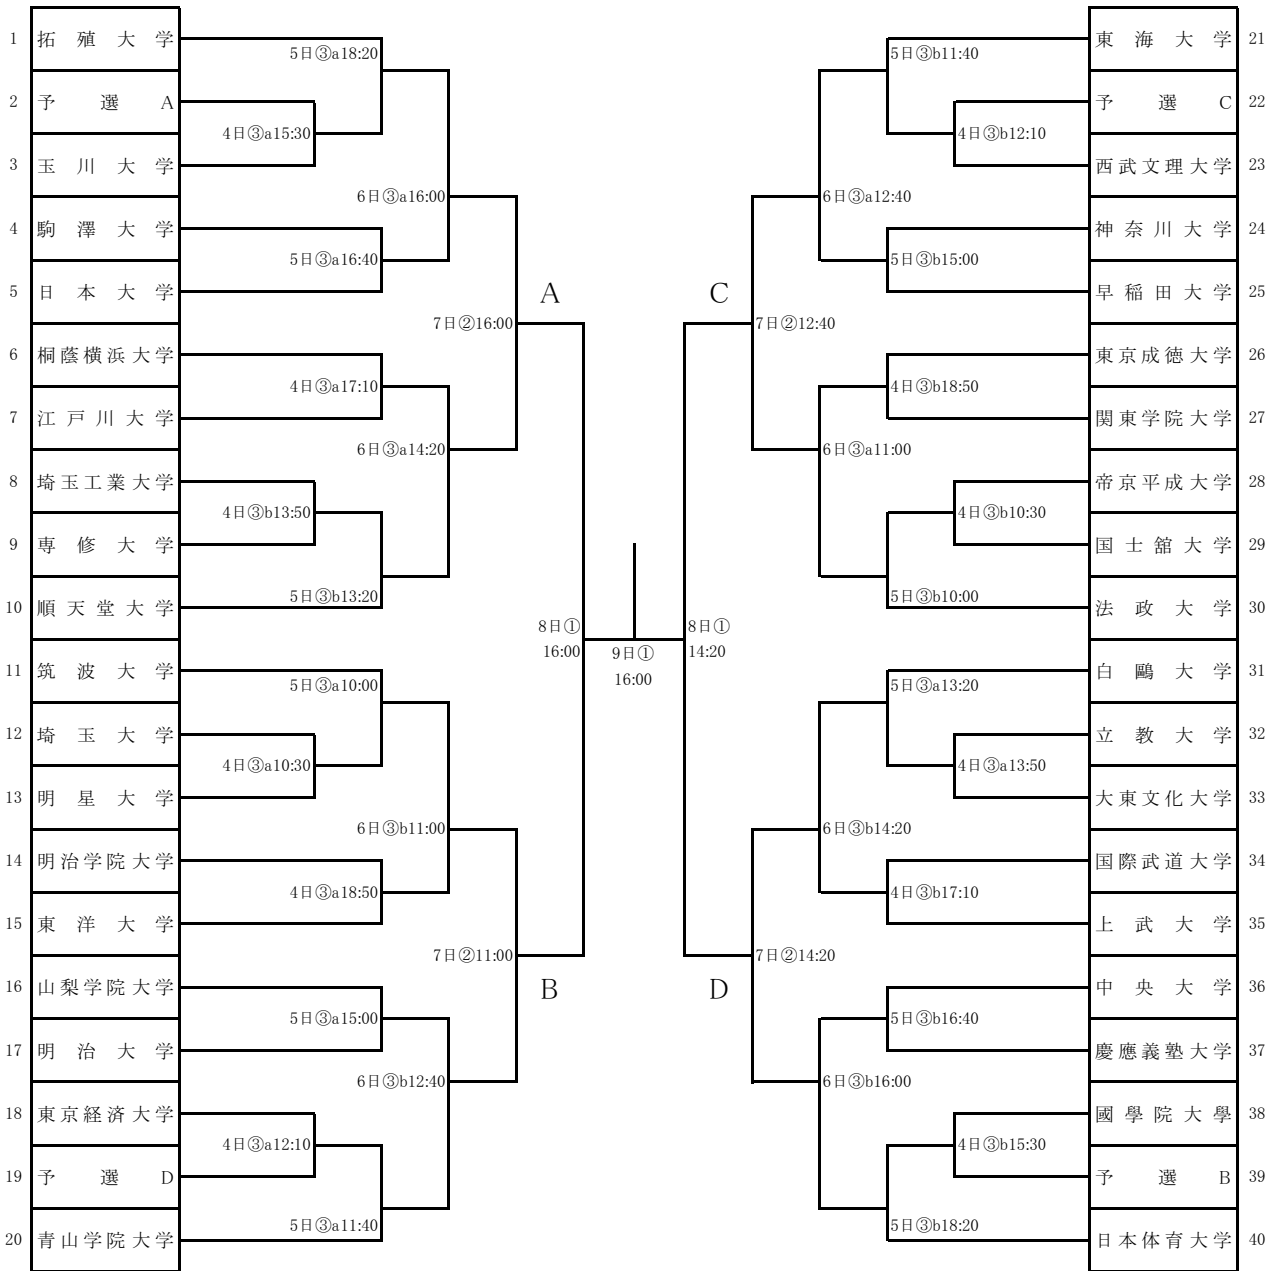

第59回関東大学バスケットボール新人戦

予選 組み合わせ

第59回関東大学バスケットボール新人戦 本戦 組み合わせ

3位決定戦

5位決定戦

7位決定戦

- ①日本体育大学 世田谷キャンパス
- ②横須賀アリーナ
- ③葛飾区水元総合スポーツセンター 体育館