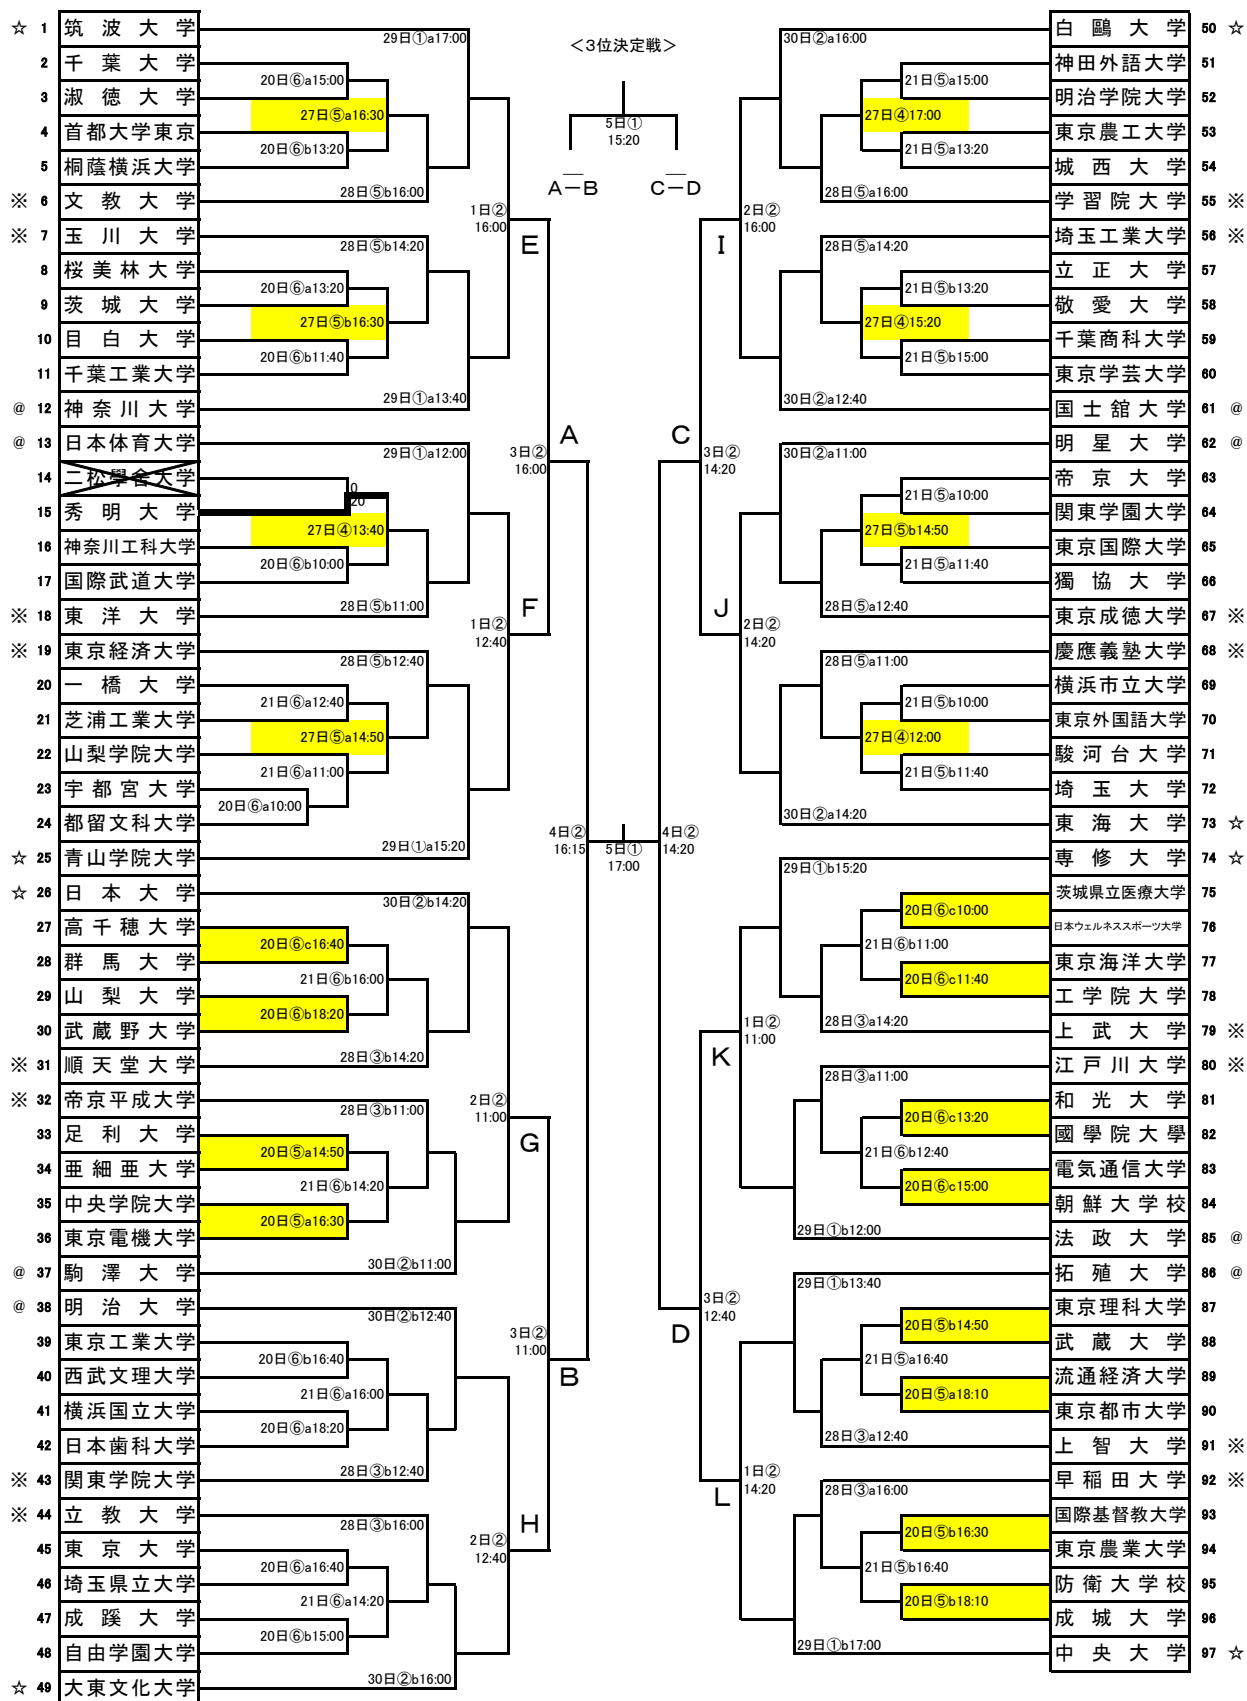

第68回関東大学バスケットボール選手権大会 組み合わせ

- ☆ 1~8位シード
- @ 9~16位シード
- ※ 17~32位シード

- ①水元総合スポーツセンター体育館
- ②駒沢オリンピック公園総合運動場 屋内球技場
- ③帝京平成大学 池袋キャンパス
- ④明治学院大学
- ⑤獨協大学
- ⑥千葉工業大学 新習志野キャンパス