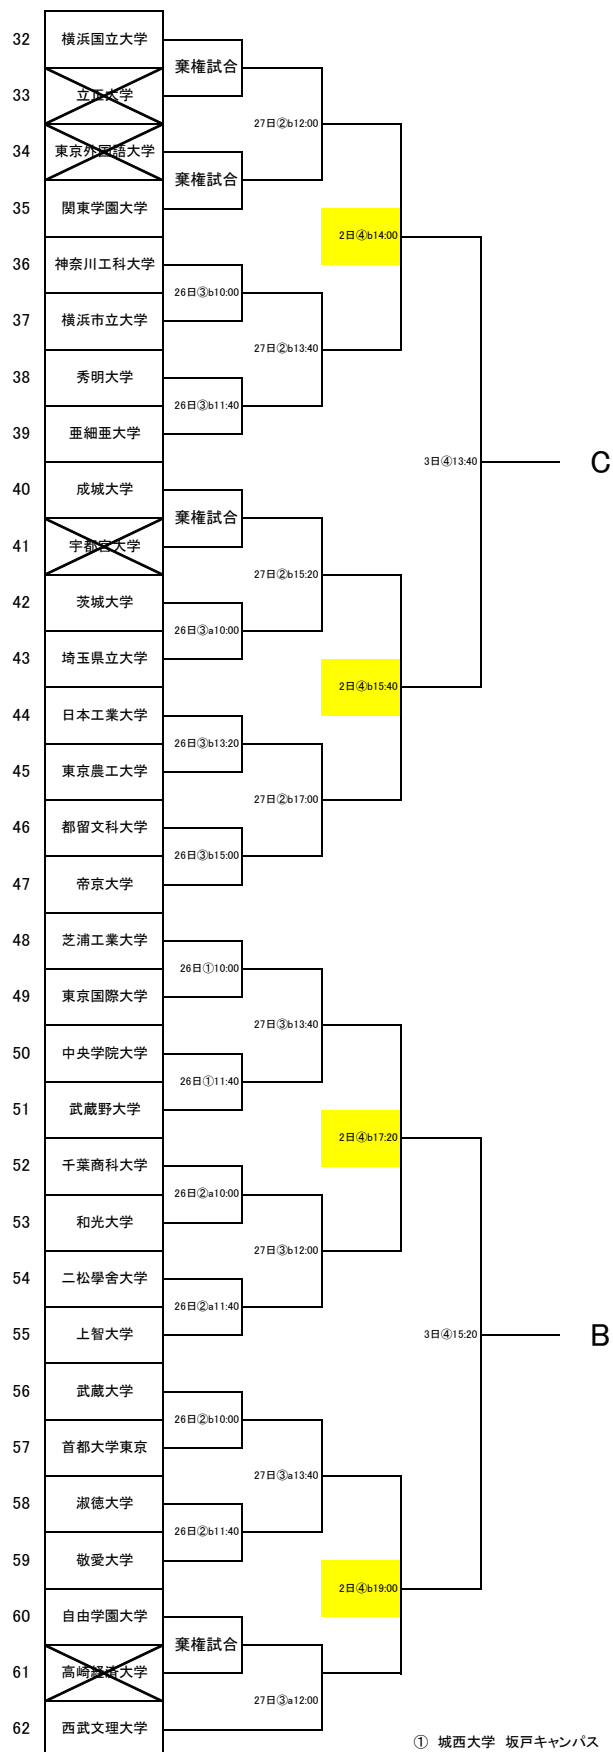

第58回関東大学バスケットボール新人戦 予選 組み合わせ

- ① 城西大学 坂戸キャンパス
- ② 流通経済大学 龍ヶ崎キャンパス
- ③ 成蹊大学
- ④ 東京都市大学 世田谷キャンパス