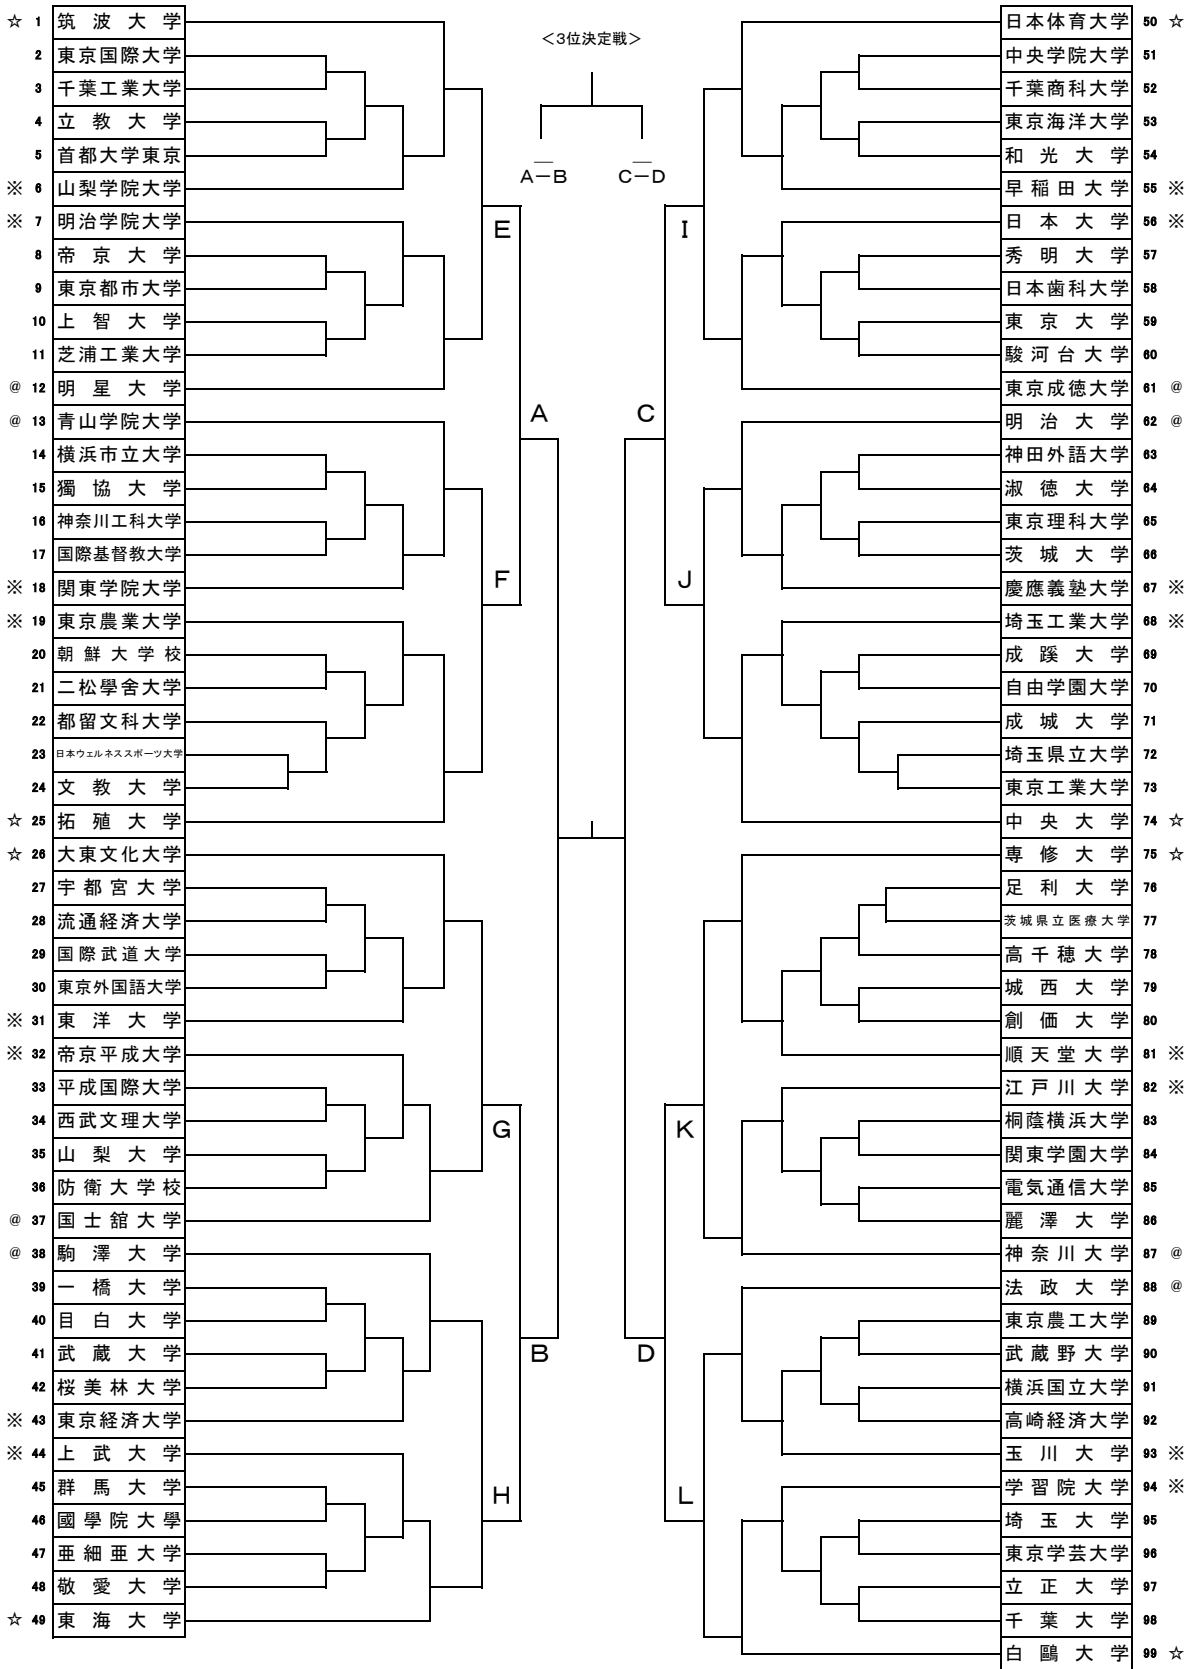

第67回関東大学バスケットボール選手権大会 組み合わせ

☆ 1~8位シード
 @ 9~16位シード
 ※ 17~32位シード