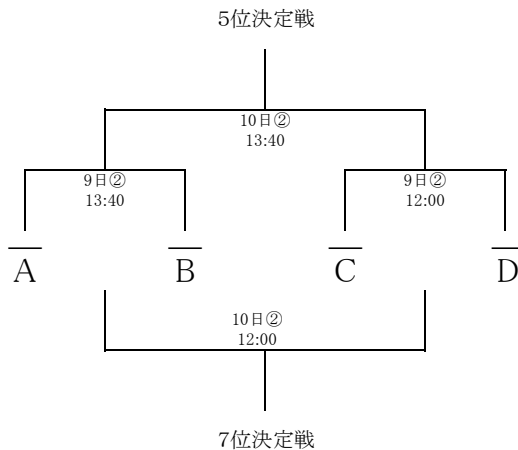

第58回関東大学バスケットボール新人戦 予選 組み合わせ

- ① 城西大学 坂戸キャンパス
- ② 流通経済大学 龍ヶ崎キャンパス
- ③ 成蹊大学
- ④ 東京都市大学 世田谷キャンパス

第58回関東大学バスケットボール新人戦 本戦 組み合わせ

- ① 大田区総合体育館
- ② 日本体育大学 世田谷キャンパス