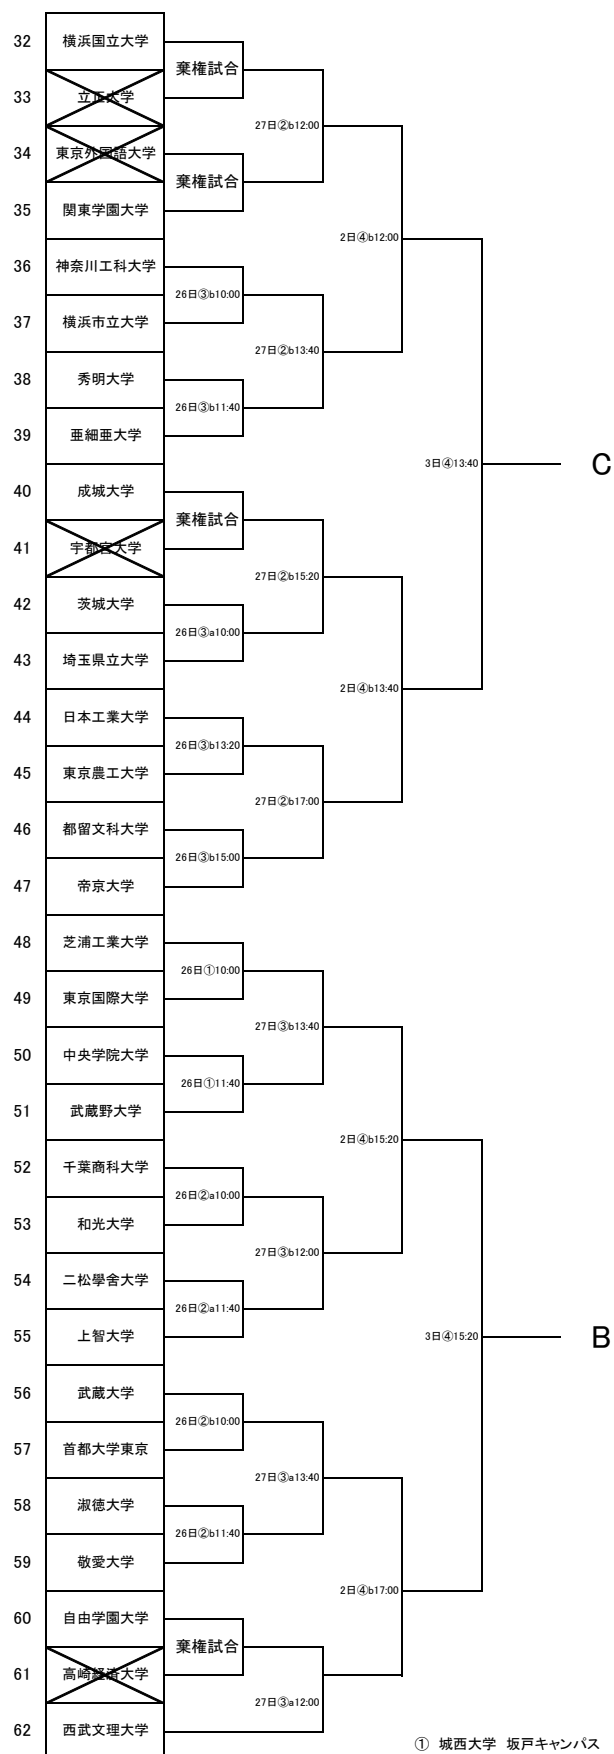

第58回関東大学バスケットボール新人戦 予選 組み合わせ

- ① 城西大学 坂戸キャンパス
- ② 流通経済大学 龍ヶ崎キャンパス
- ③ 成蹊大学
- ④ 東京都市大学 世田谷キャンパス

第58回関東大学バスケットボール新人戦 本戦 組み合わせ

- ① 大田区総合体育館
- ② 日本体育大学 世田谷キャンパス