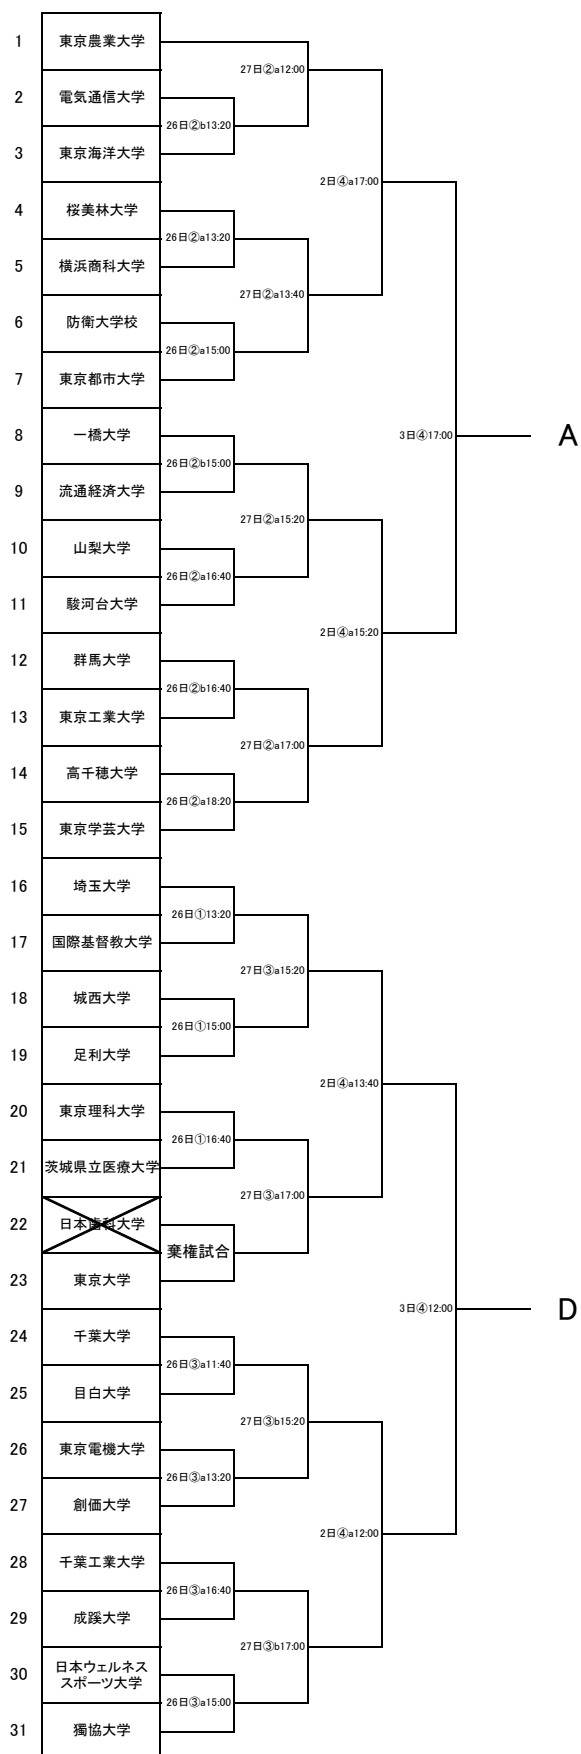

第58回関東大学バスケットボール新人戦 予選 組み合わせ

- ① 城西大学 坂戸キャンパス
- ② 流通経済大学 龍ヶ崎キャンパス
- ③ 成蹊大学
- ④ 東京都市大学 世田谷キャンパス

第58回関東大学バスケットボール新人戦 本戦 組み合わせ

- ① 大田区総合体育館
- ② 日本体育大学 世田谷キャンパス