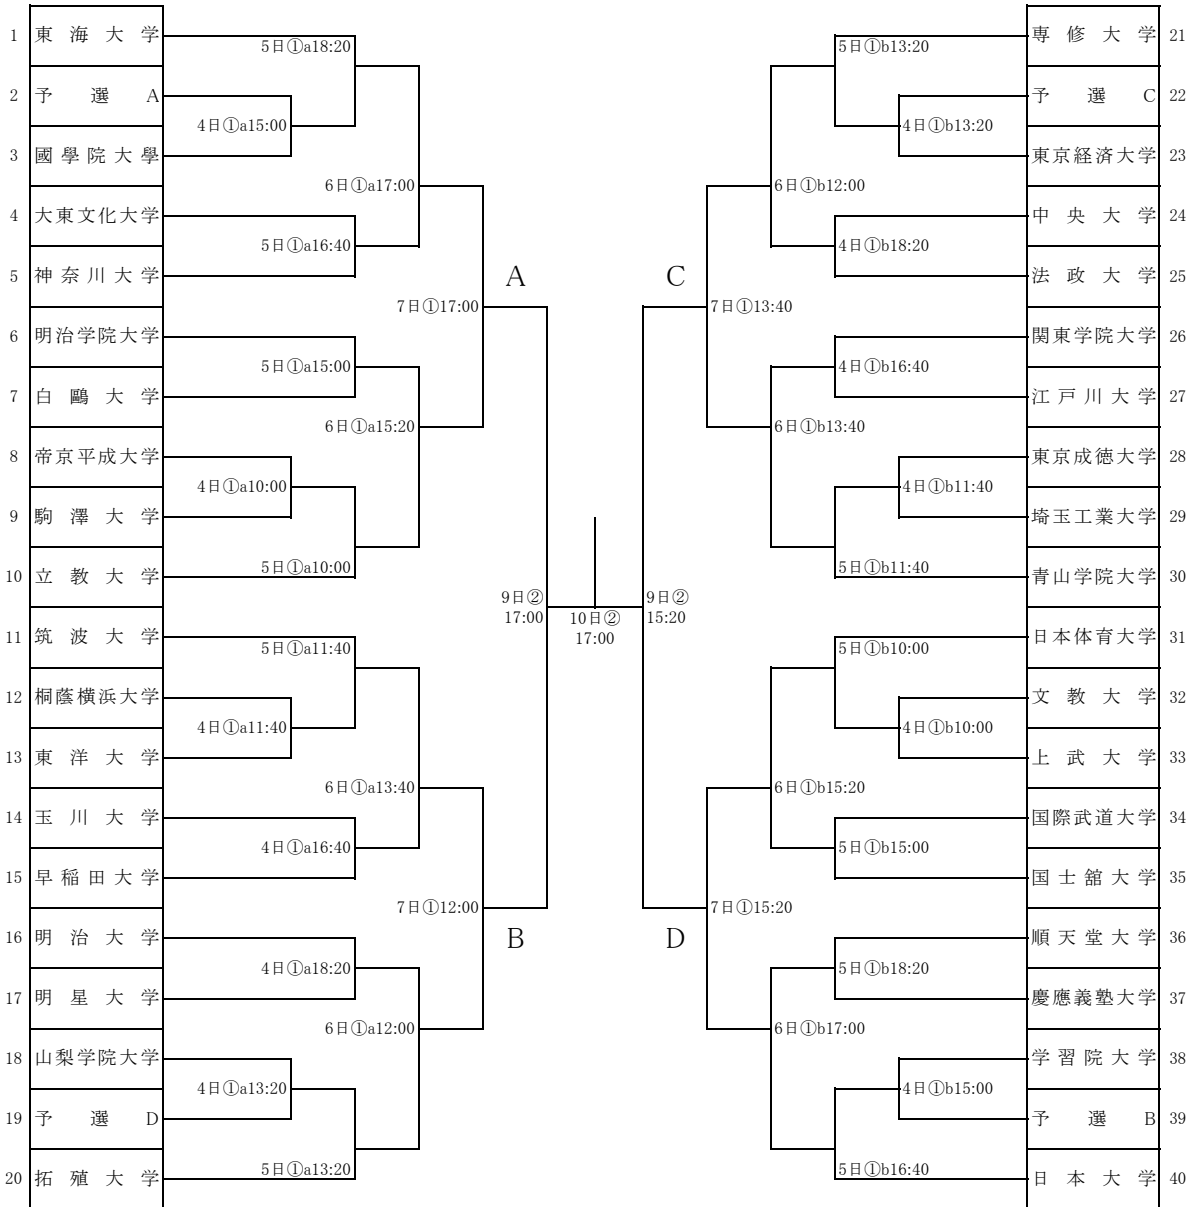

第58回関東大学バスケットボール新人戦 予選 組み合わせ

- ① 城西大学 坂戸キャンパス
- ② 流通経済大学 龍ヶ崎キャンパス
- ③ 成蹊大学
- ④ 東京都市大学 世田谷キャンパス

第58回関東大学バスケットボール新人戦 本戦 組み合わせ

- ① 大田区総合体育館
- ② 日本体育大学 世田谷キャンパス