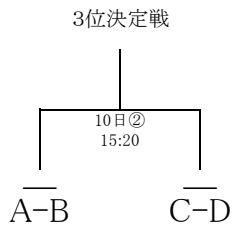

第58回関東大学バスケットボール新人戦 予選 組み合わせ

- ① 城西大学 坂戸キャンパス
- ② 流通経済大学 龍ヶ崎キャンパス
- ③ 成蹊大学
- ④ 東京都市大学 世田谷キャンパス

第58回関東大学バスケットボール新人戦 本戦 組み合わせ

- ① 大田区総合体育館
- ② 日本体育大学 世田谷キャンパス