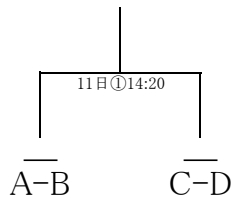

第57回関東大学バスケットボール新人戦 予選 組み合わせ

第57回関東大学バスケットボール新人戦 本戦 組み合わせ

①国立代々木競技場 第二体育館

②大田区総合体育館

3位決定戦

5位決定戦

7位決定戦