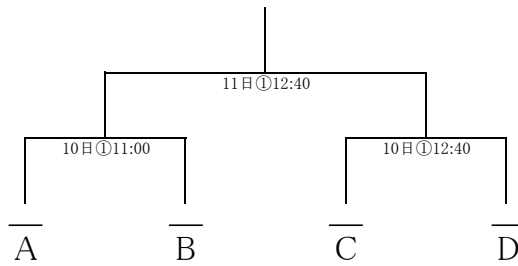

第57回関東大学バスケットボール新人戦 予選 組み合わせ

第57回関東大学バスケットボール新人戦 本戦 組み合わせ

①国立代々木競技場 第二体育館

②大田区総合体育館

3位決定戦

5位決定戦

7位決定戦