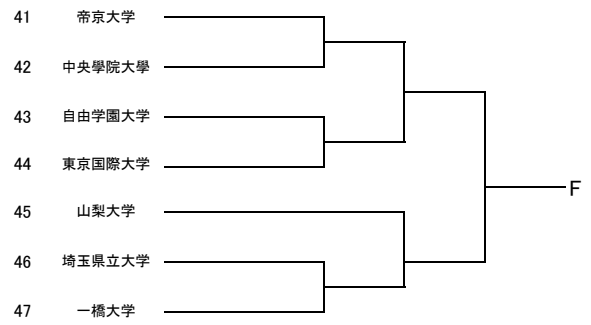

第57回関東大学バスケットボール新人戦 予選 組み合わせ

第57回関東大学バスケットボール新人戦 本戦 組み合わせ

①国立代々木競技場 第二体育館

②大田区総合体育館

3位決定戦

5位決定戦

7位決定戦