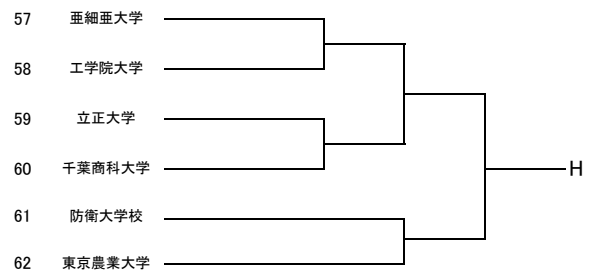

第57回関東大学バスケットボール新人戦 予選 組み合わせ

第57回関東大学バスケットボール新人戦 本戦 組み合わせ

①国立代々木競技場 第二体育館

②大田区総合体育館

3位決定戦

5位決定戦

7位決定戦