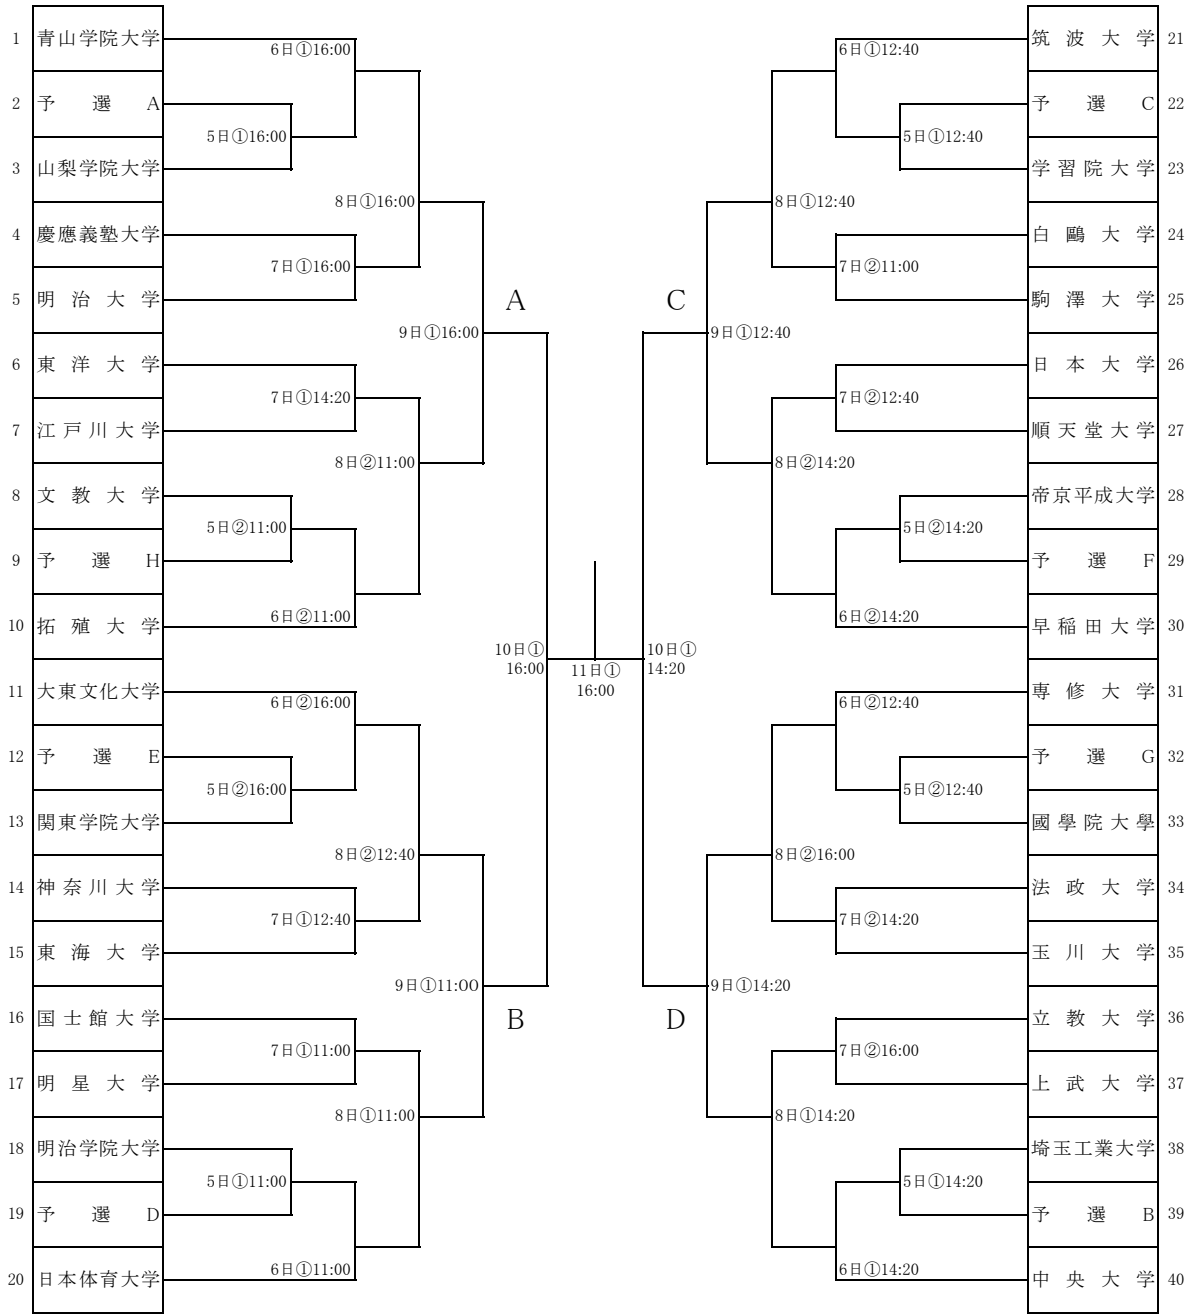

第57回関東大学バスケットボール新人戦 予選 組み合わせ

第57回関東大学バスケットボール新人戦 本戦 組み合わせ

①国立代々木競技場 第二体育館

②大田区総合体育館

3位決定戦

5位決定戦

7位決定戦