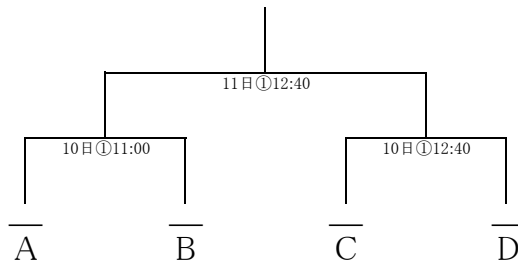

# 第57回関東大学バスケットボール新人戦 本戦 組み合わせ

①国立代々木競技場 第二体育館

②大田区総合体育館

3位決定戦

5位決定戦

7位決定戦