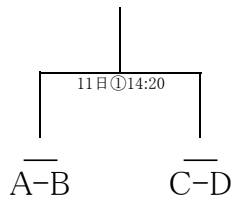

①国立代々木競技場 第二体育館

②大田区総合体育館

3位決定戦