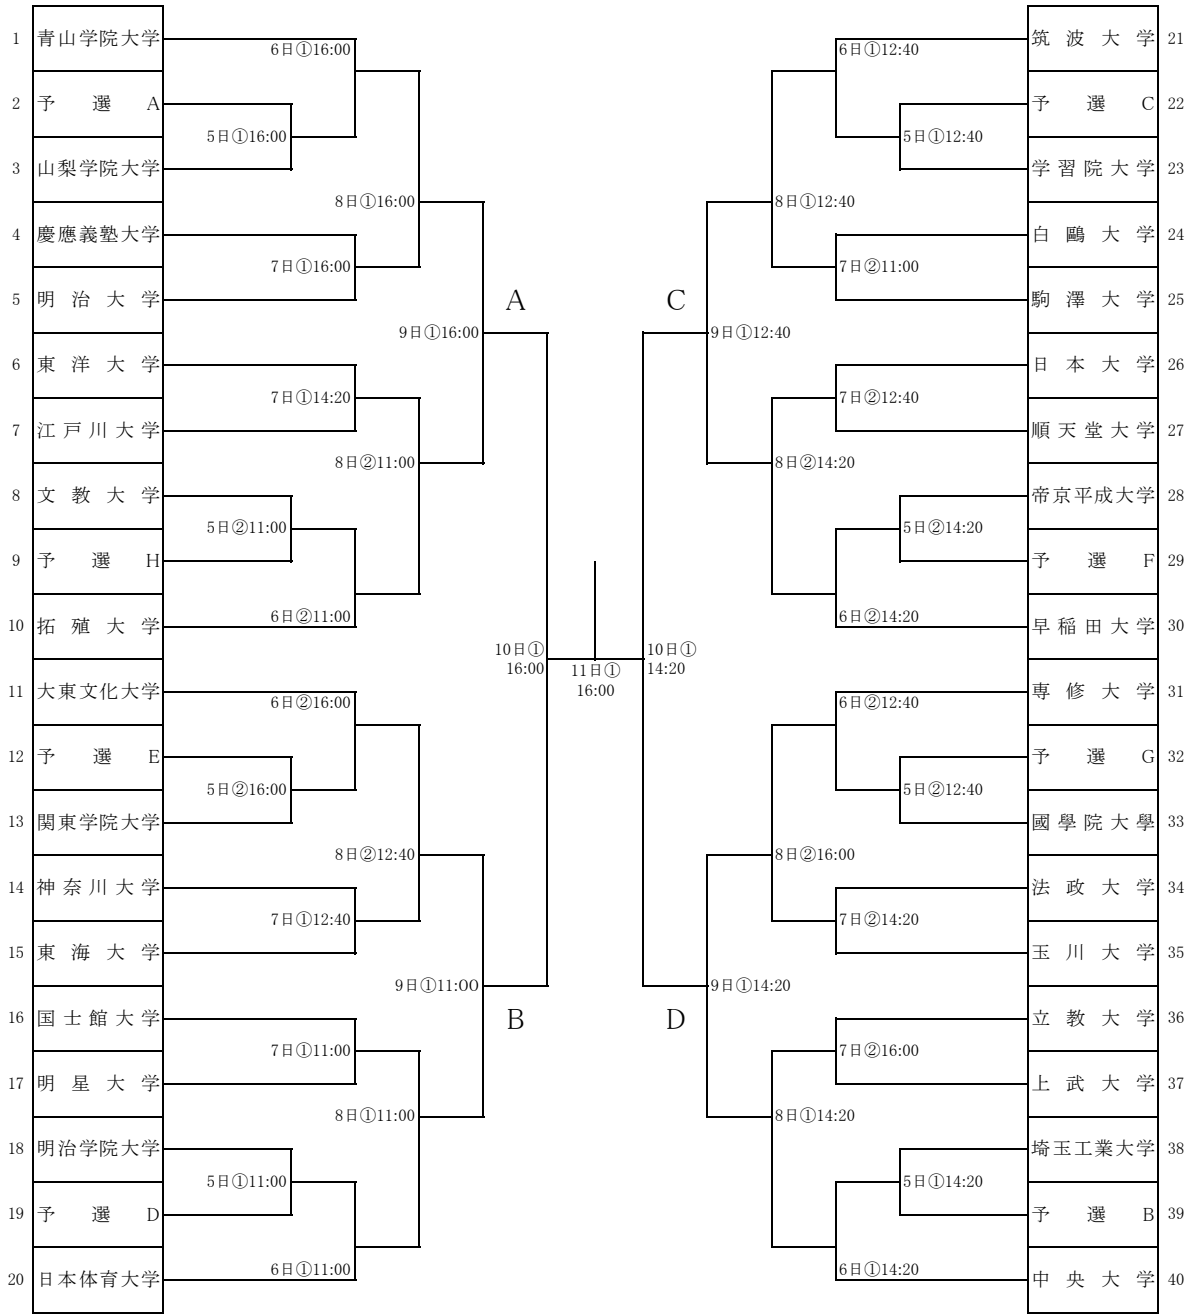

# 第57回関東大学バスケットボール新人戦 予選 組み合わせ

# 第57回関東大学バスケットボール新人戦 本戦 組み合わせ

①国立代々木競技場 第二体育館

②大田区総合体育館

3位決定戦

5位決定戦

7位決定戦