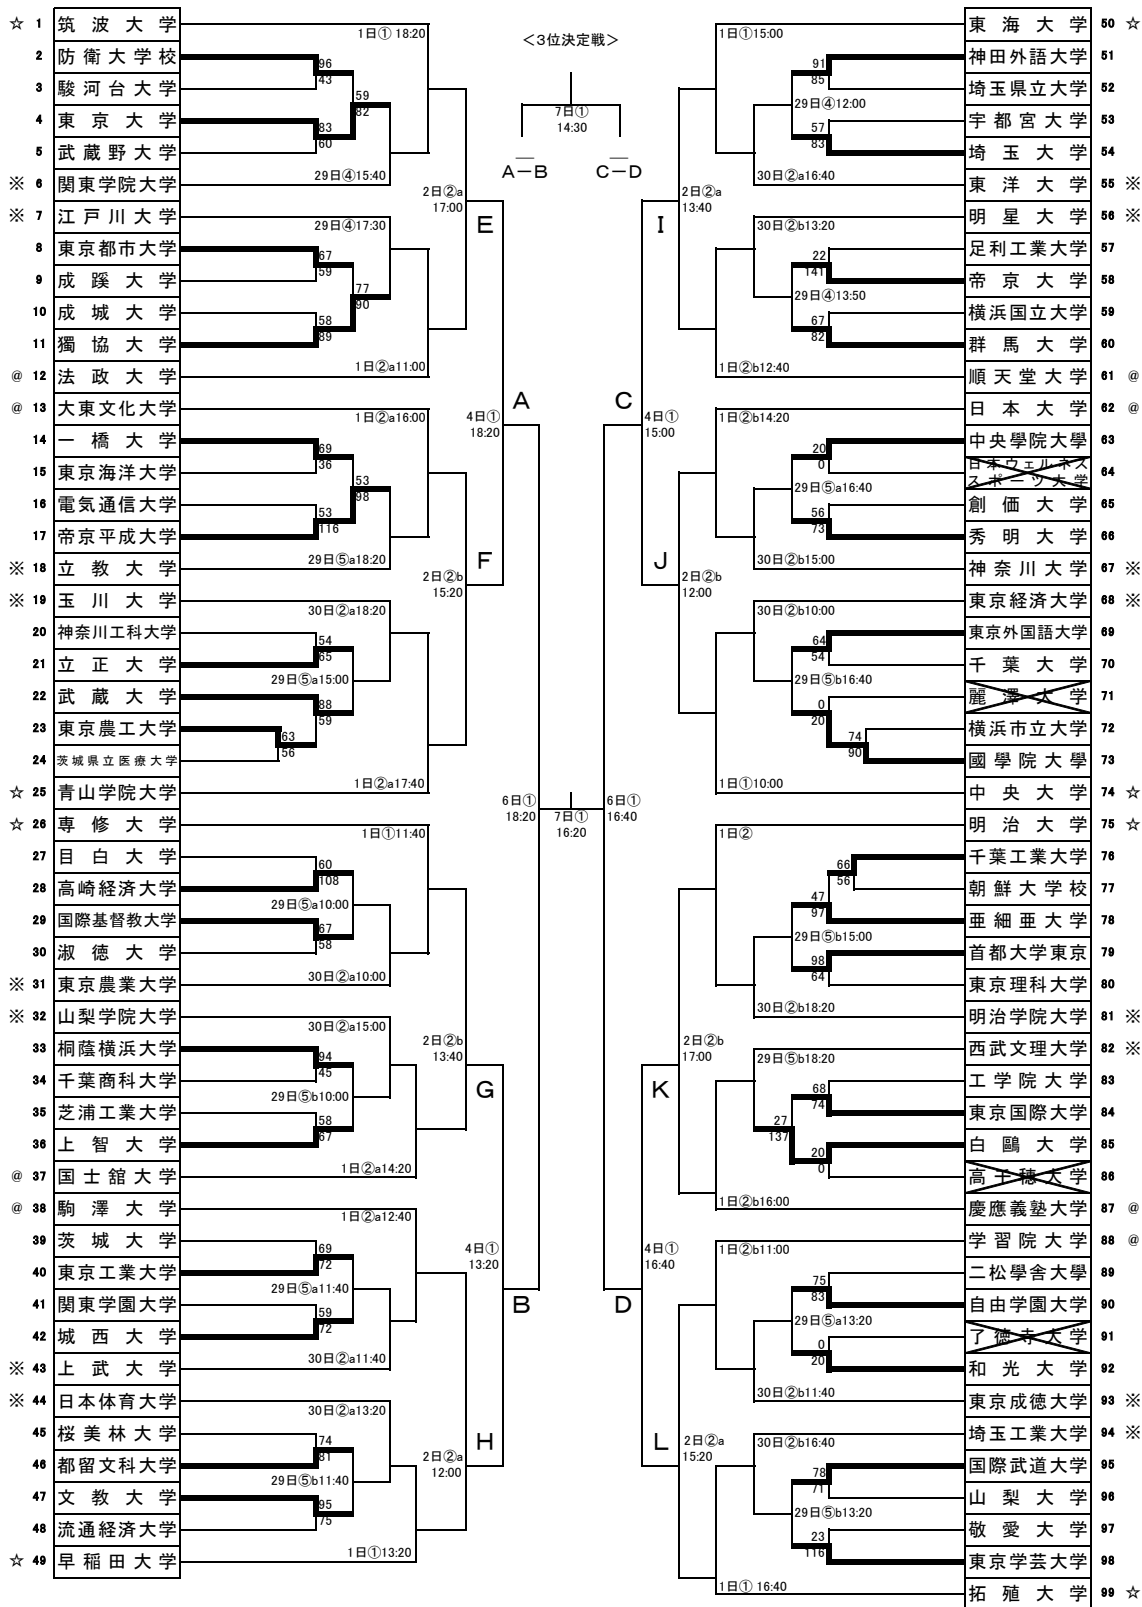

# 第66回関東大学バスケットボール選手権大会 勝ち上がり表

- ① 国立代々木競技場第二体育館
- ② 墨田区総合体育館
- ③ 駒澤大学玉川キャンパス
- ④ 獨協大学
- ⑤ 帝京平成大学池袋キャンパス
- ⑥ 千葉工業大学新習志野キャンパス

- ☆ 1~8位シード
- @ 9~16位シード
- ※ 17~32位シード