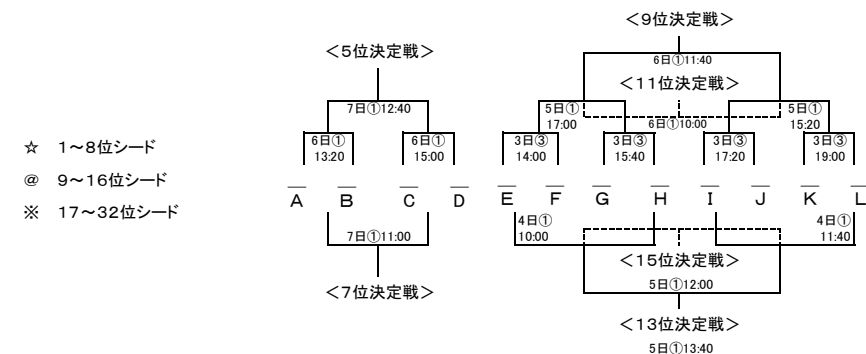

# 第66回関東大学バスケットボール選手権大会 勝ち上がり表

- ① 国立代々木競技場第二体育館
- ② 墨田区総合体育館
- ③ 駒澤大学玉川キャンパス
- ④ 獨協大学
- ⑤ 帝京平成大学池袋キャンパス
- ⑥ 千葉工業大学新習志野キャンパス

- ☆ 1~8位シード
- @ 9~16位シード
- ※ 17~32位シード