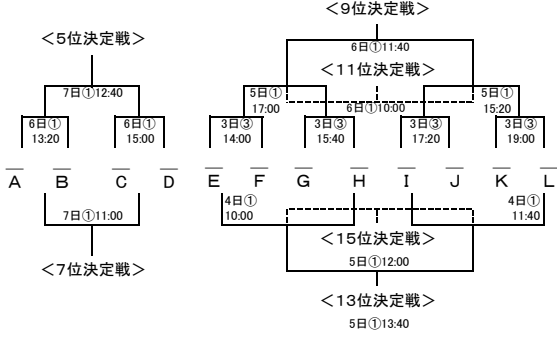

第66回関東大学バスケットボール選手権大会 組み合わせ

- ☆ 1～8位シード
- @ 9～16位シード
- ※ 17～32位シード

① 国立代々木競技場第二体育館
 ② 豊田区総合体育館
 ③ 駒澤大学玉川キャンパス
 ④ 獨協大学
 ⑤ 帝京平成大学池袋キャンパス
 ⑥ 千葉工業大学新習志野キャンパス