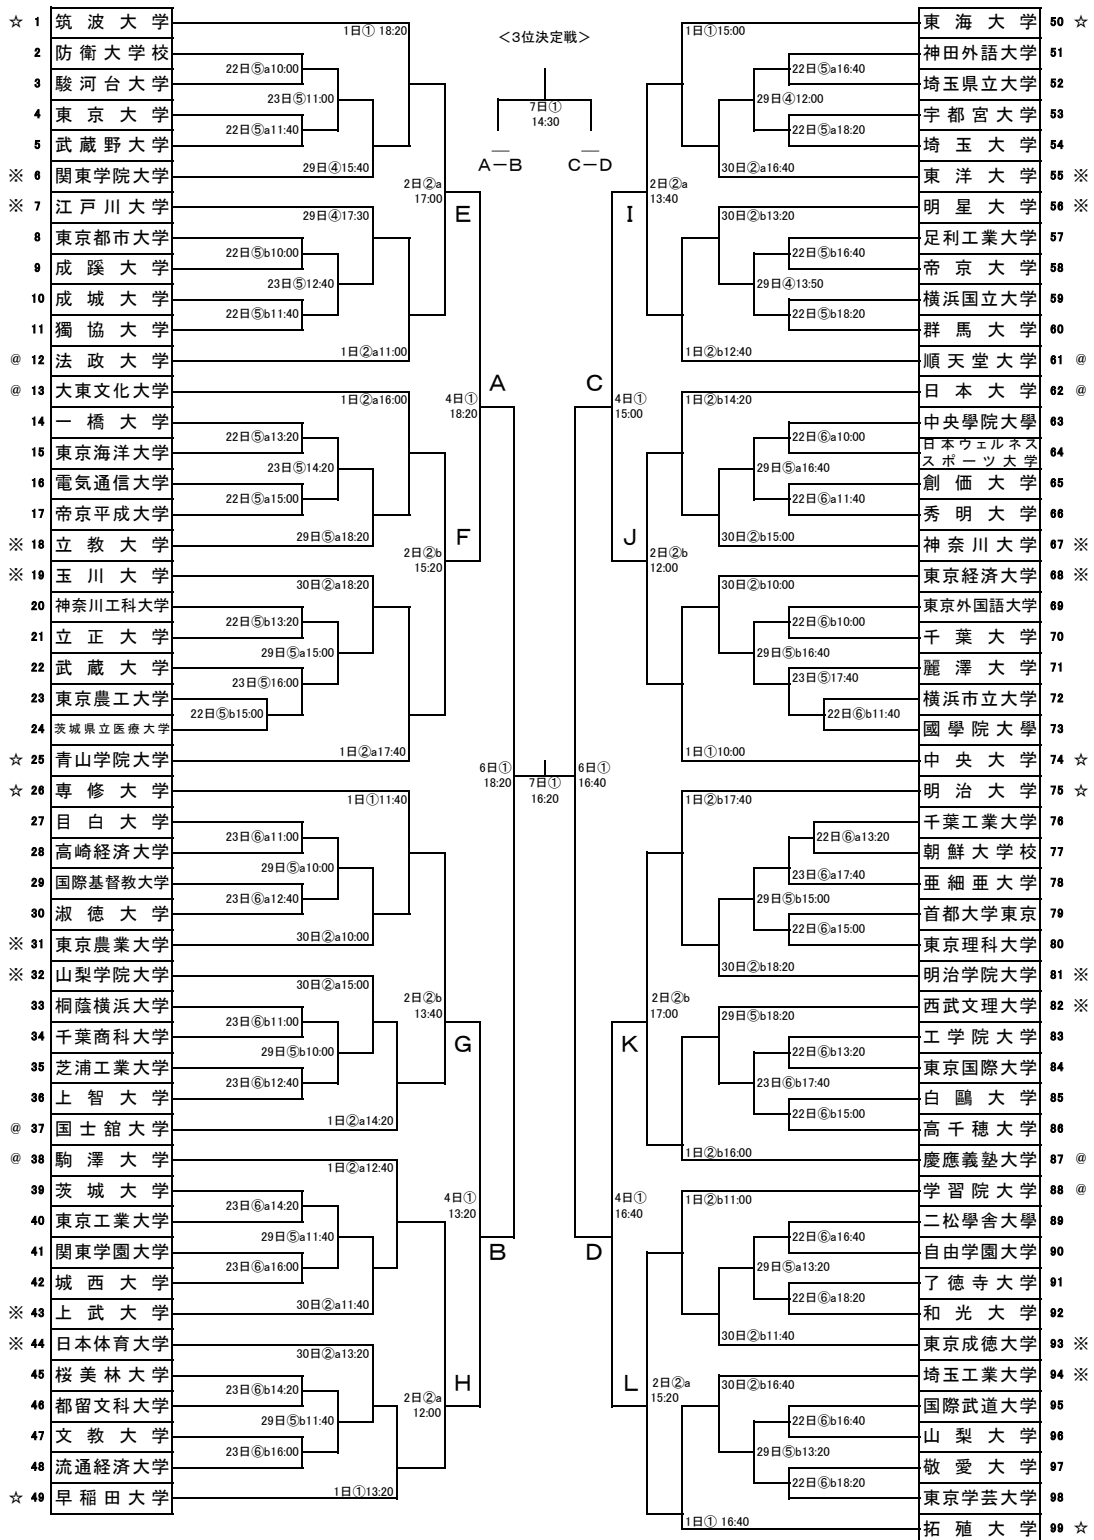

第66回関東大学バスケットボール選手権大会 組み合わせ

- ☆ 1～8位シード
- @ 9～16位シード
- ※ 17～32位シード

① 国立代々木競技場第二体育館
 ② 豊田区総合体育館
 ③ 駒澤大学玉川キャンパス
 ④ 獨協大学
 ⑤ 帝京平成大学池袋キャンパス
 ⑥ 千葉工業大学新習志野キャンパス